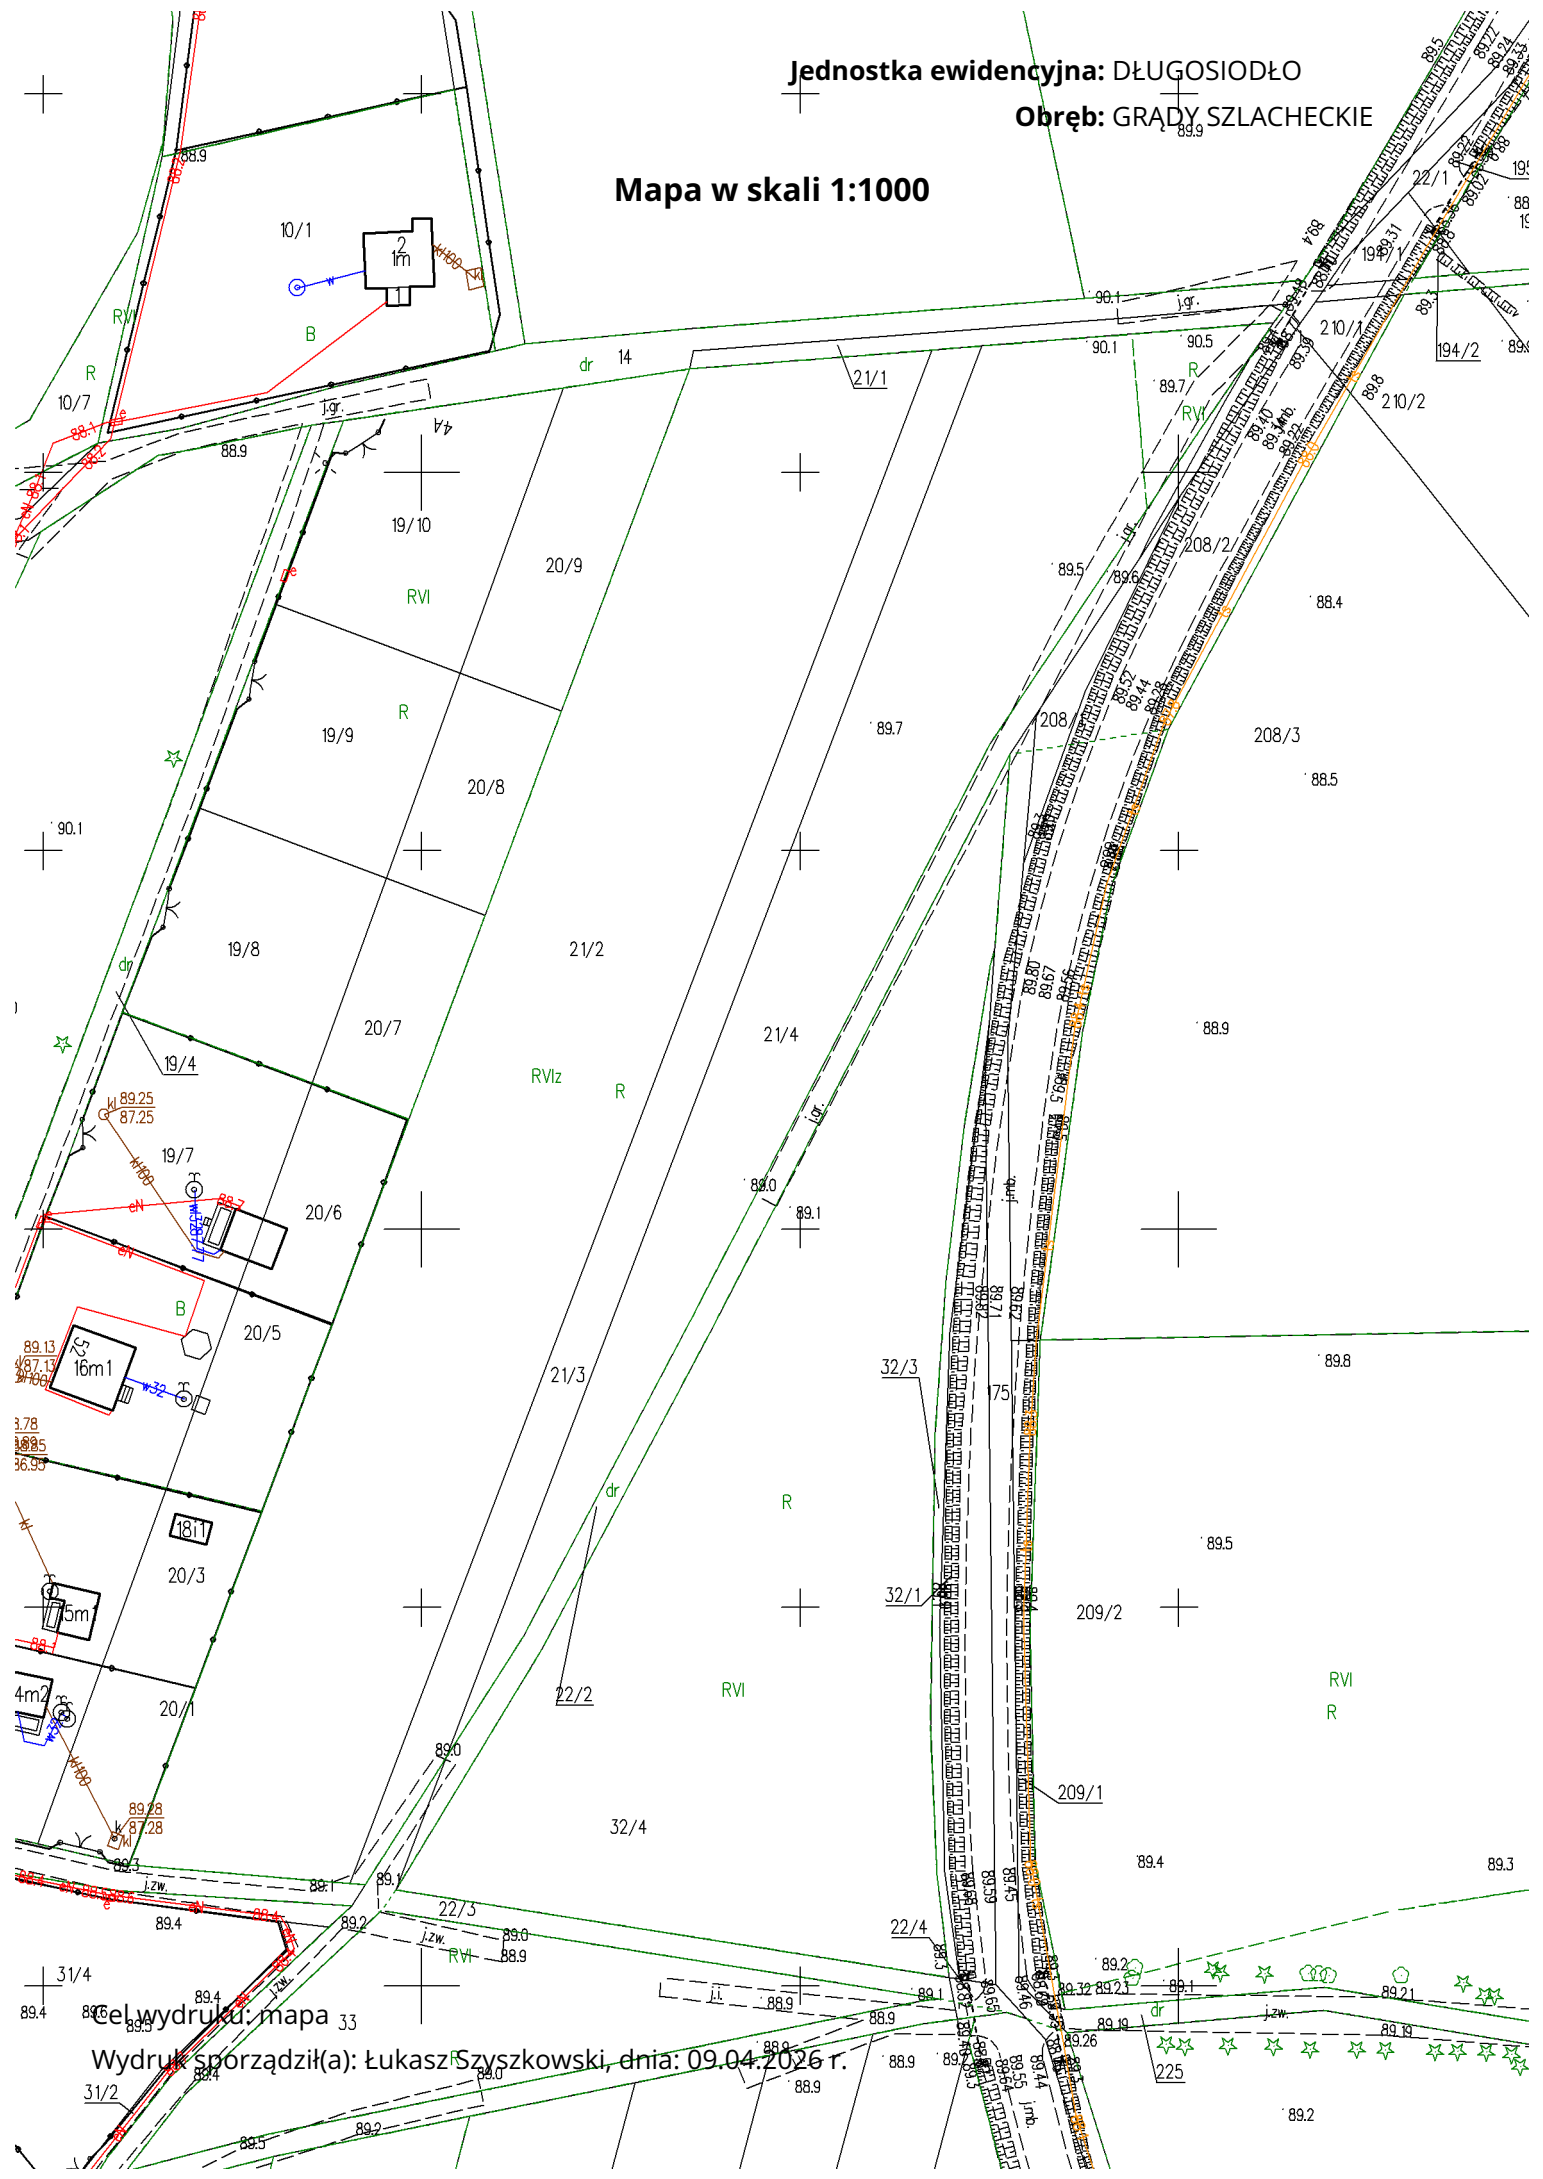

Jednostka ewidencyjna: DŁUGOSIODŁO

Obręb: GRADY SZLACHECKIE

Mapa w skali 1:1000

Cel wydruku: mapa 33

Wydruk sporządził(a): Łukasz Szyszowski, dnia: 09.04.2026 r.