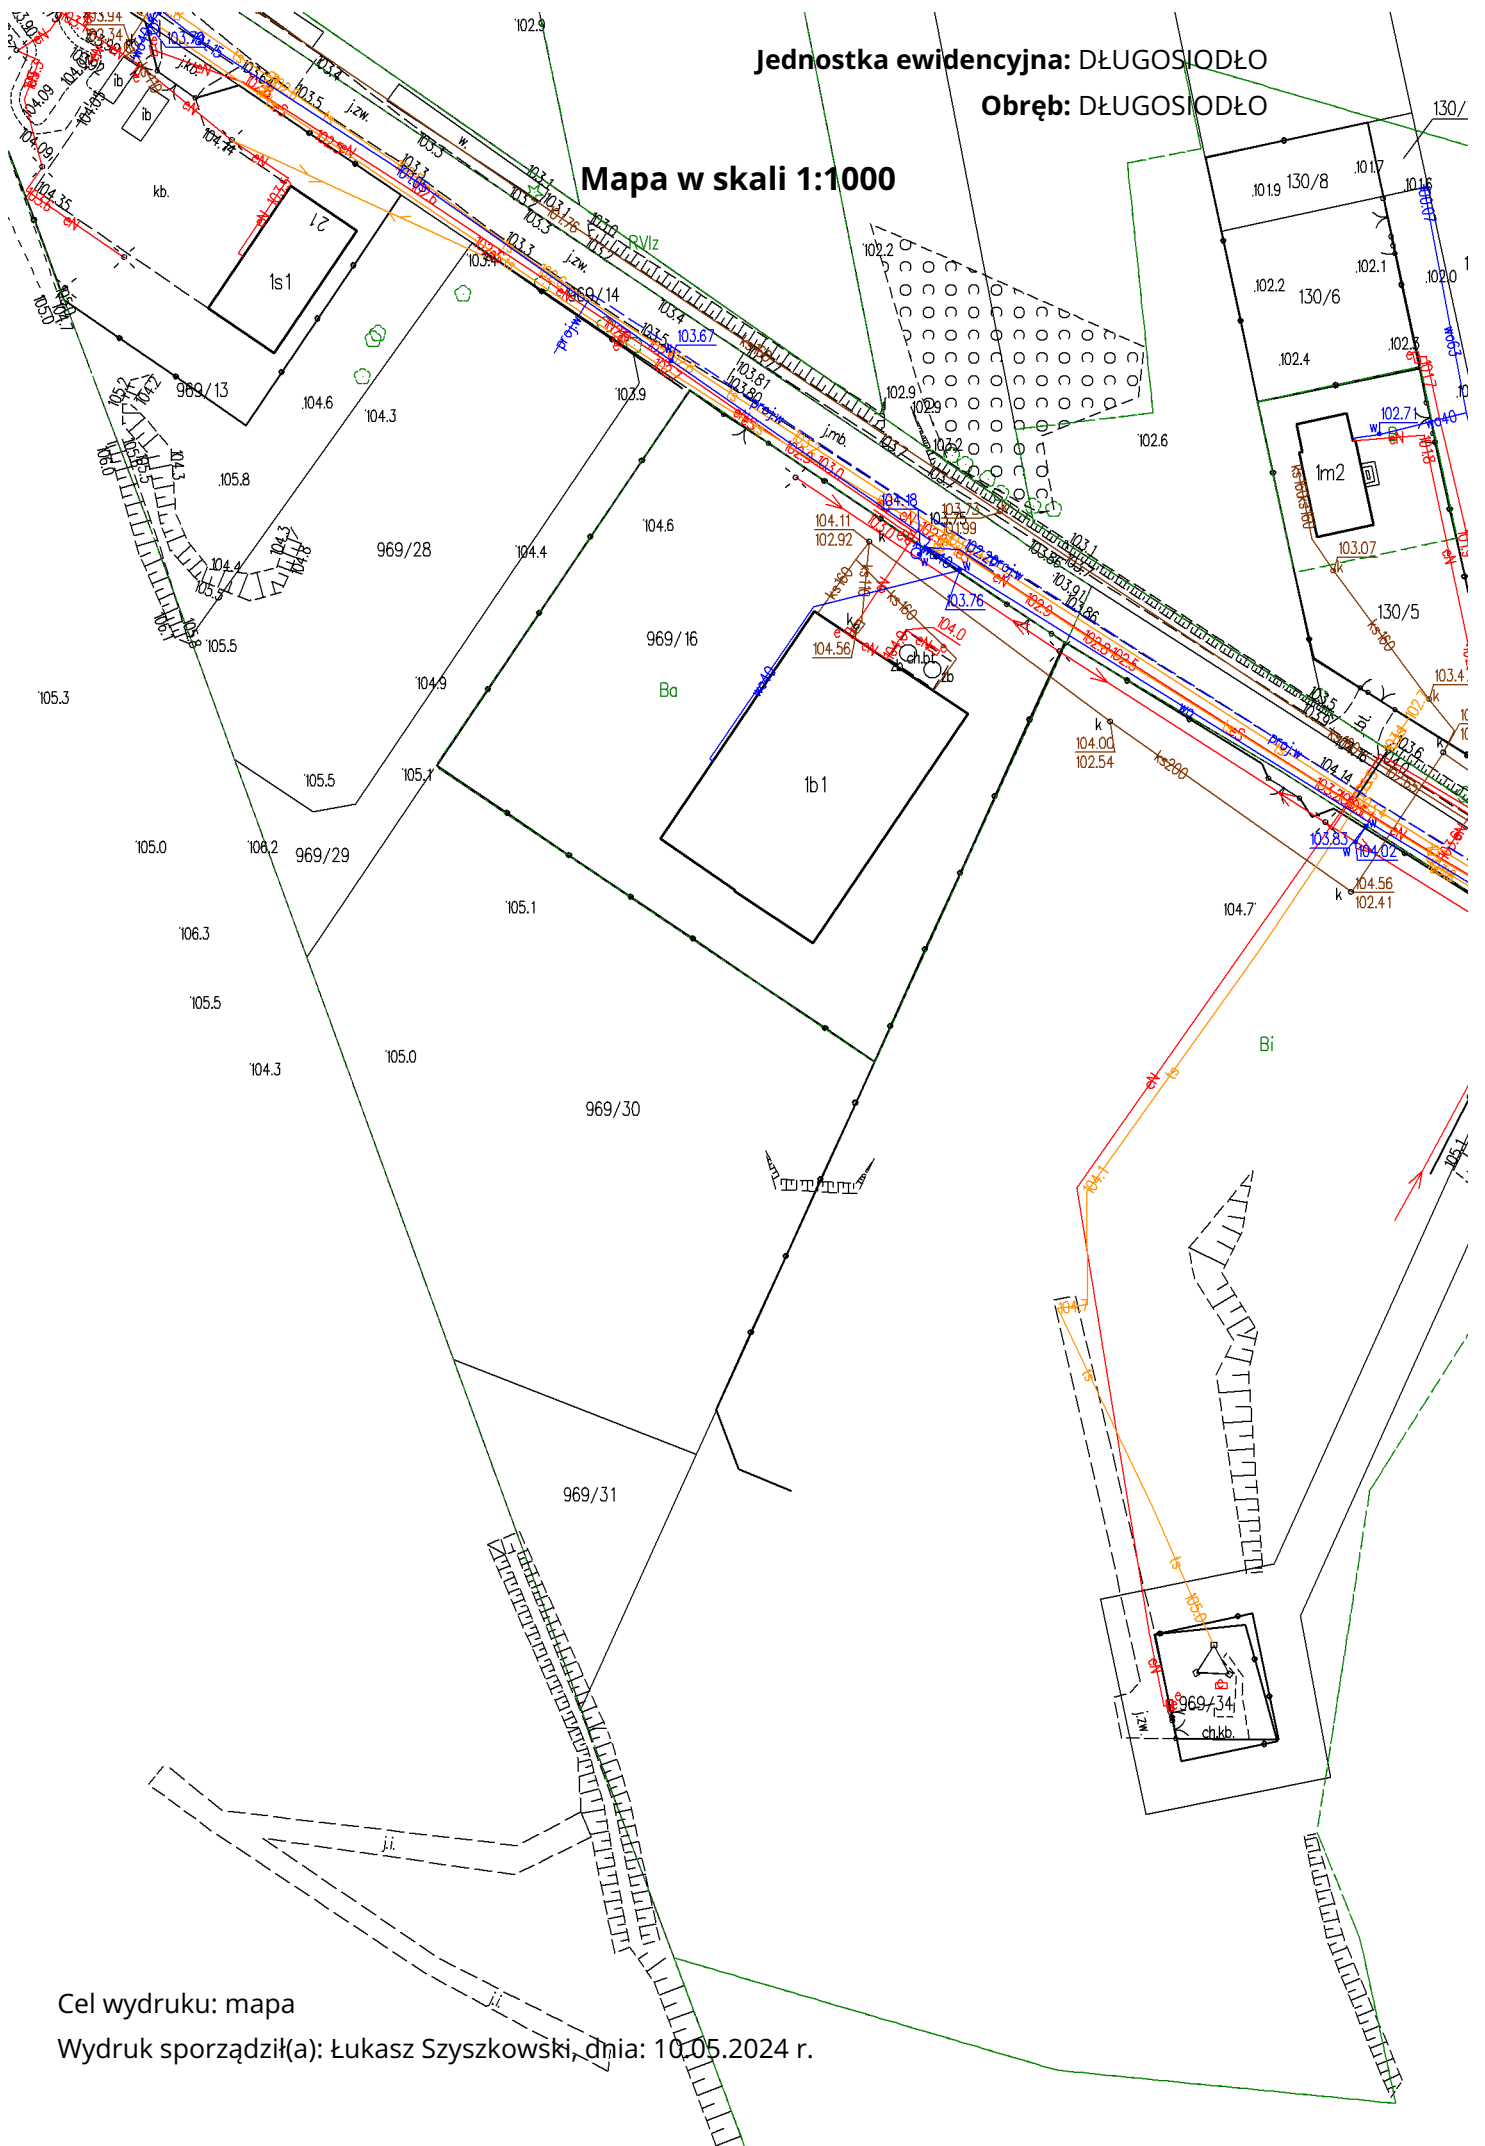

Jednostka ewidencyjna: DŁUGOSIODŁO

Obręb: DŁUGOSIODŁO

Mapa w skali 1:1000

Cel wydruku: mapa

Wydruk sporządził(a): Łukasz Szyszkowski, dnia: 10.05.2024 r.