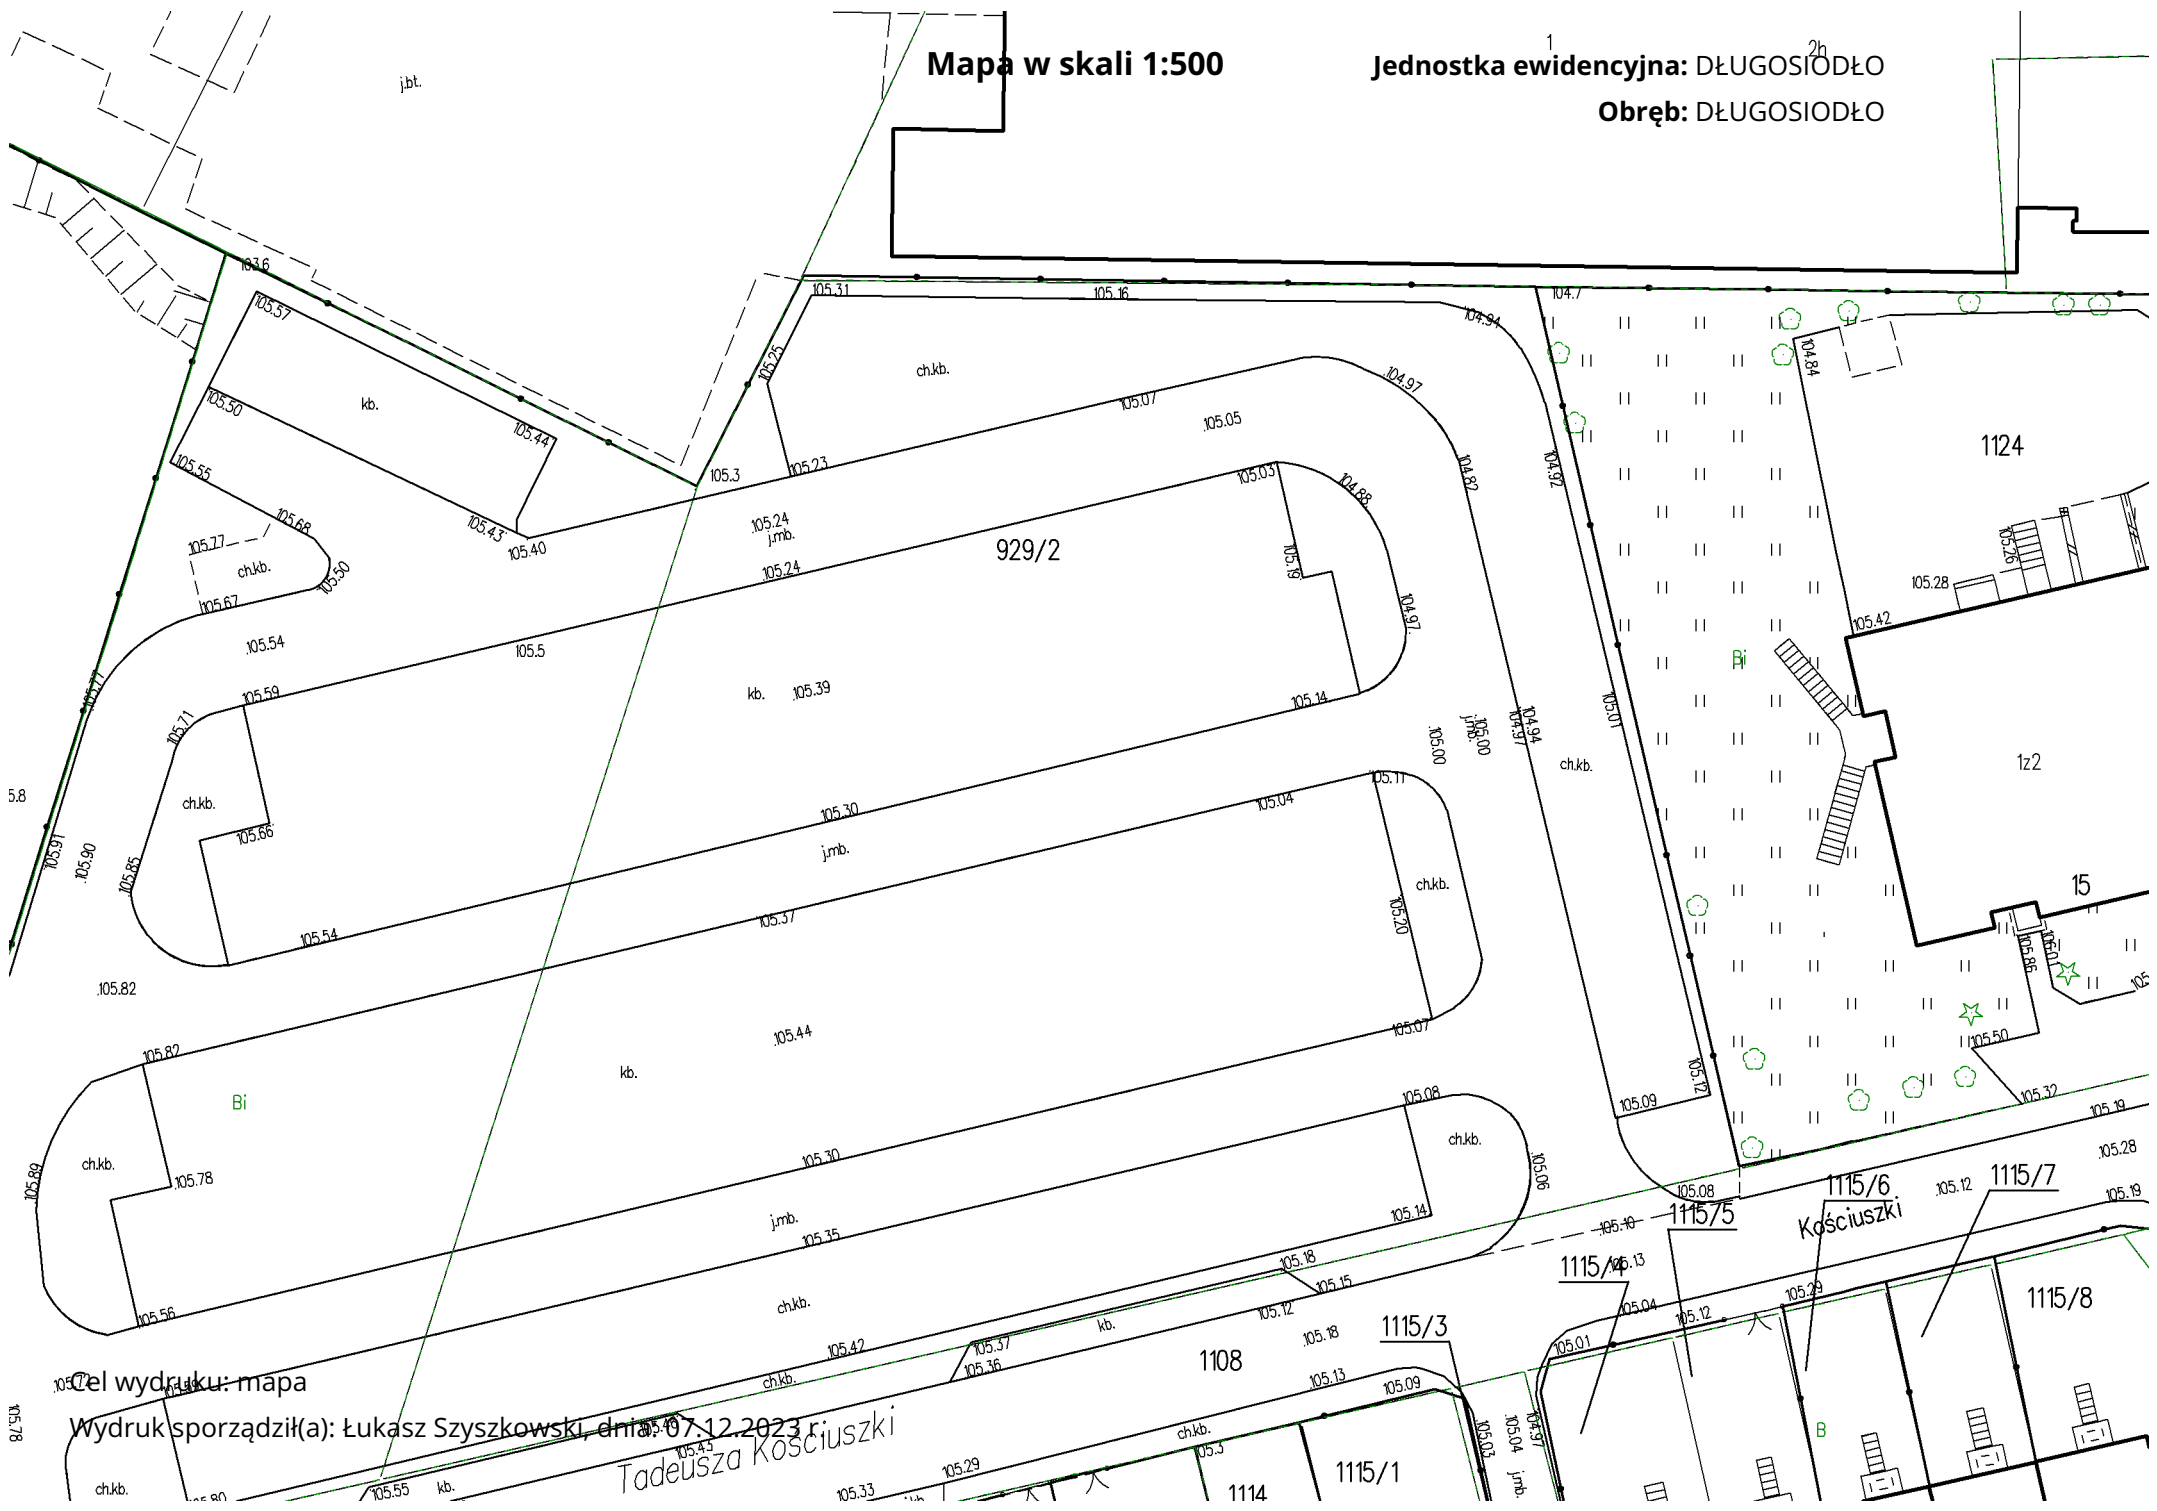

Mapa w skali 1:500

Jednostka ewidencyjna: DŁUGOSIODŁO<sup>1</sup>  
Obręb: DŁUGOSIODŁO<sup>2h</sup>

Cel wydruku: mapa

Wydruk sporządził(a): Łukasz Szyszkowski, dnia: 07.12.2023 r.

Tadeusza Kosciuszki