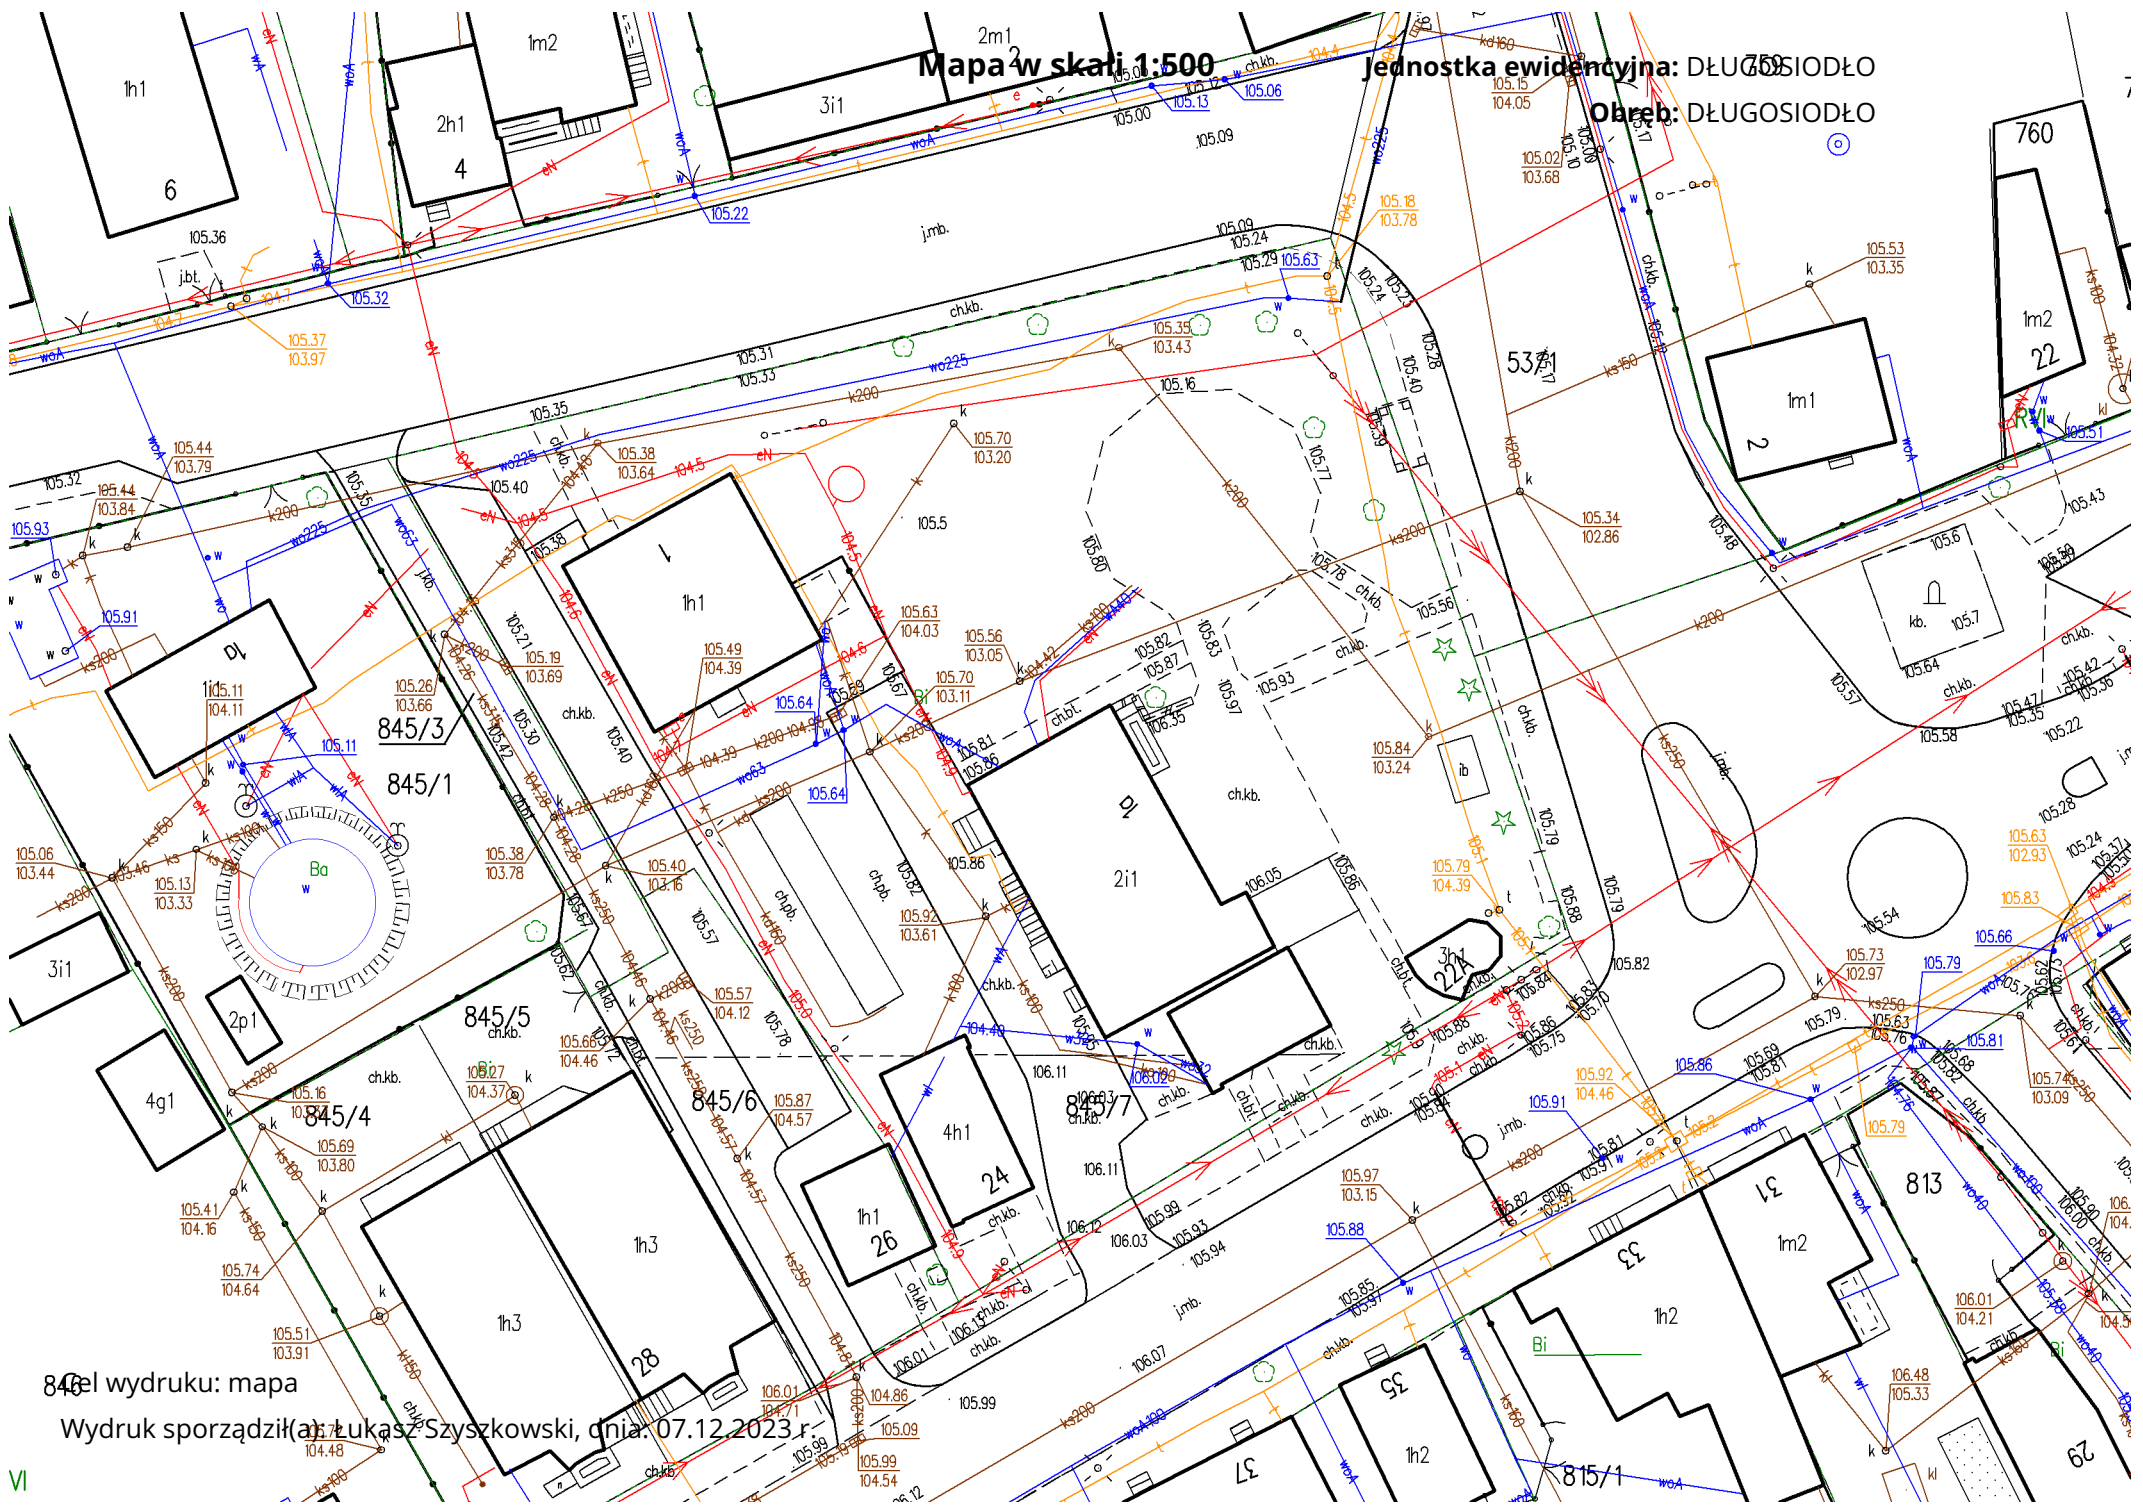

Mapa w skali 1:500

Jednostka ewidencyjna: DŁUGOSIODŁO

Osiedle: DŁUGOSIODŁO

846
Wydruk wydruku: mapa

Wydruk sporządził: inż. Łukasz Szyszkowski, dnia: 07.12.2023 r.