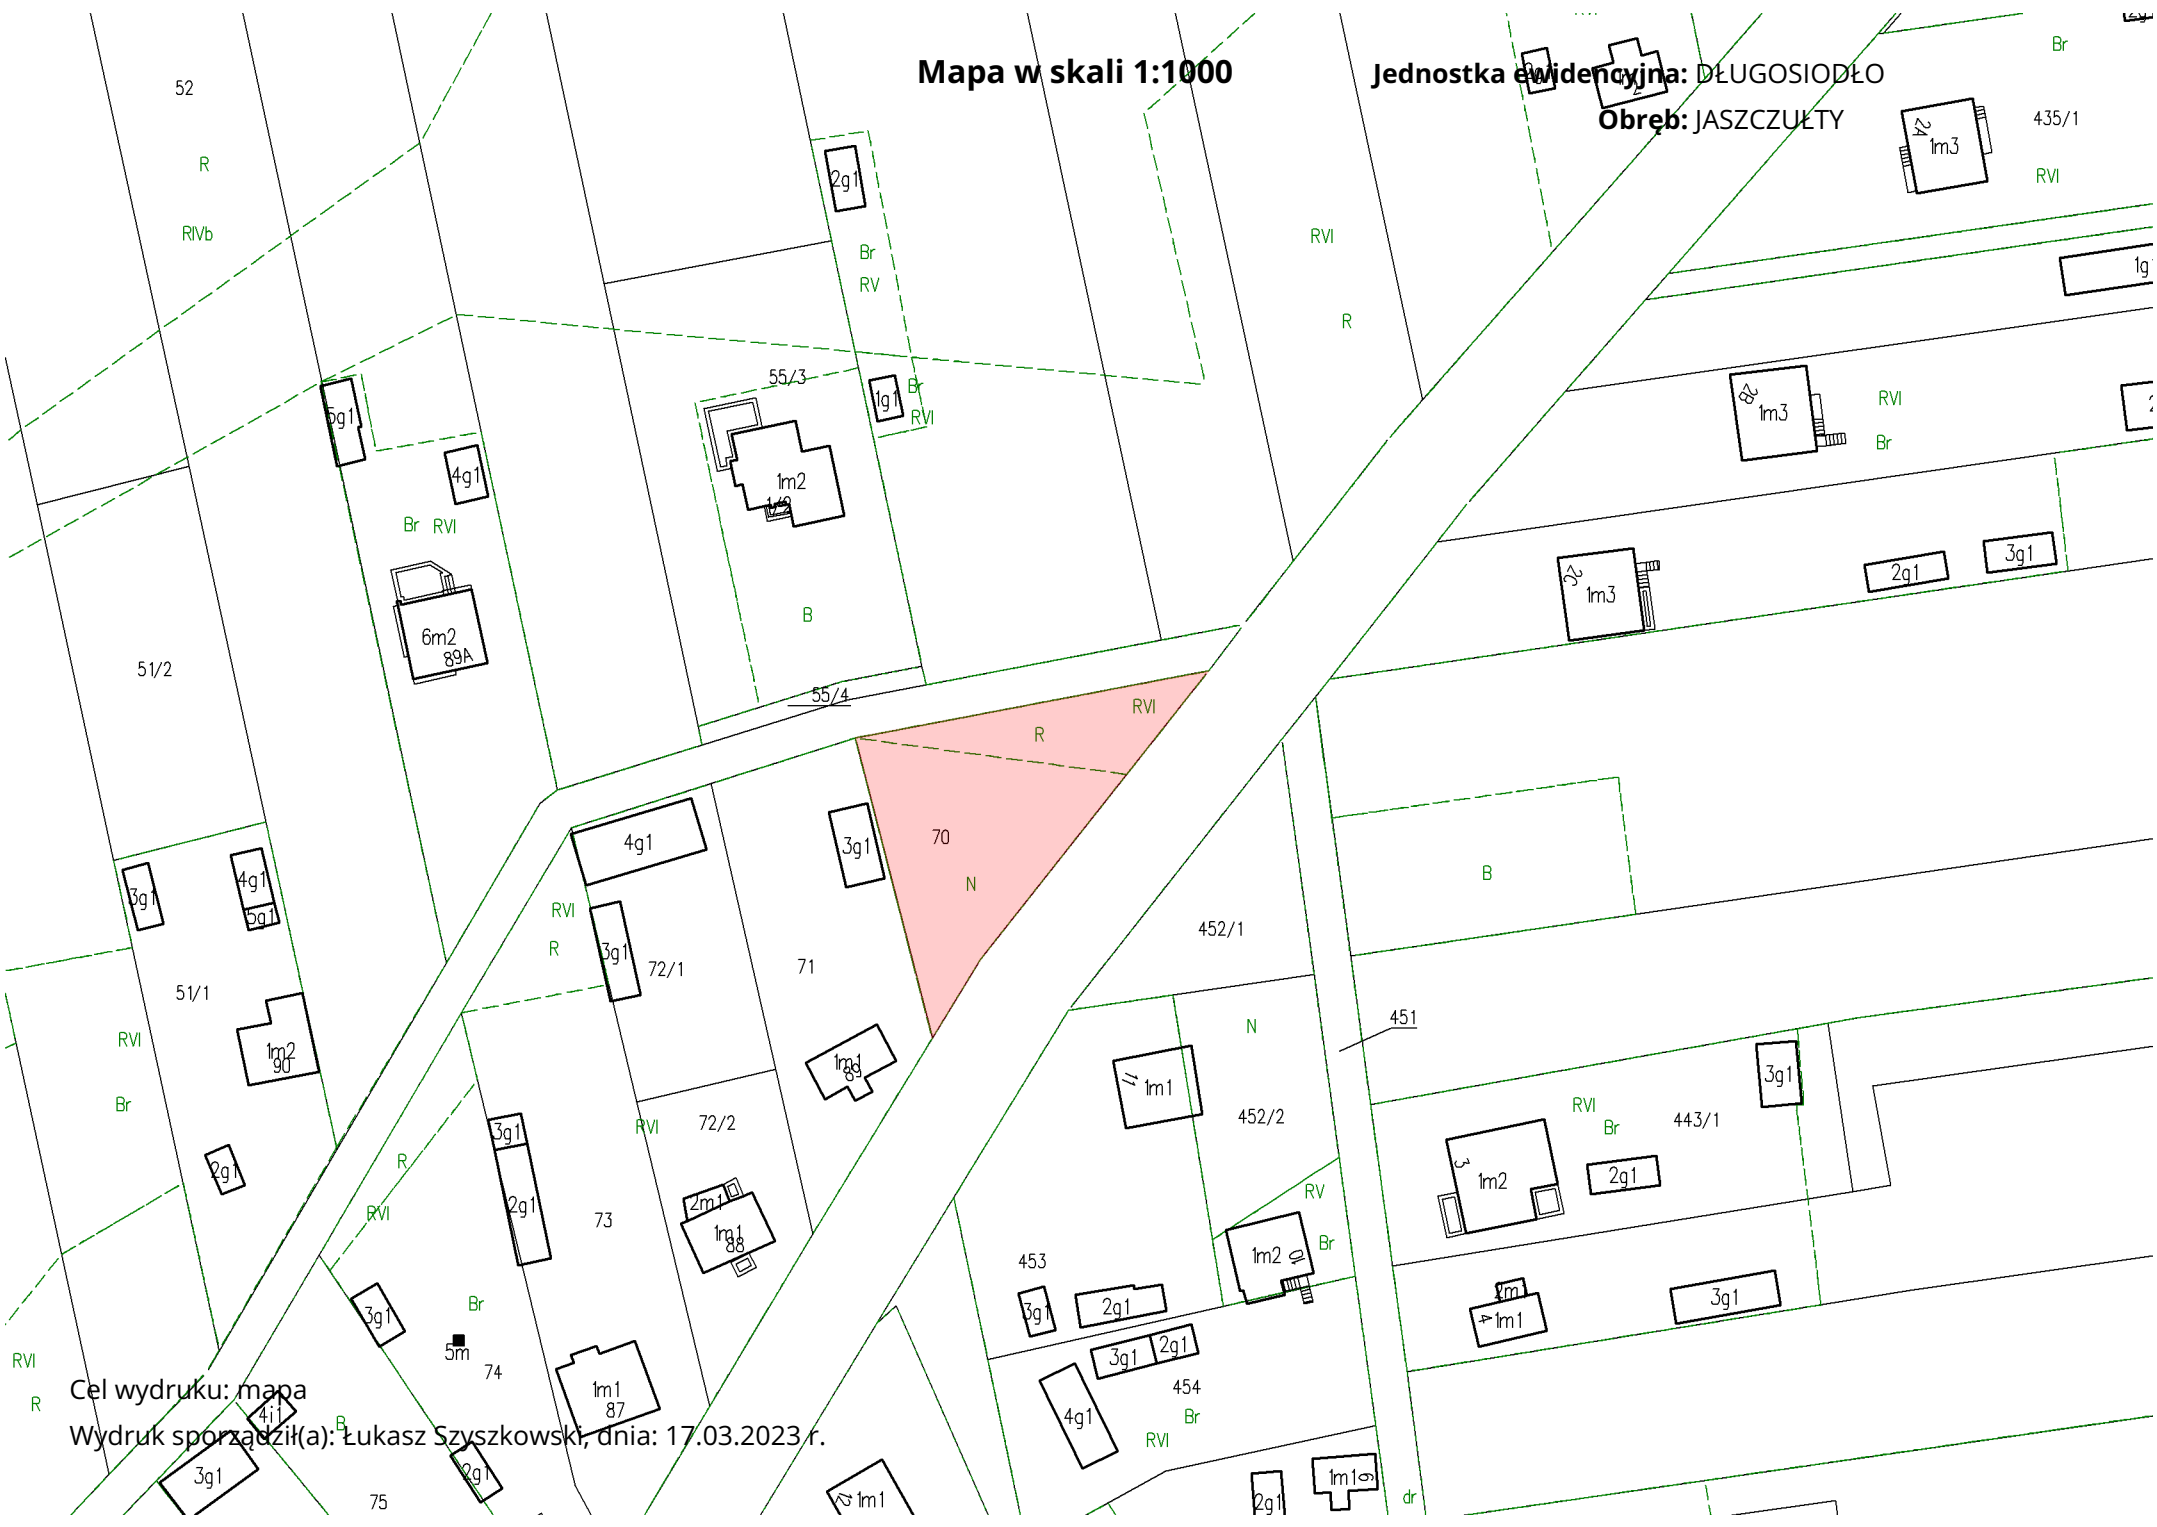

Mapa w skali 1:1000

Jednostka ewidencyjna: DŁUGOSIODŁO

Obwód: JASZCZUŁY

435/1

RVI

1g

1m3

RVI

1m2

2g1

1m1

3g1

1m1

dr

Cel wydruku: mapa
Wydruk sporządził(a): Łukasz Szyszkowski, dnia: 17.03.2023r.