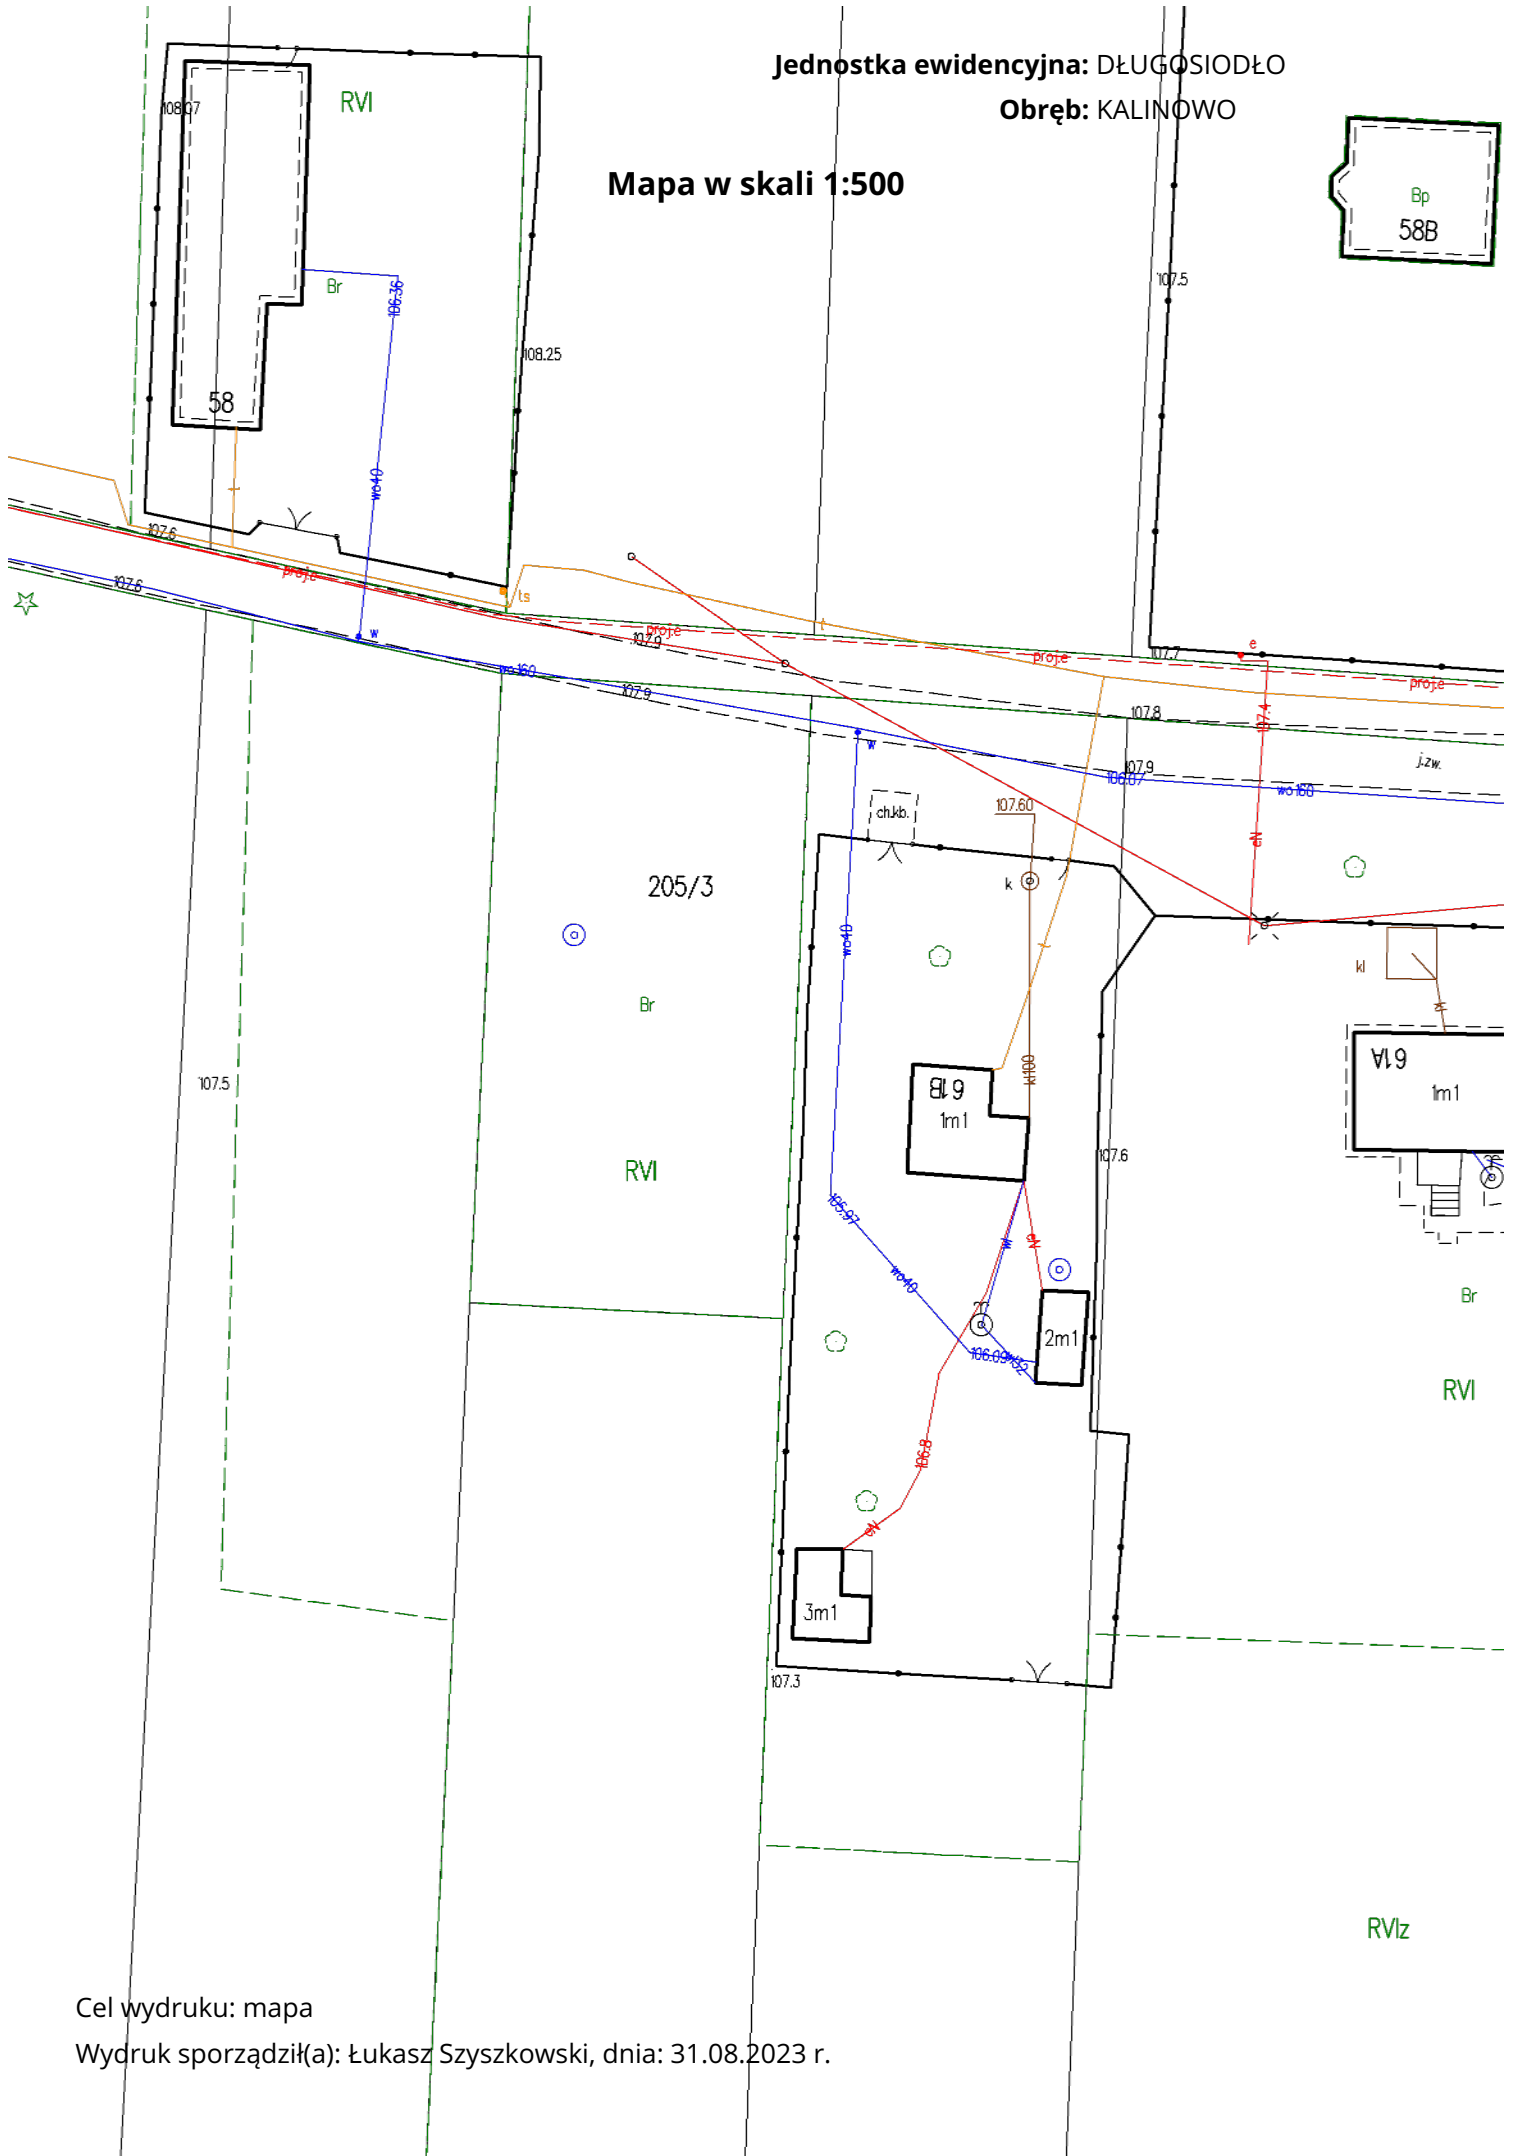

Jednostka ewidencyjna: DŁUGOSIODŁO

Obręb: KALINOWO

Mapa w skali 1:500

Cel wydruku: mapa

Wydruk sporządził(a): Łukasz Szyszowski, dnia: 31.08.2023 r.