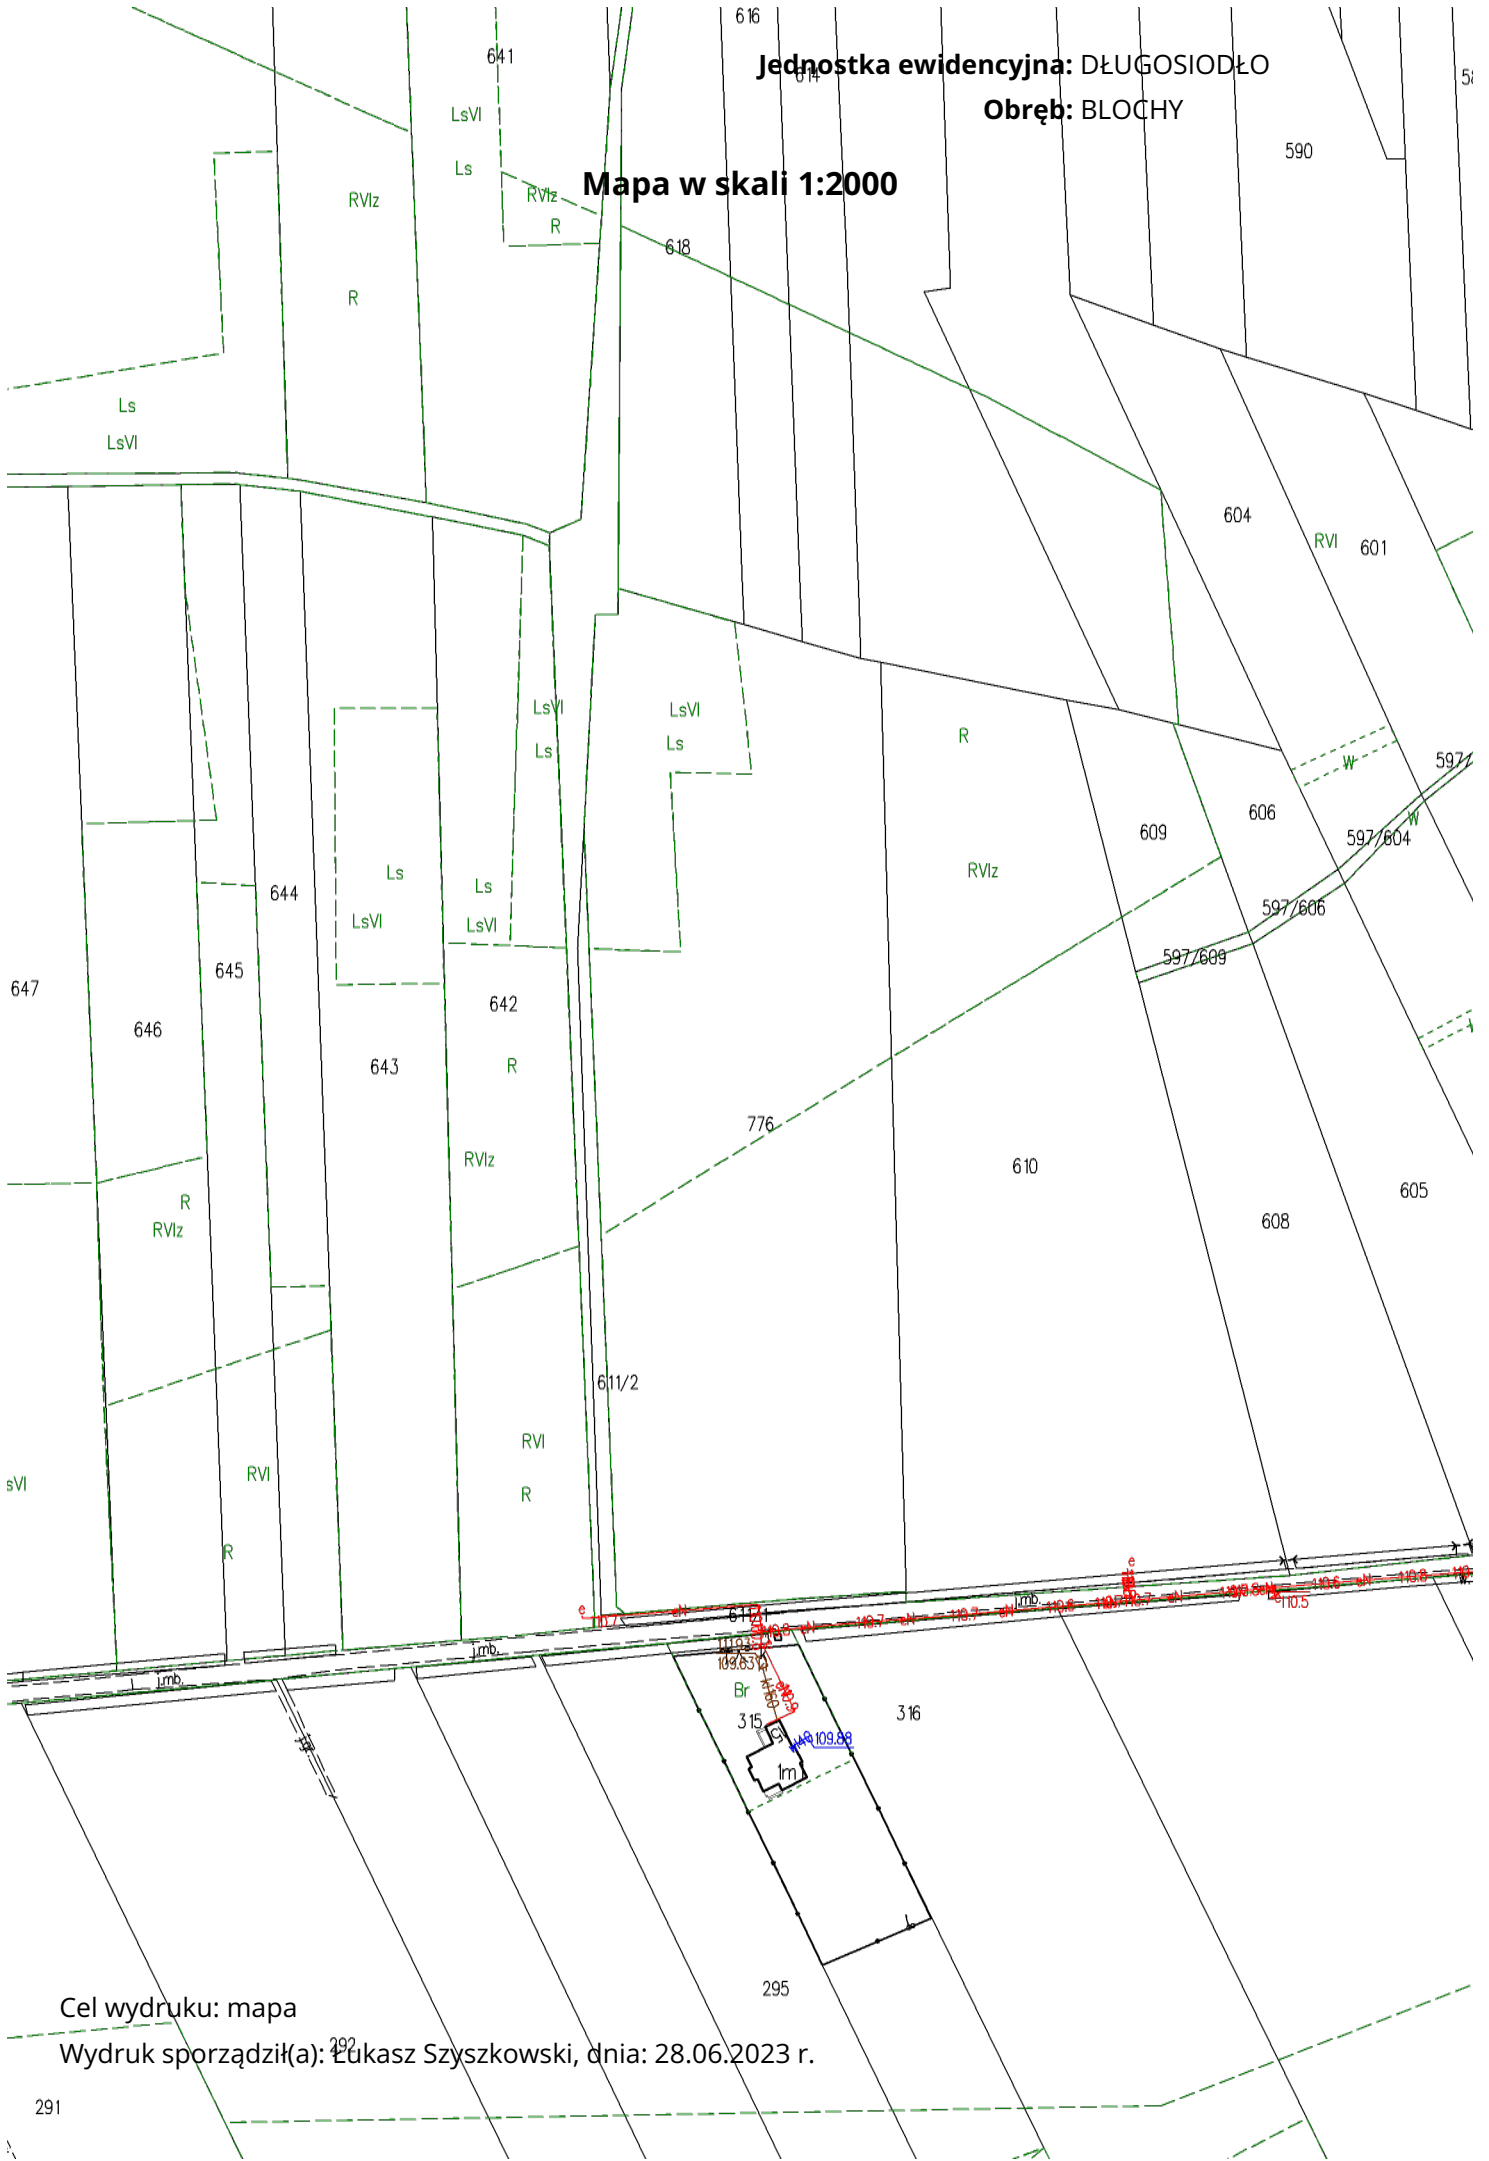

Jednostka ewidencyjna: DŁUGOSIODŁO

Obręb: BLOCHY

Mapa w skali 1:2000

Cel wydruku: mapa

Wydruk sporządził(a): Łukasz Szyszkowski, dnia: 28.06.2023 r.