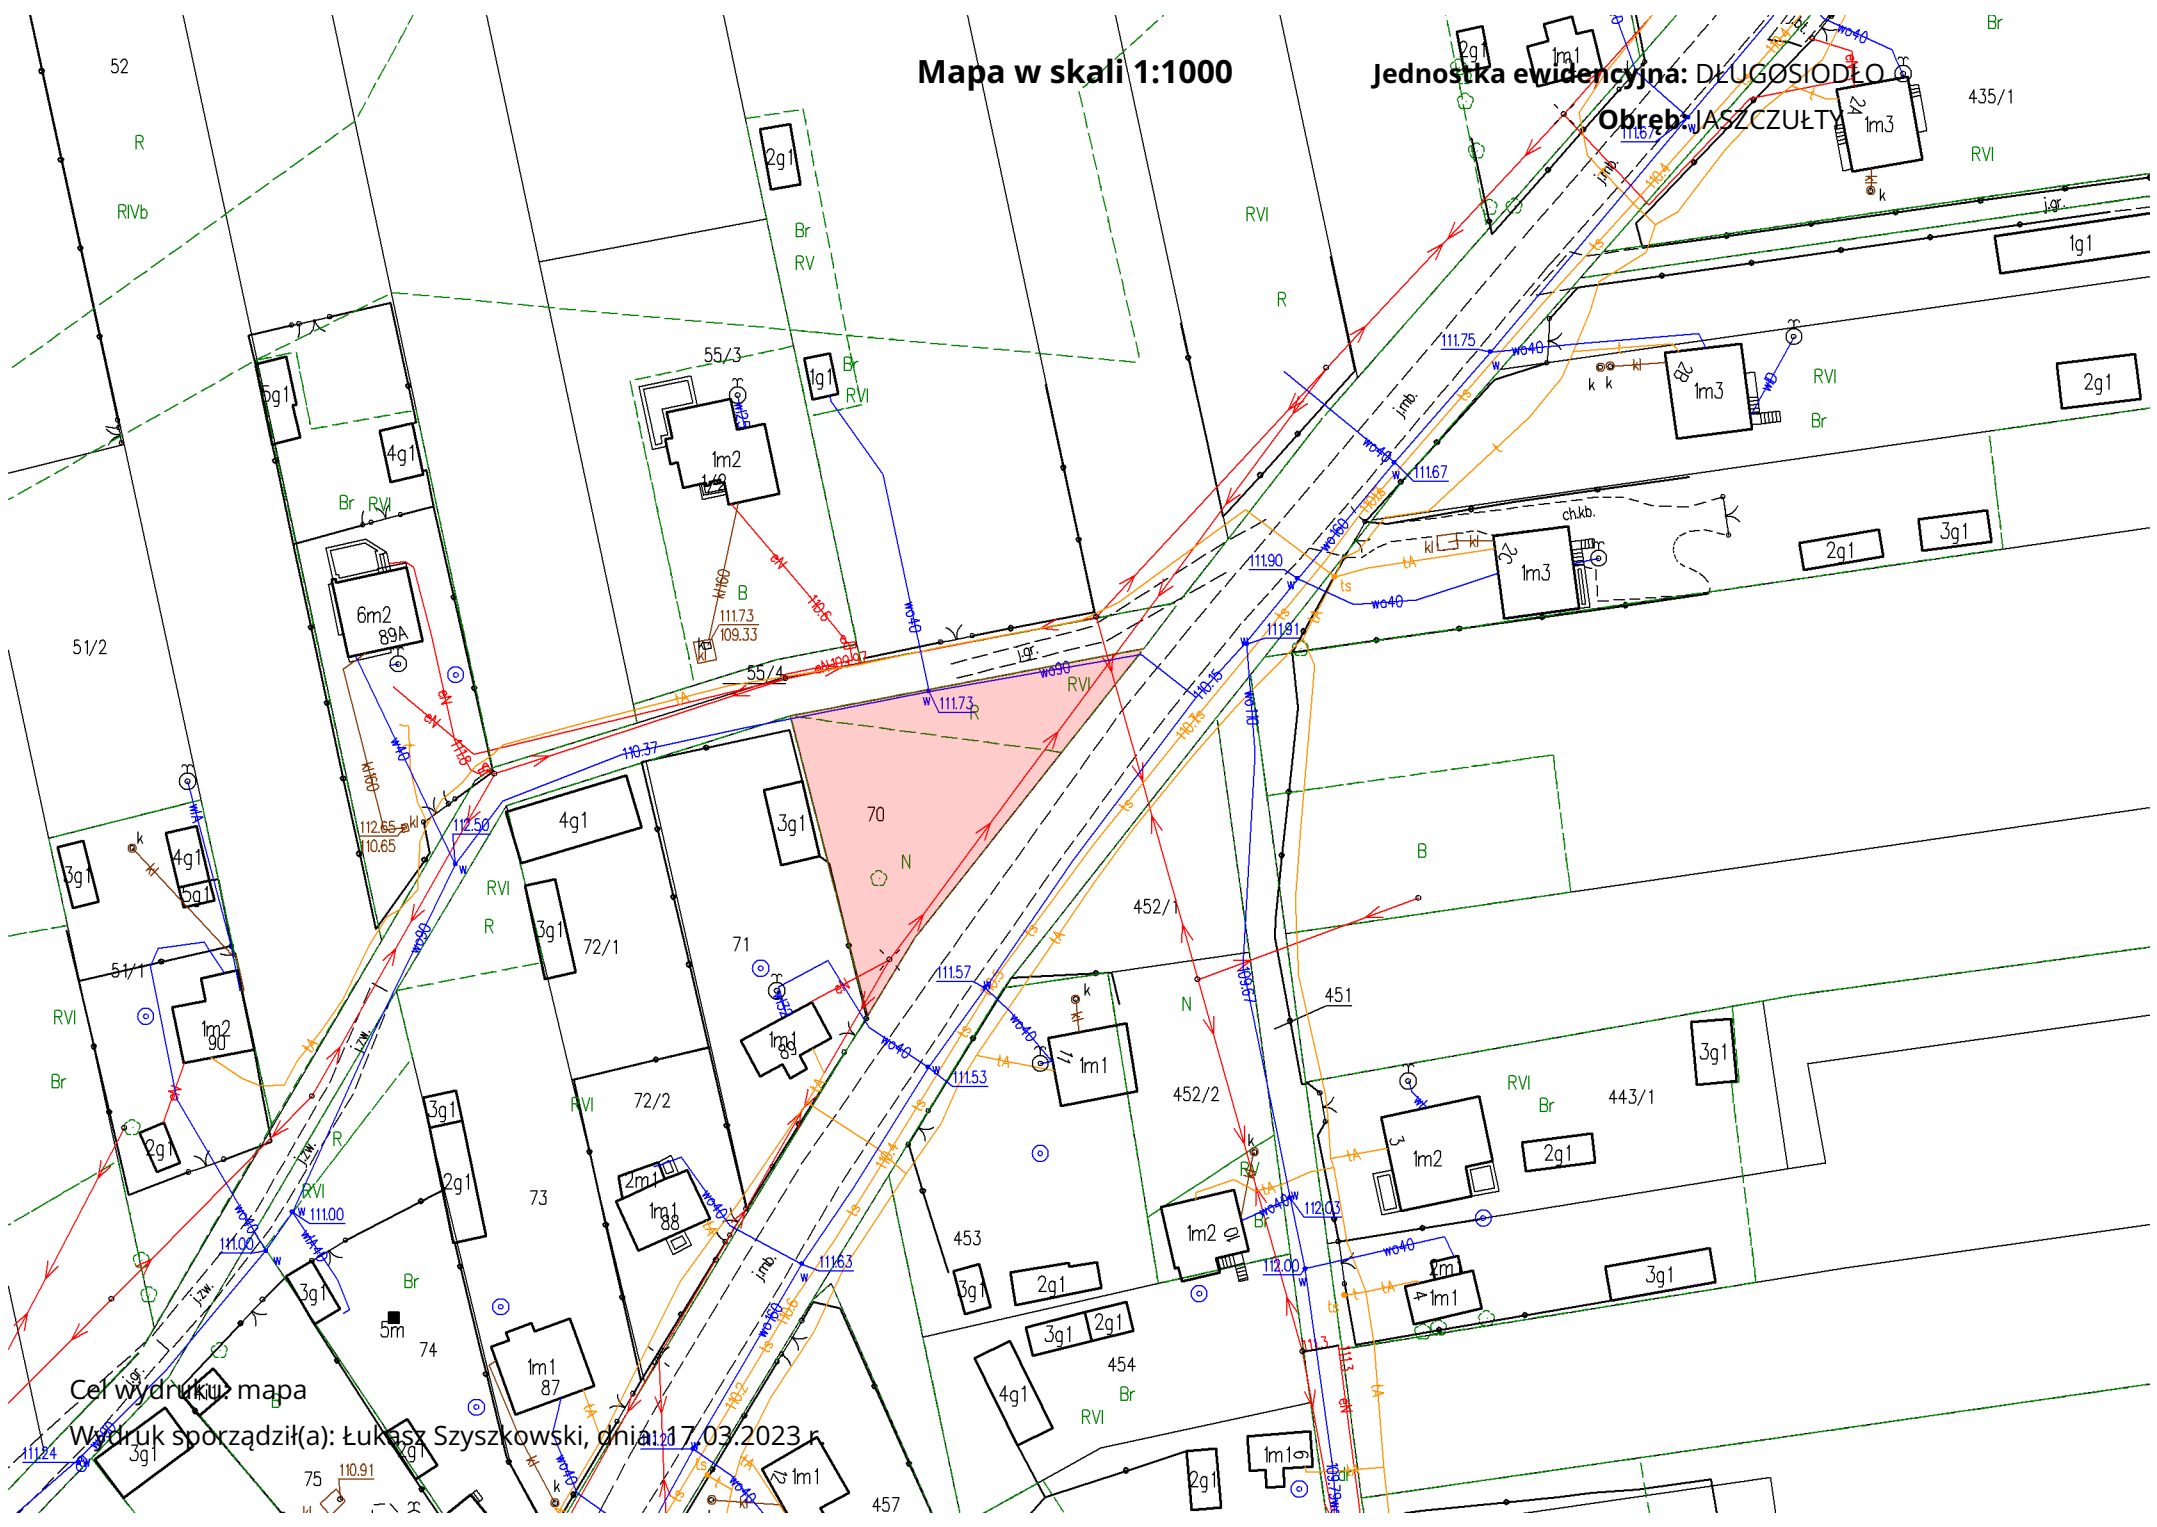

Mapa w skali 1:1000

Jednostka ewidencyjna: DŁUGOSIODEŁO

Obwód: JASZCZUŁTY

Br
435/1
RVI

Cel wydruku: mapa

Wydruk sporządził(a): Łukasz Szyszkowski, dnia: 17.03.2023 r.