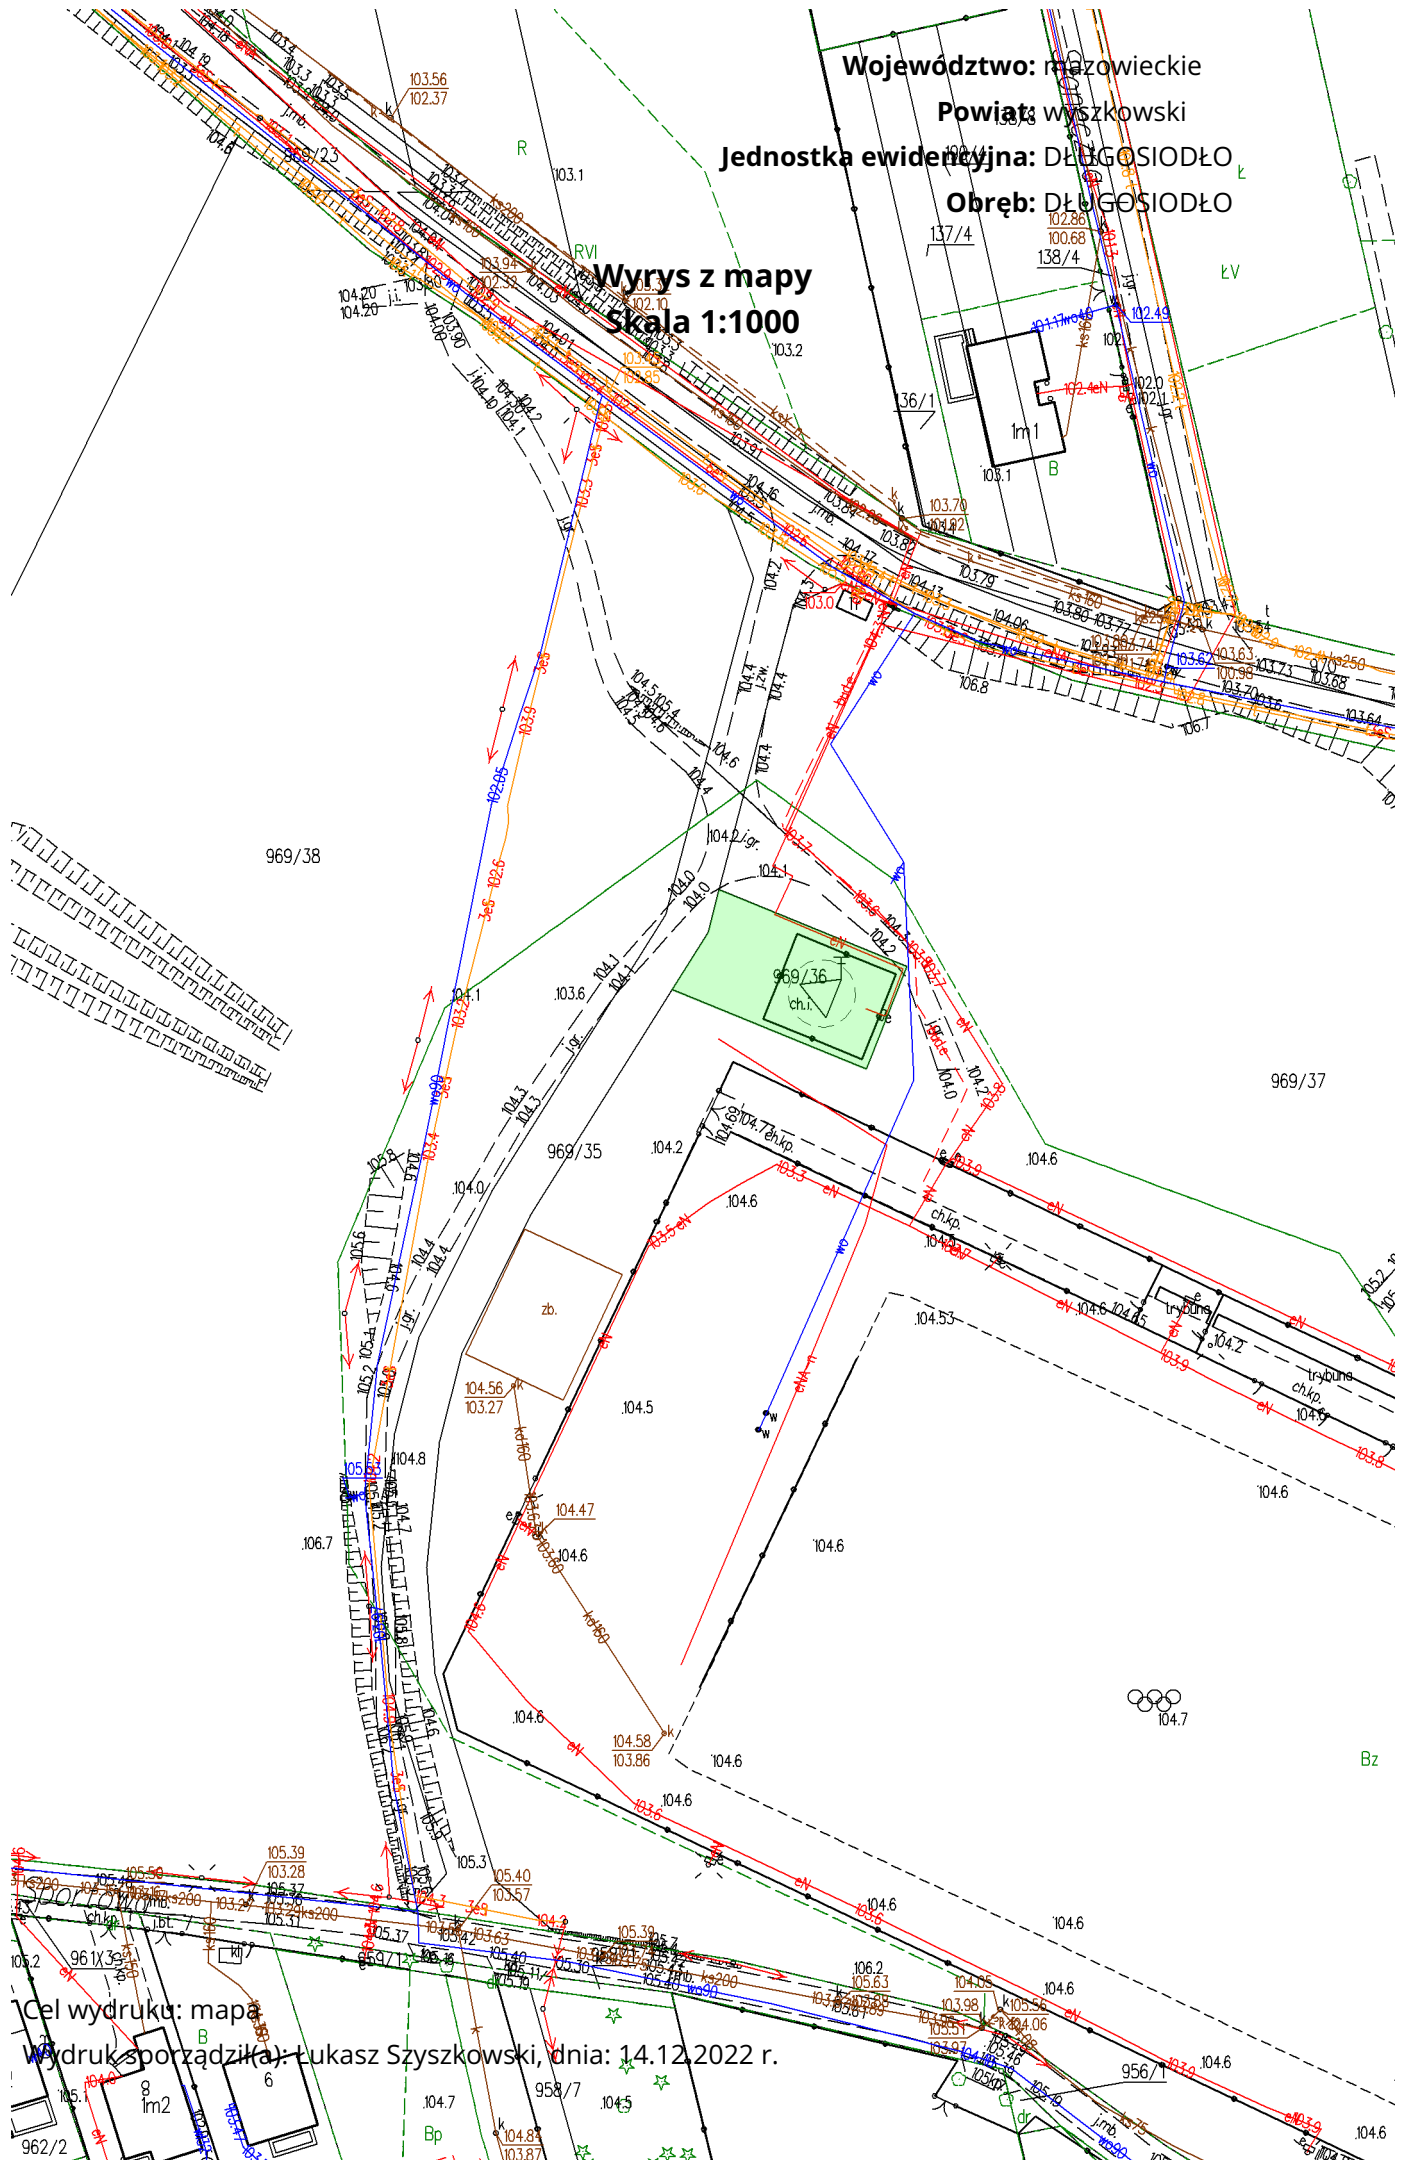

Województwo: mazowieckie  
Powiat: wyszkowski  
Jednostka ewidencyjna: DŁUGOSIODŁO  
Obręb: DŁUGOSIODŁO

Wyrys z mapy  
Skala 1:1000

Cel wydruku: mapa  
Wydruk sporządził: Łukasz Szyszkowski, dnia: 14.12.2022 r.