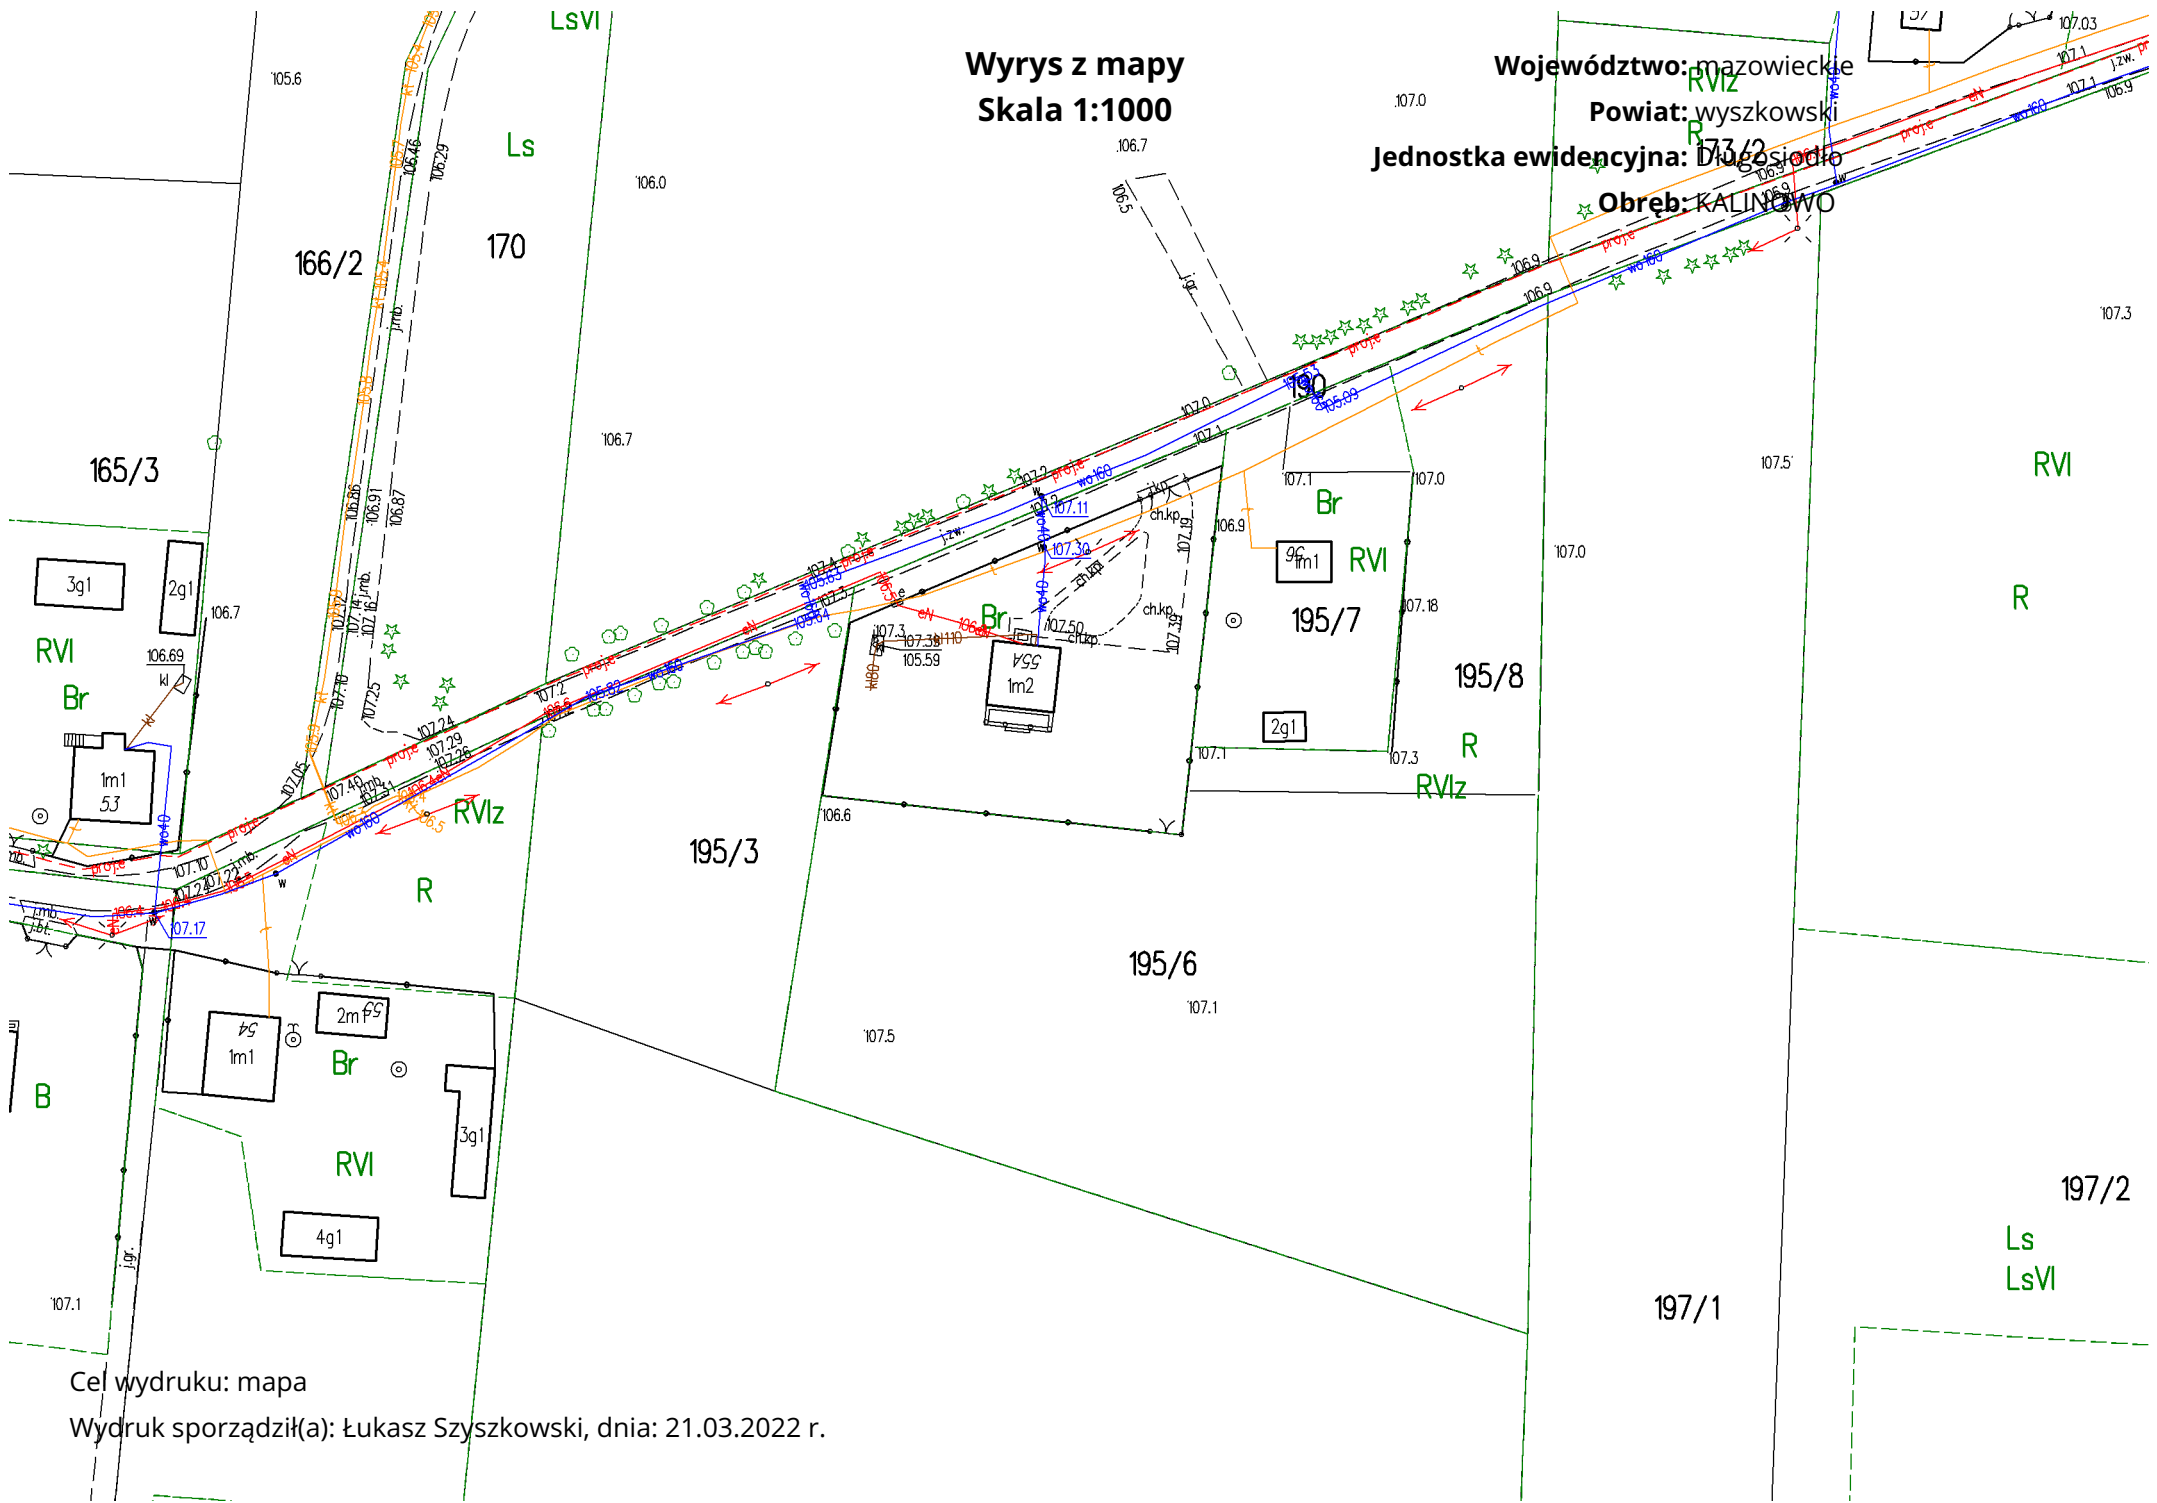

Wyrys z mapy
Skala 1:1000

Województwo: mazowieckie
Powiat: wyszkowski
Jednostka ewidencyjna: Długosiodło
Obwód: KALINOWO

Cel wydruku: mapa

Wydruk sporządził(a): Łukasz Szyszkowski, dnia: 21.03.2022 r.