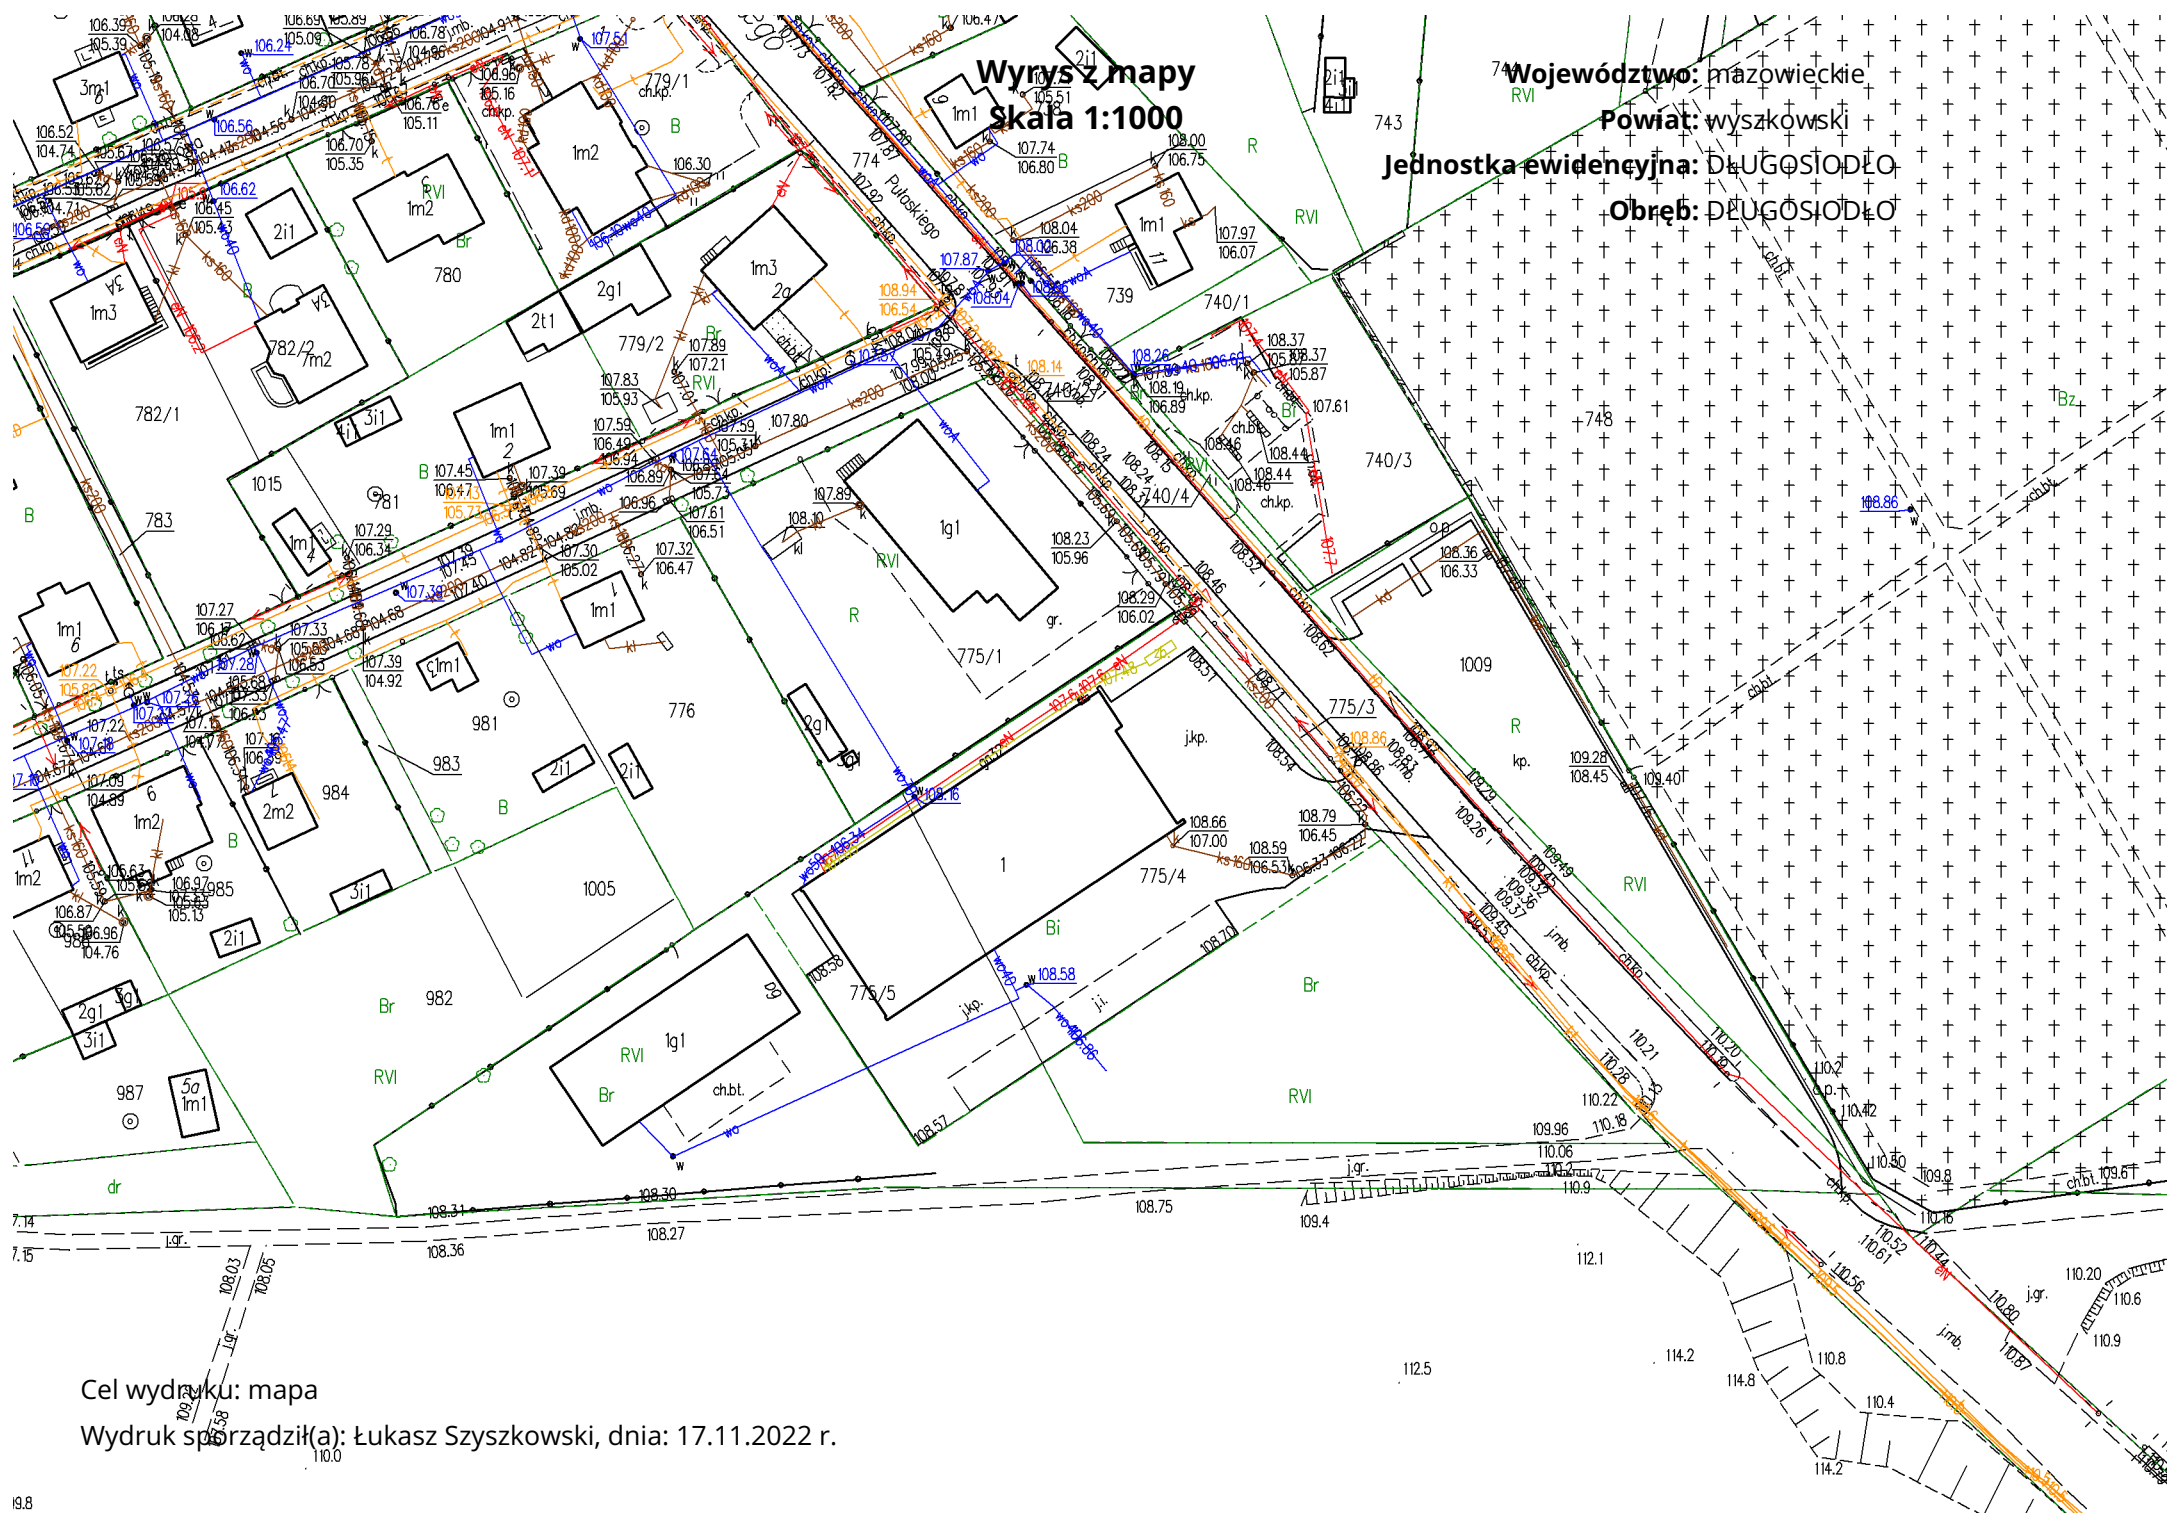

Wyrzys z mapy
skala 1:1000

Województwo: mazowieckie
Powiat: wyszkowski
Jednostka ewidencyjna: DŁUGOSIODŁO
Obręb: DŁUGOSIODŁO

Cel wydruku: mapa
Wydruk sporządził(a): Łukasz Szyszkowski, dnia: 17.11.2022 r.