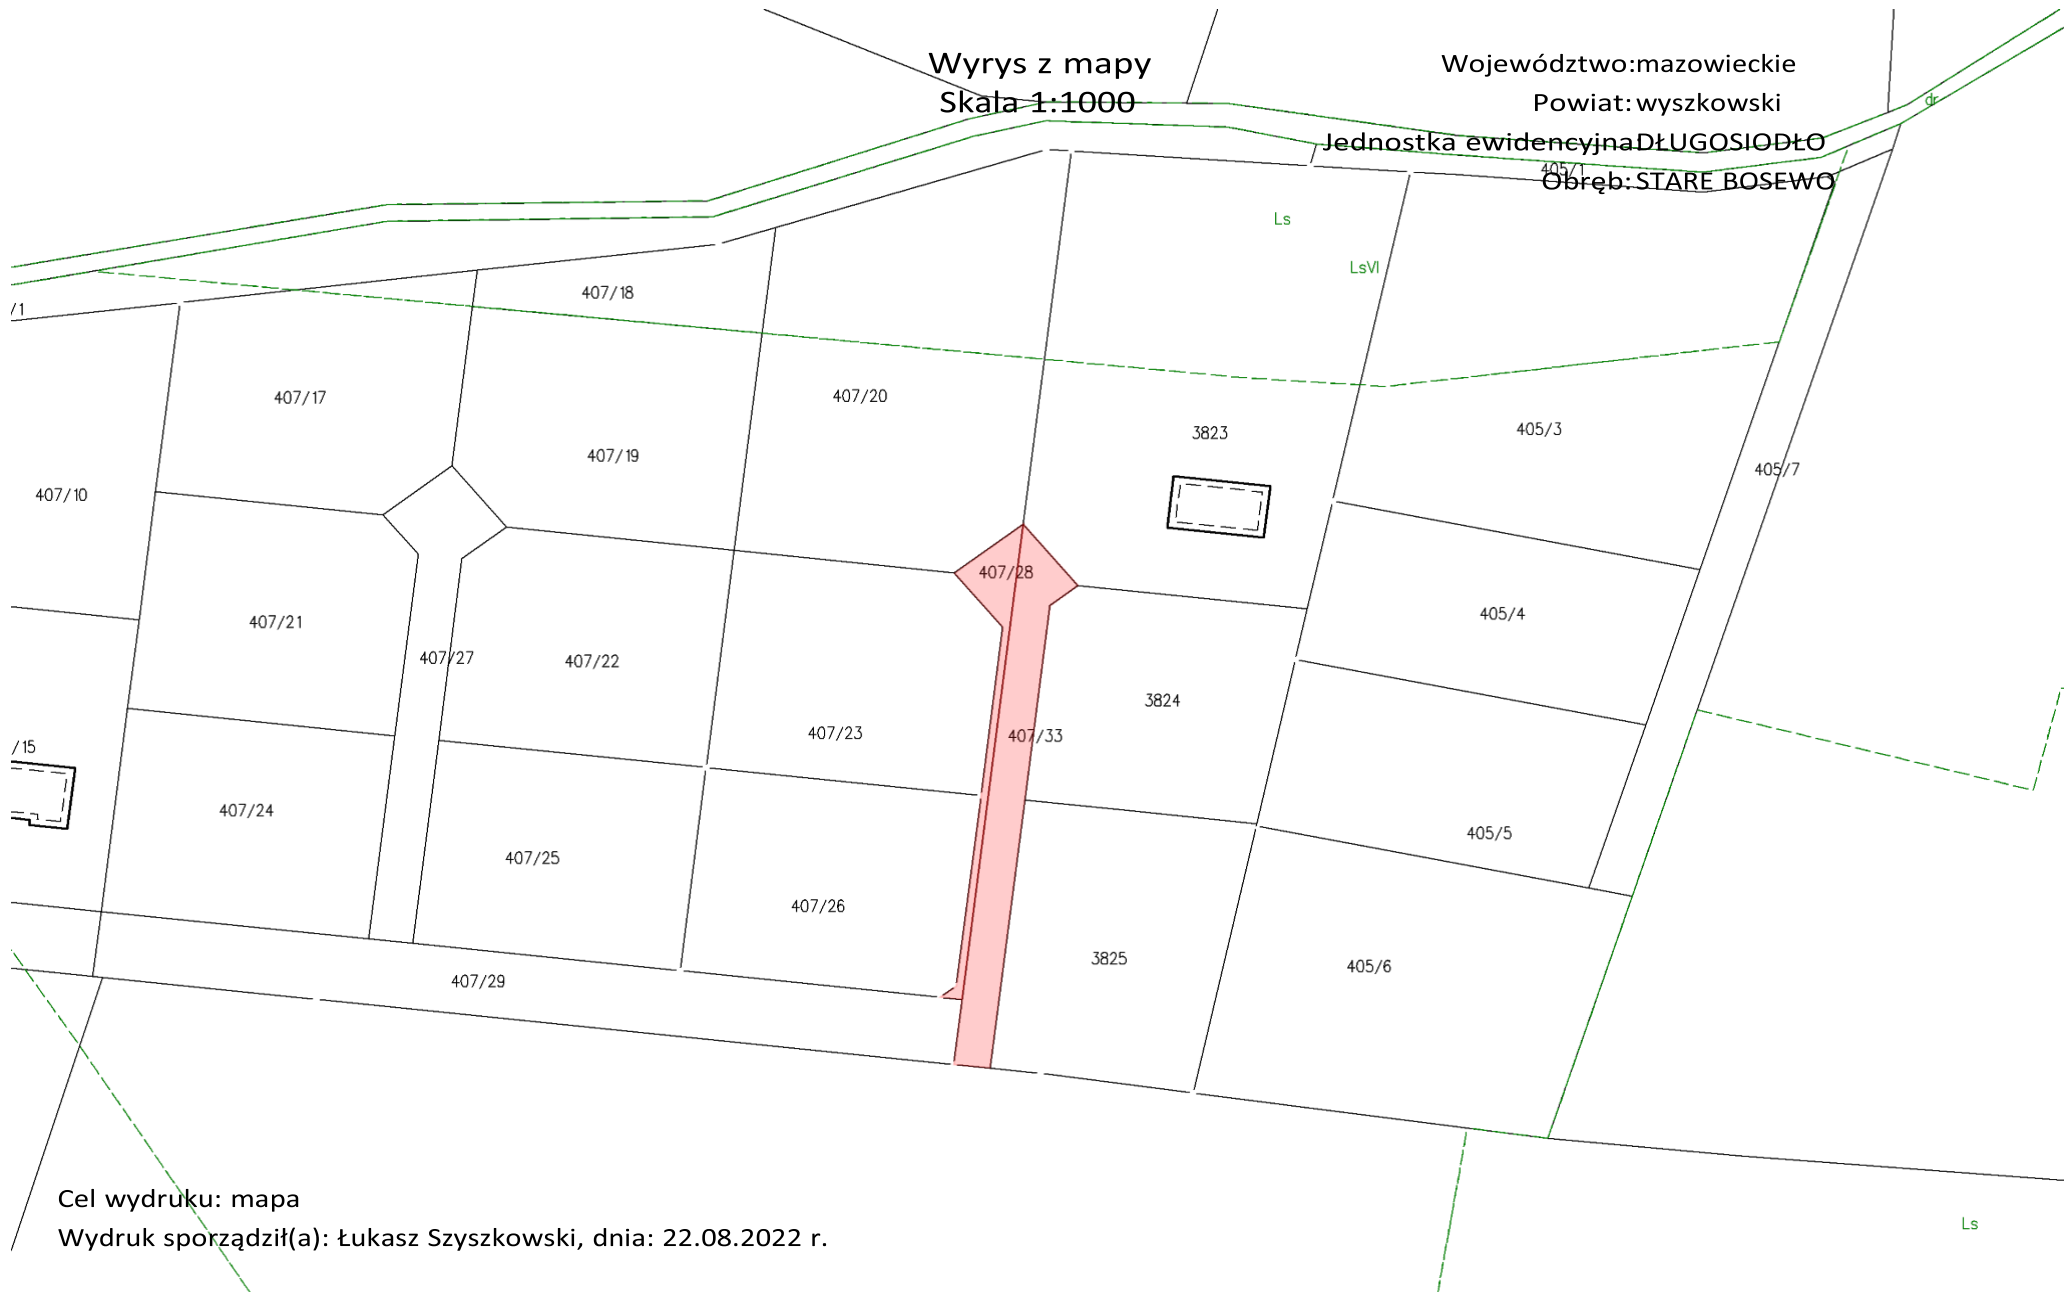

Wyrys z mapy  
Skala 1:1000

Województwo:mazowieckie

Powiat:wyszkowski

Jednostka ewidencyjna DŁUGOSIODŁO

Obręb: STARE BOSEWO

Cel wydruku: mapa

Wydruk sporządził(a): Łukasz Szyszkowski, dnia: 22.08.2022 r.