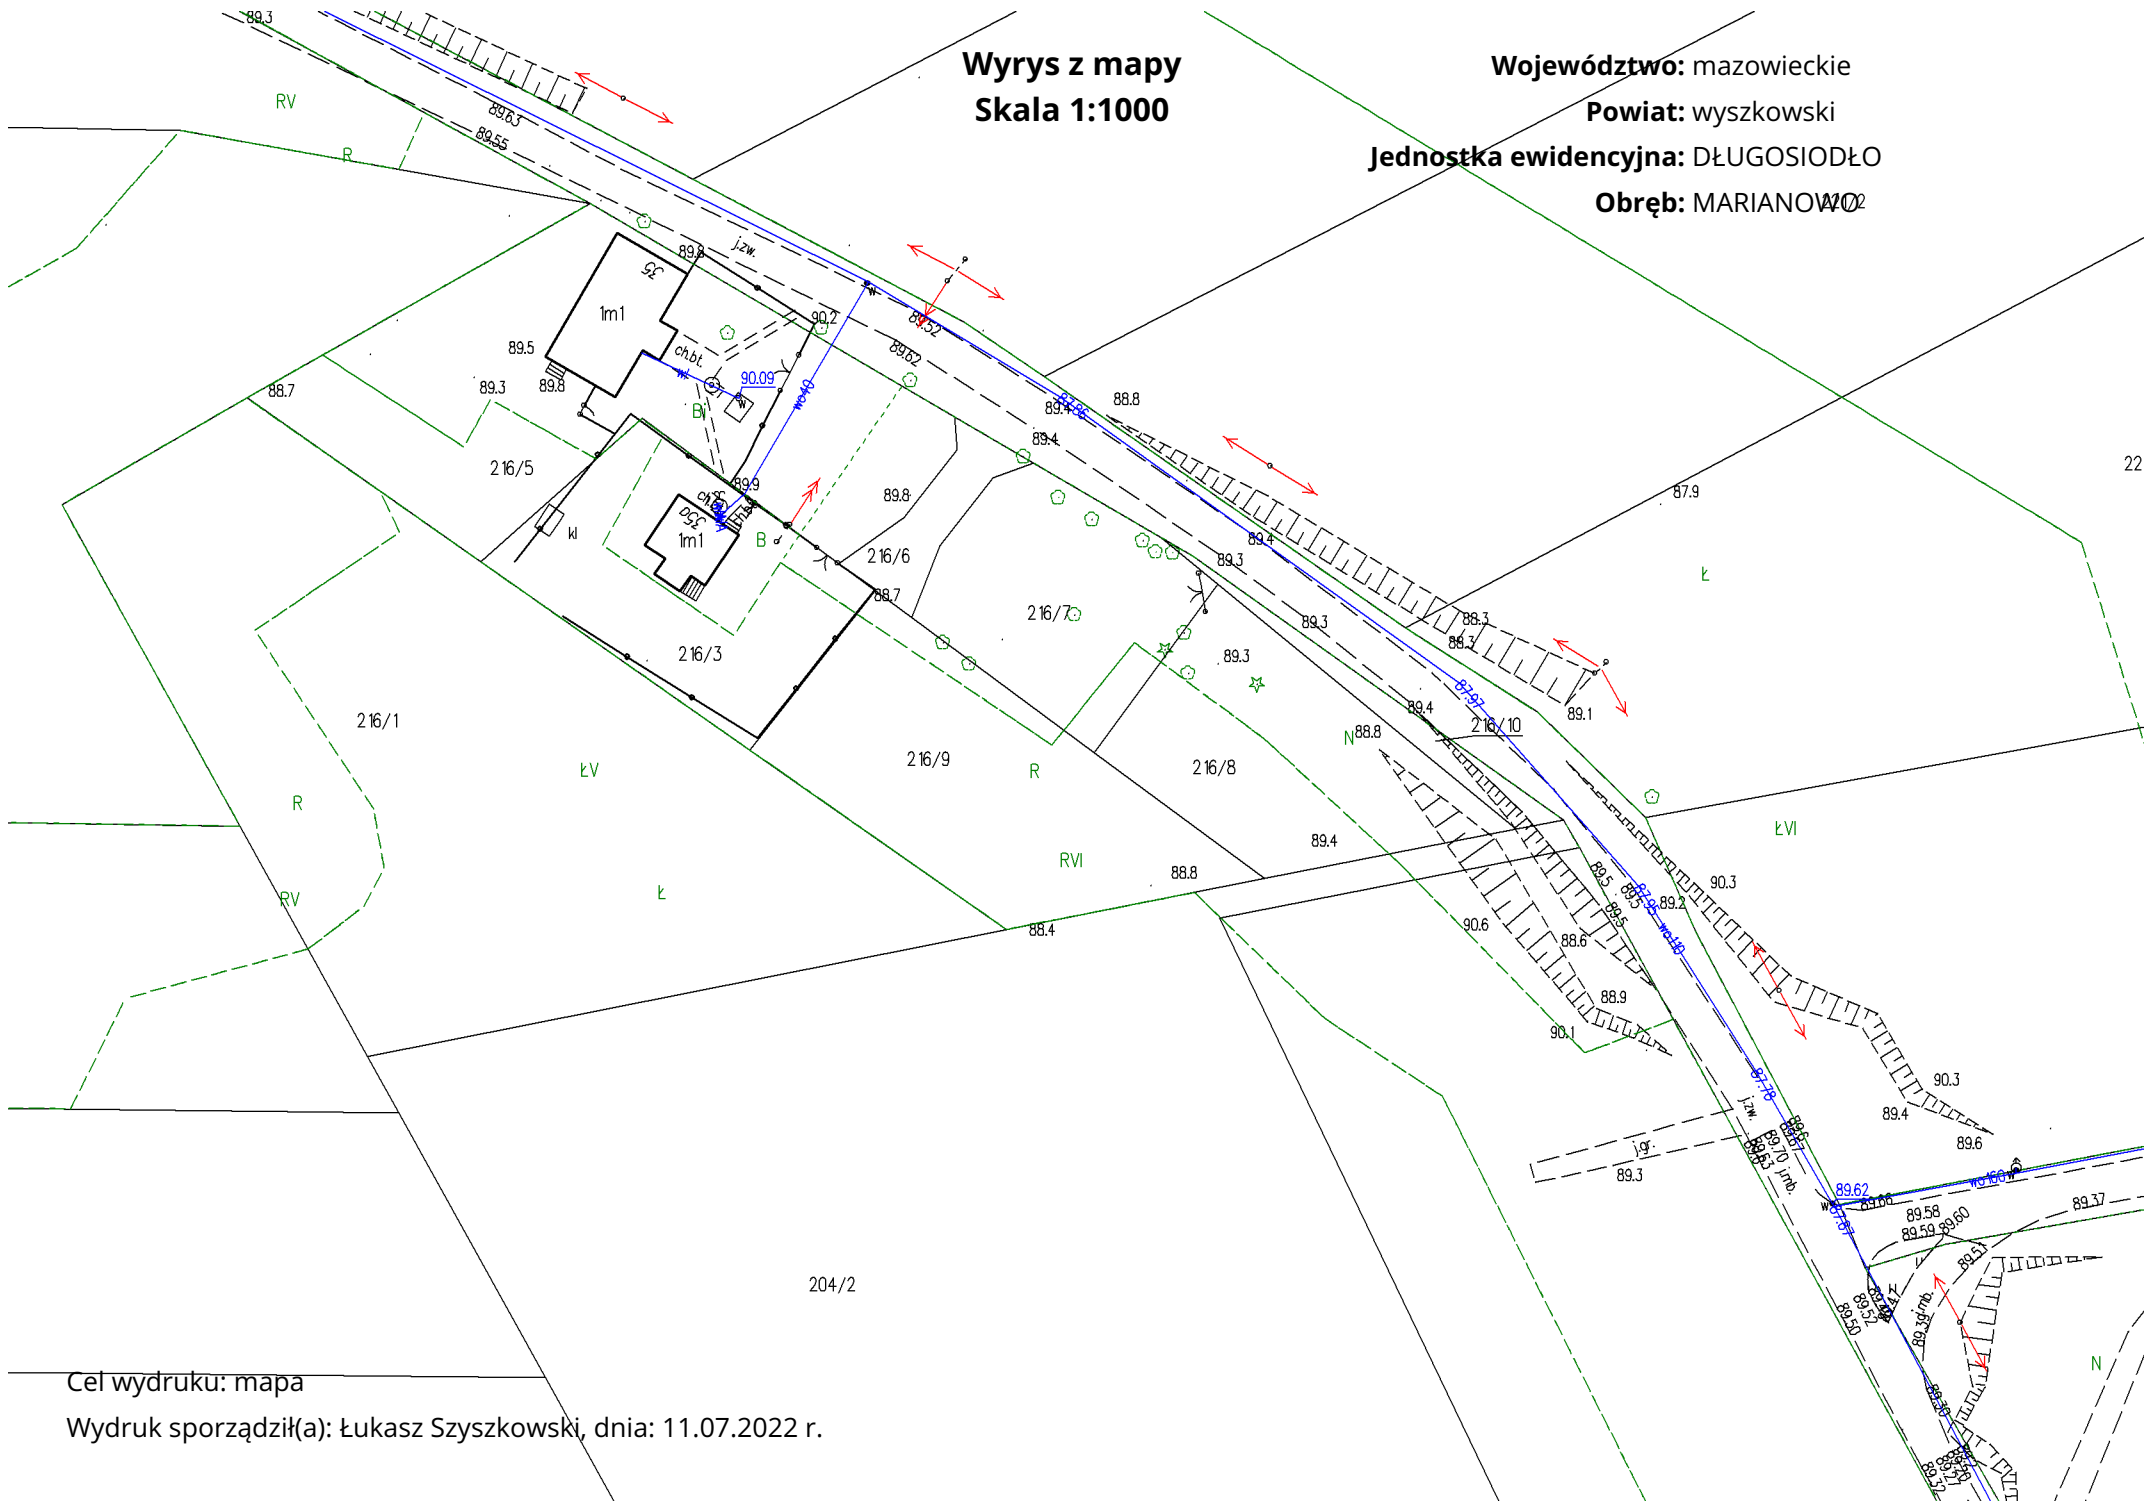

Wyrys z mapy
Skala 1:1000

Województwo: mazowieckie
Powiat: wyszkowski
Jednostka ewidencyjna: DŁUGOSIODŁO
Obręb: MARIANOWO

Cel wydruku: mapa

Wydruk sporządził(a): Łukasz Szyszkowski, dnia: 11.07.2022 r.