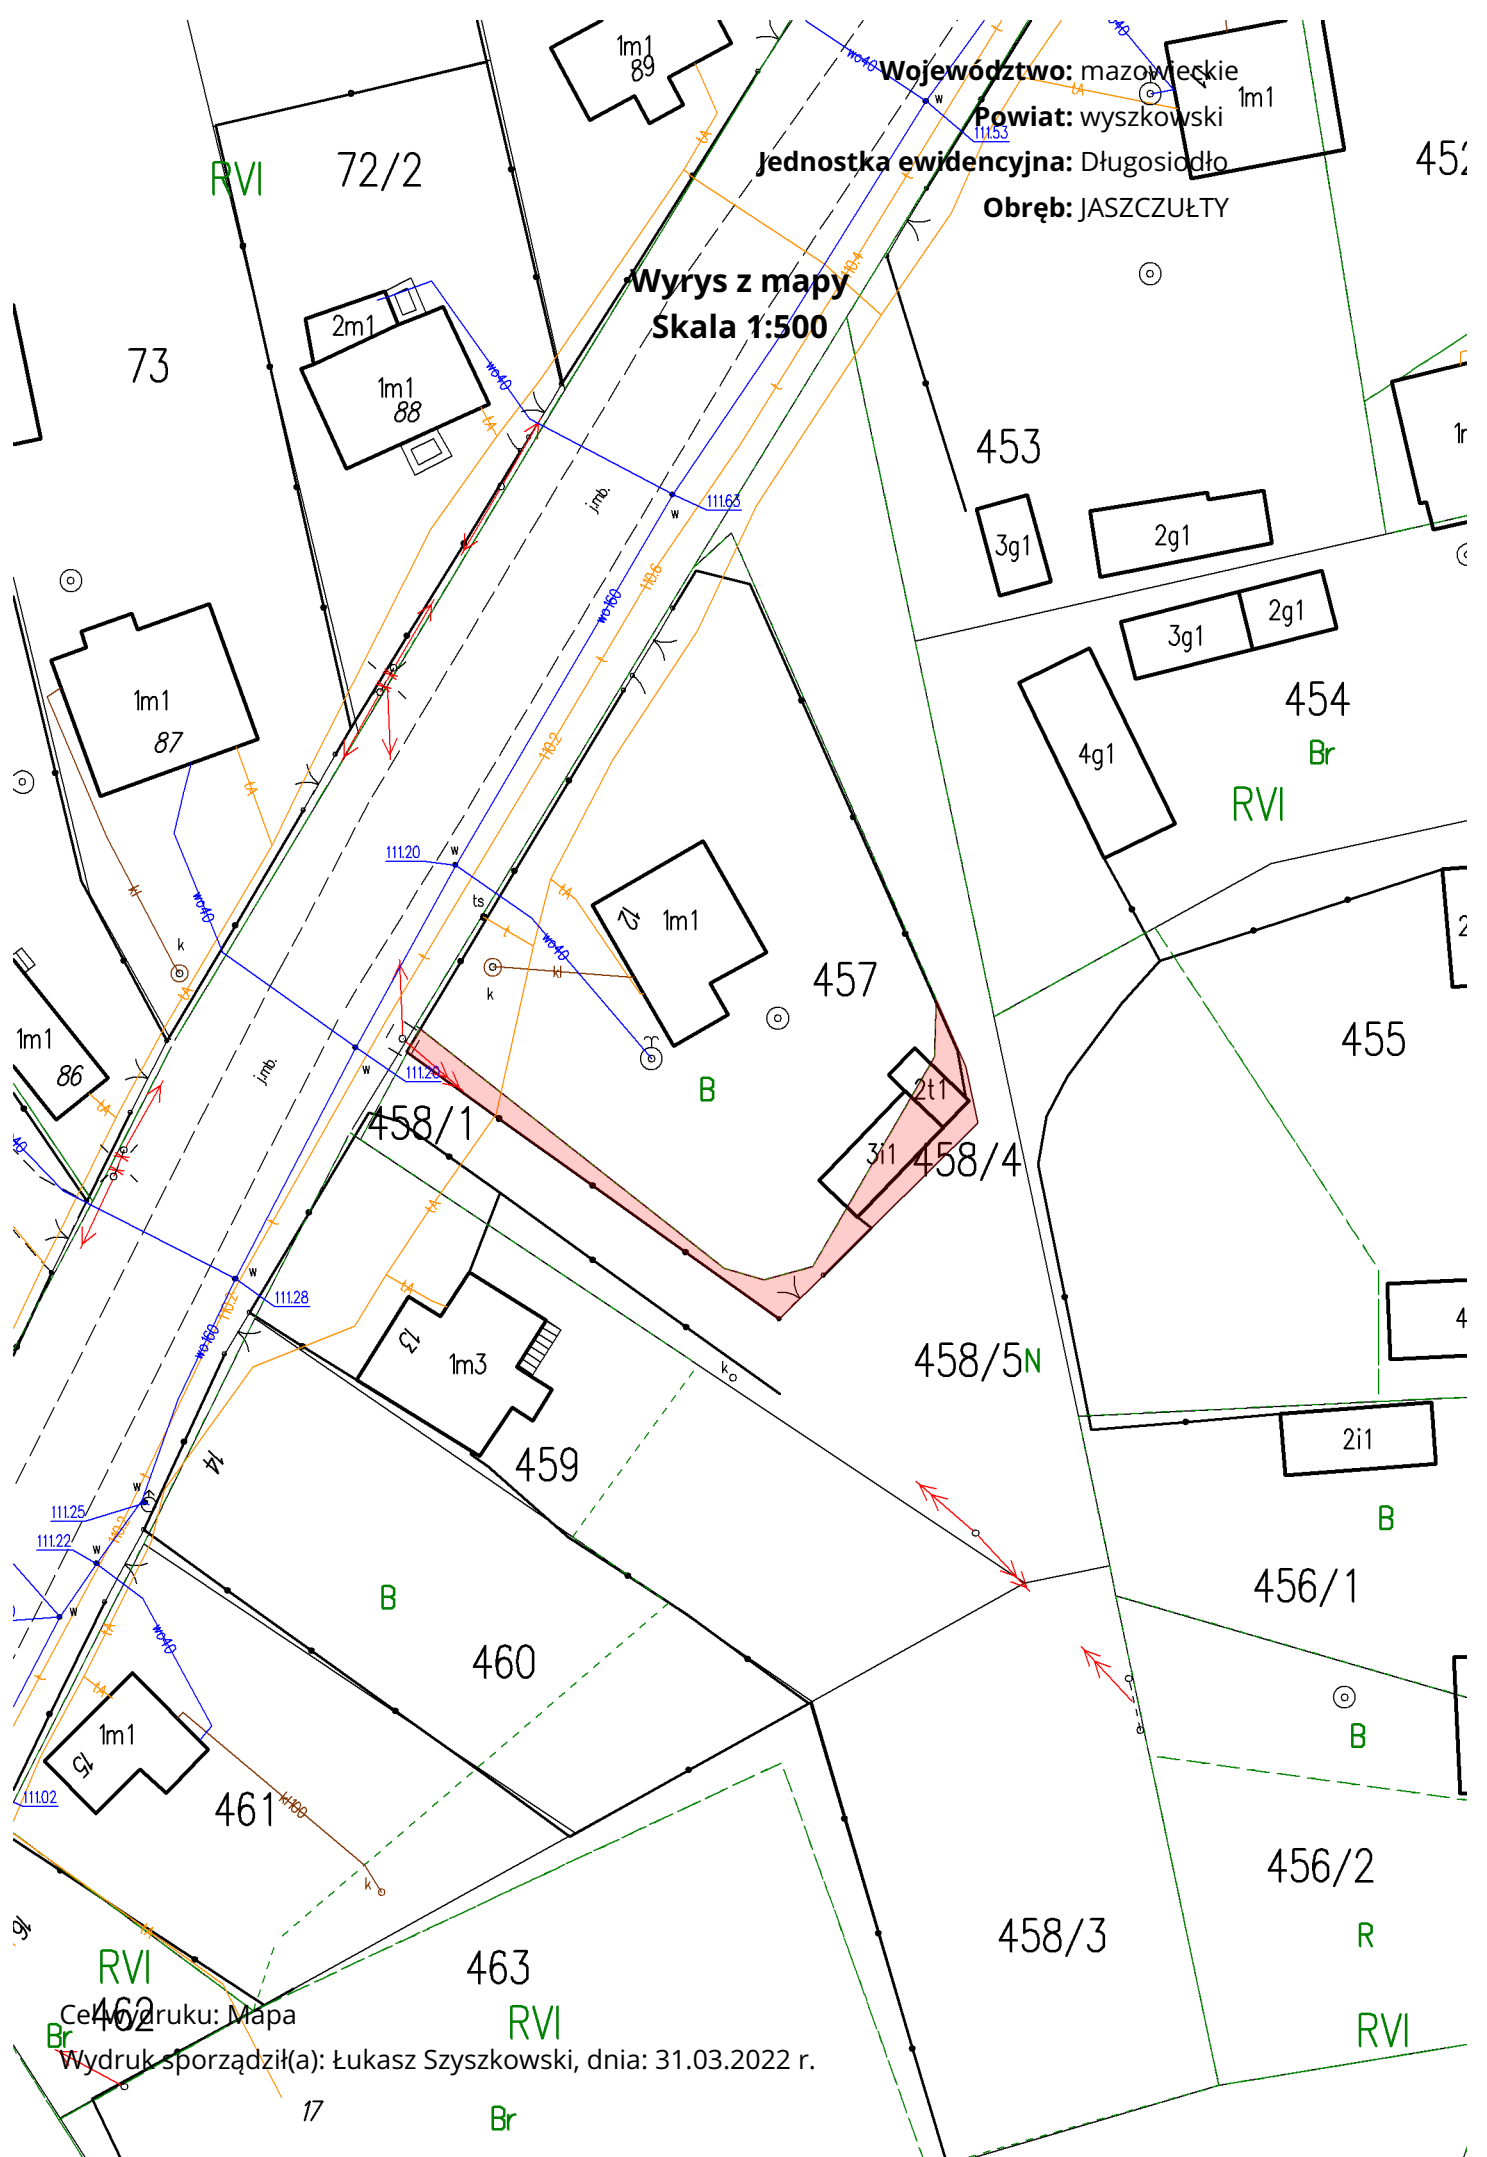

Województwo: mazowieckie
Powiat: wyszkowski
Jednostka ewidencyjna: Długosiodło
Obręb: JASZCZUŁTY

Wyrys z mapy
Skala 1:500

Cel wydruku: Mapa
Wydruk sporządził(a): Łukasz Szyszkowski, dnia: 31.03.2022 r.