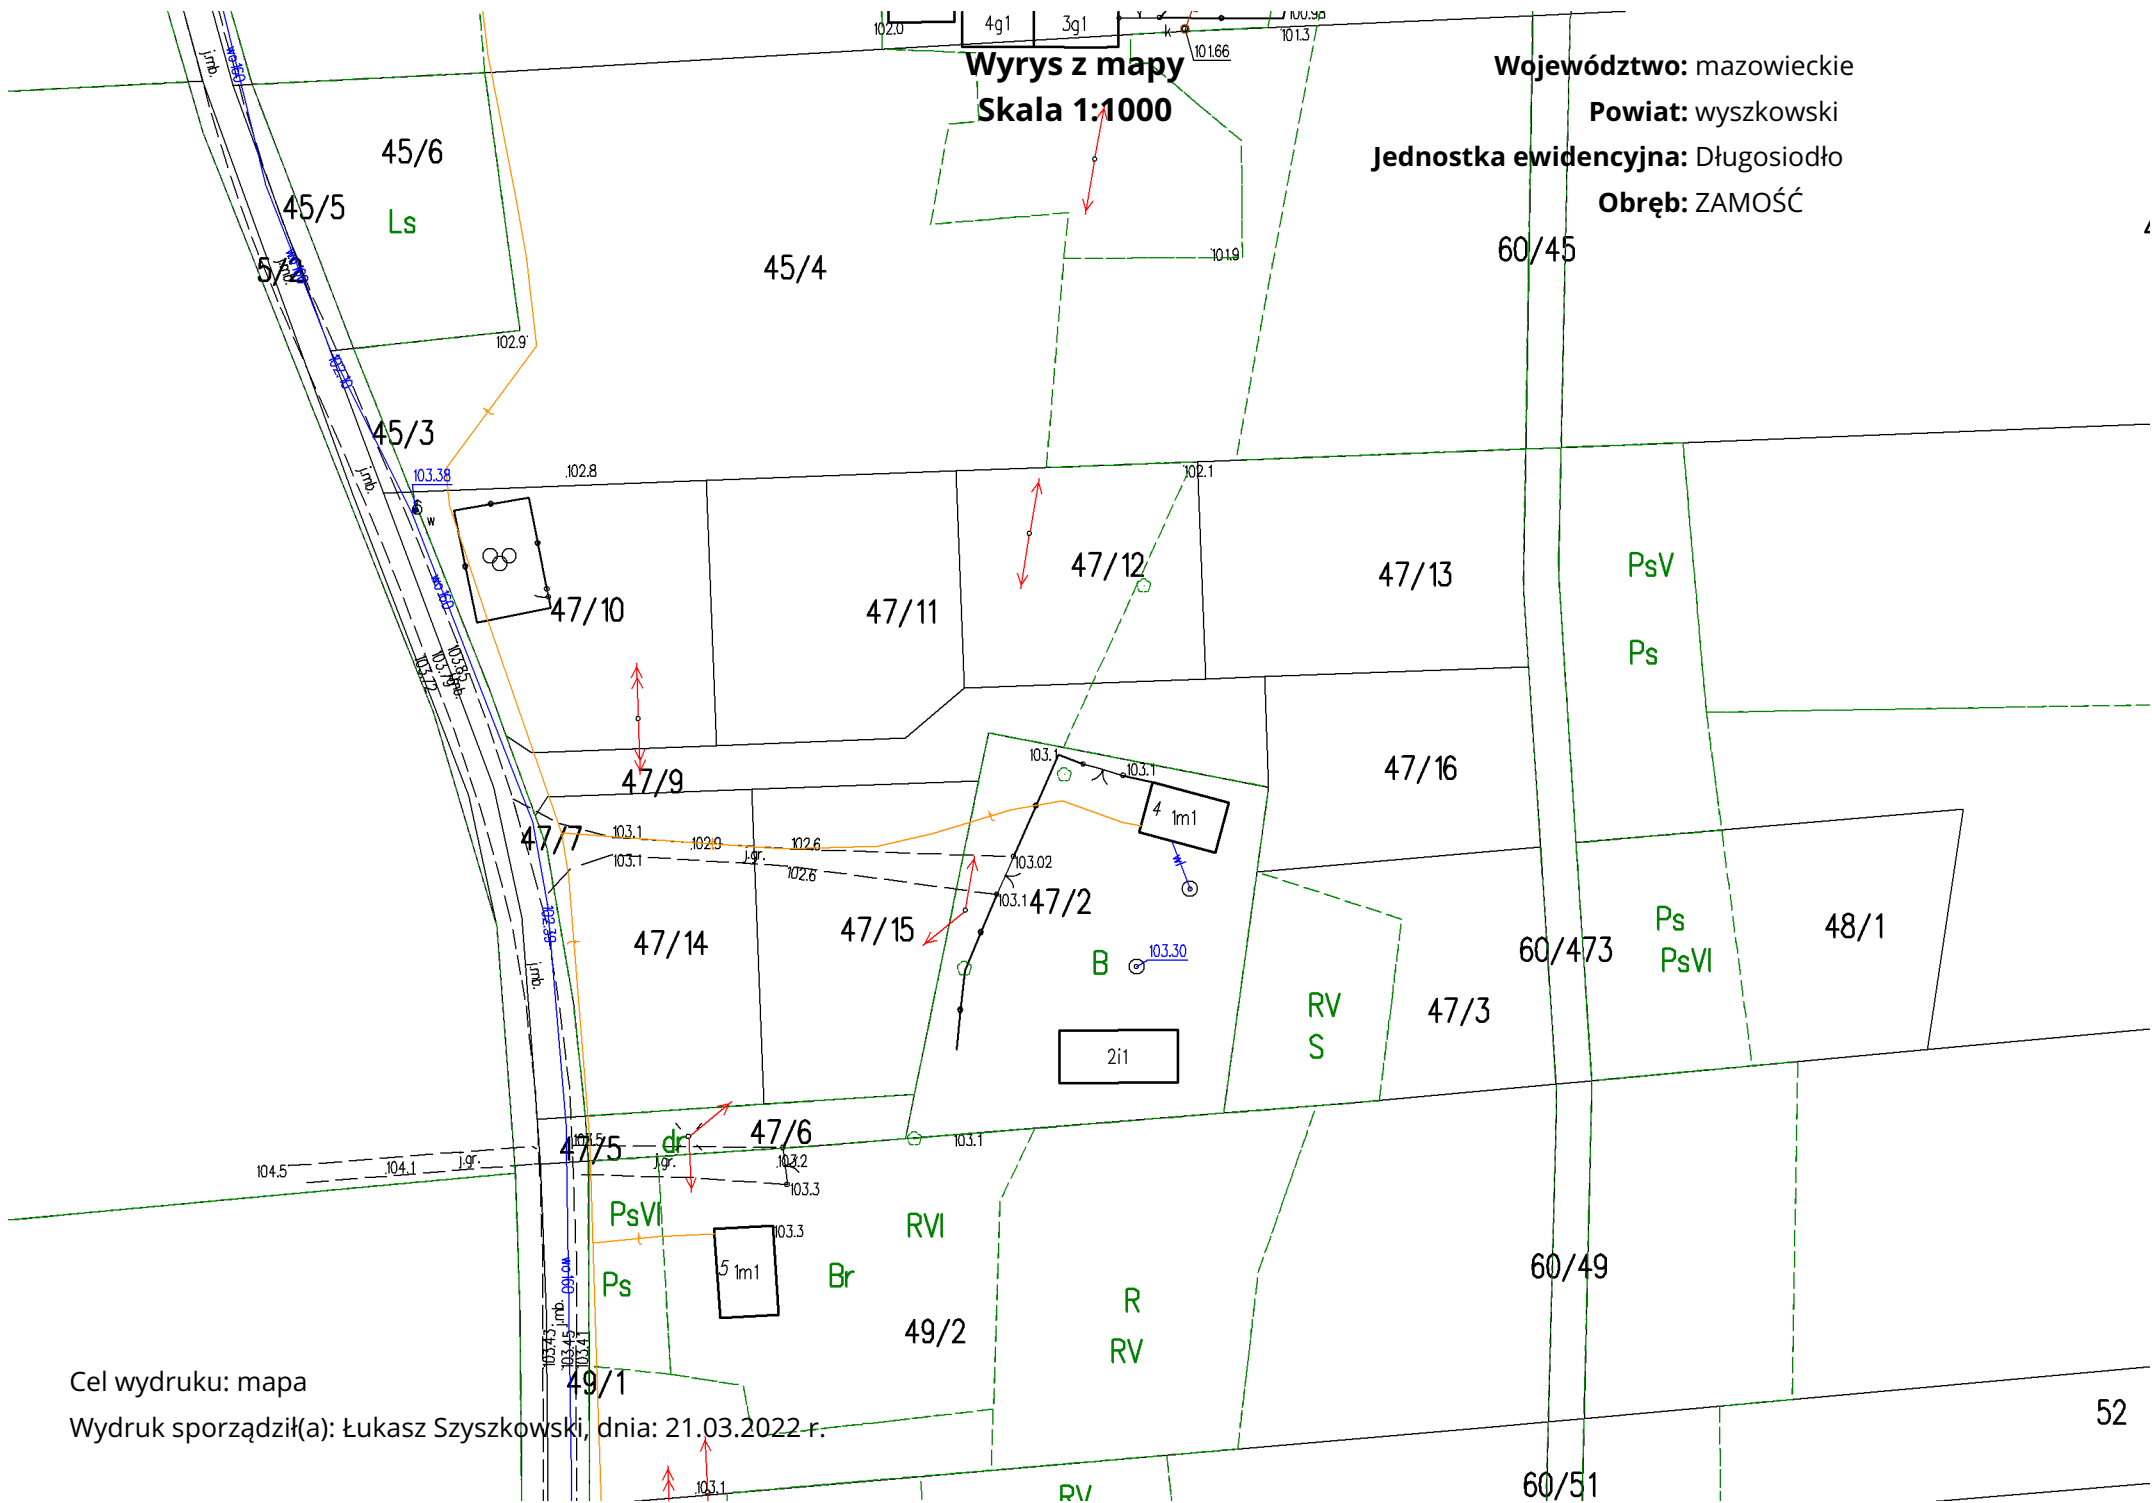

Wyrzys z mapy  
Skala 1:1000

Województwo: mazowieckie  
Powiat: wyszkowski  
Jednostka ewidencyjna: Długosiodło  
Obręb: ZAMOŚĆ

Cel wydruku: mapa

Wydruk sporządził(a): Łukasz Szyszkowski, dnia: 21.03.2022 r.