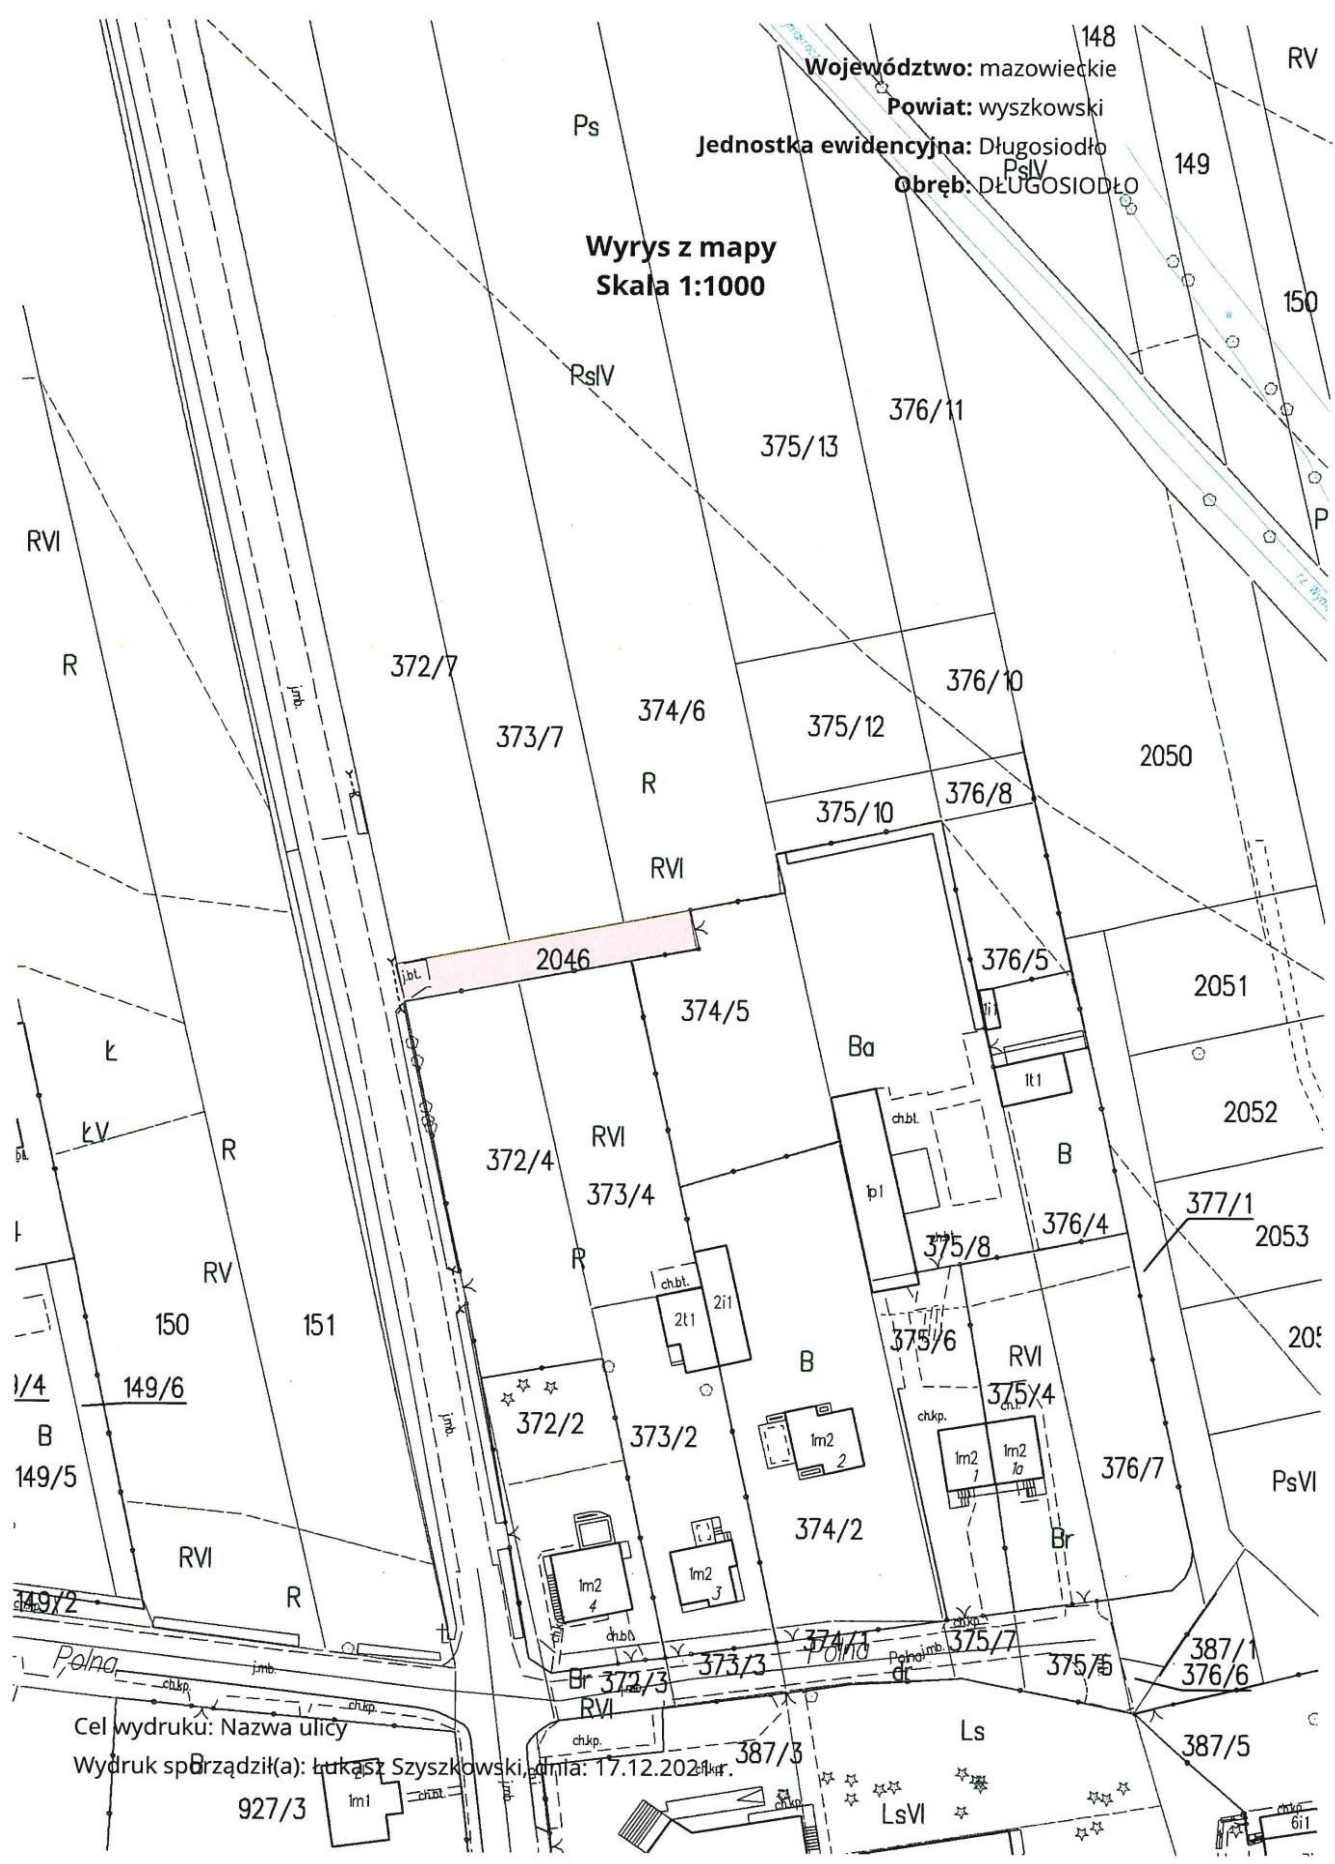

Województwo: mazowieckie  
Powiat: wyszkowski  
Jednostka ewidencyjna: Długosiodło  
Obręb: DŁUGOSIODŁO

Wyrys z mapy  
Skala 1:1000

Cel wydruku: Nazwa ulicy  
Wydruk sporządził(a): Łukasz Szyszkowski, data: 17.12.2024 r.