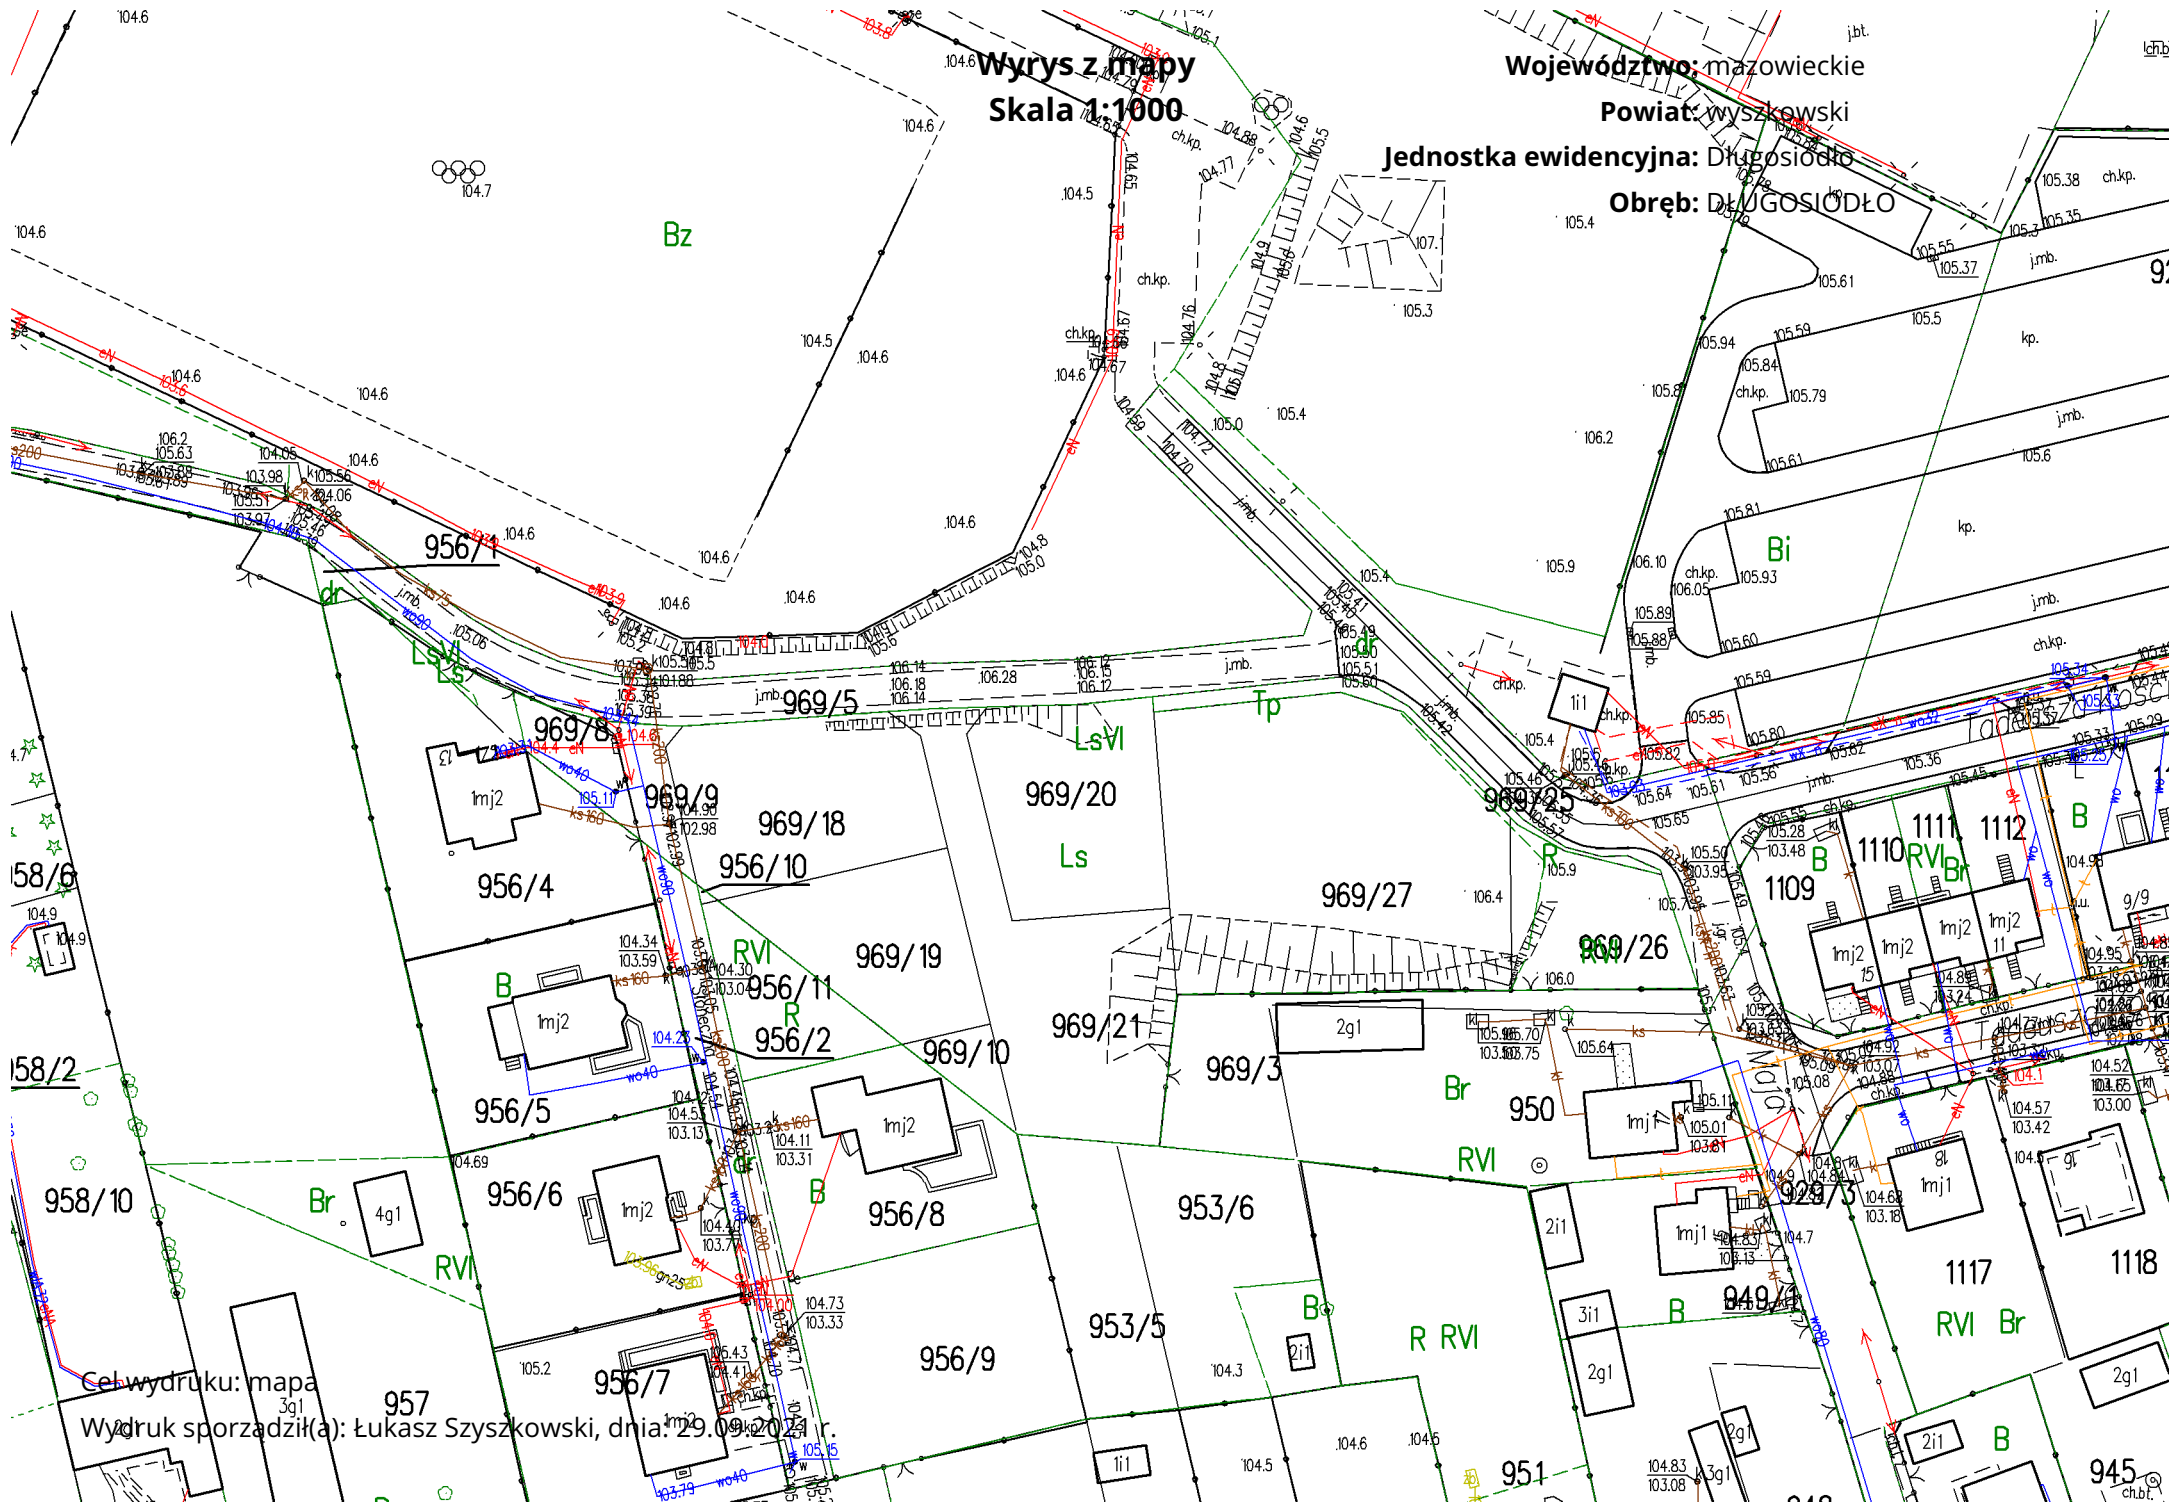

Wyrzys z mapy
Skala 1:1000

Województwo: mazowieckie
Powiat: wyszkowski
Jednostka ewidencyjna: Długosiodło
Obręb: DŁUGOSIODŁO

Cel wydruku: mapa
Wydruk sporządził(a): Łukasz Szyszkowski, dnia: 29.09.2021 r.