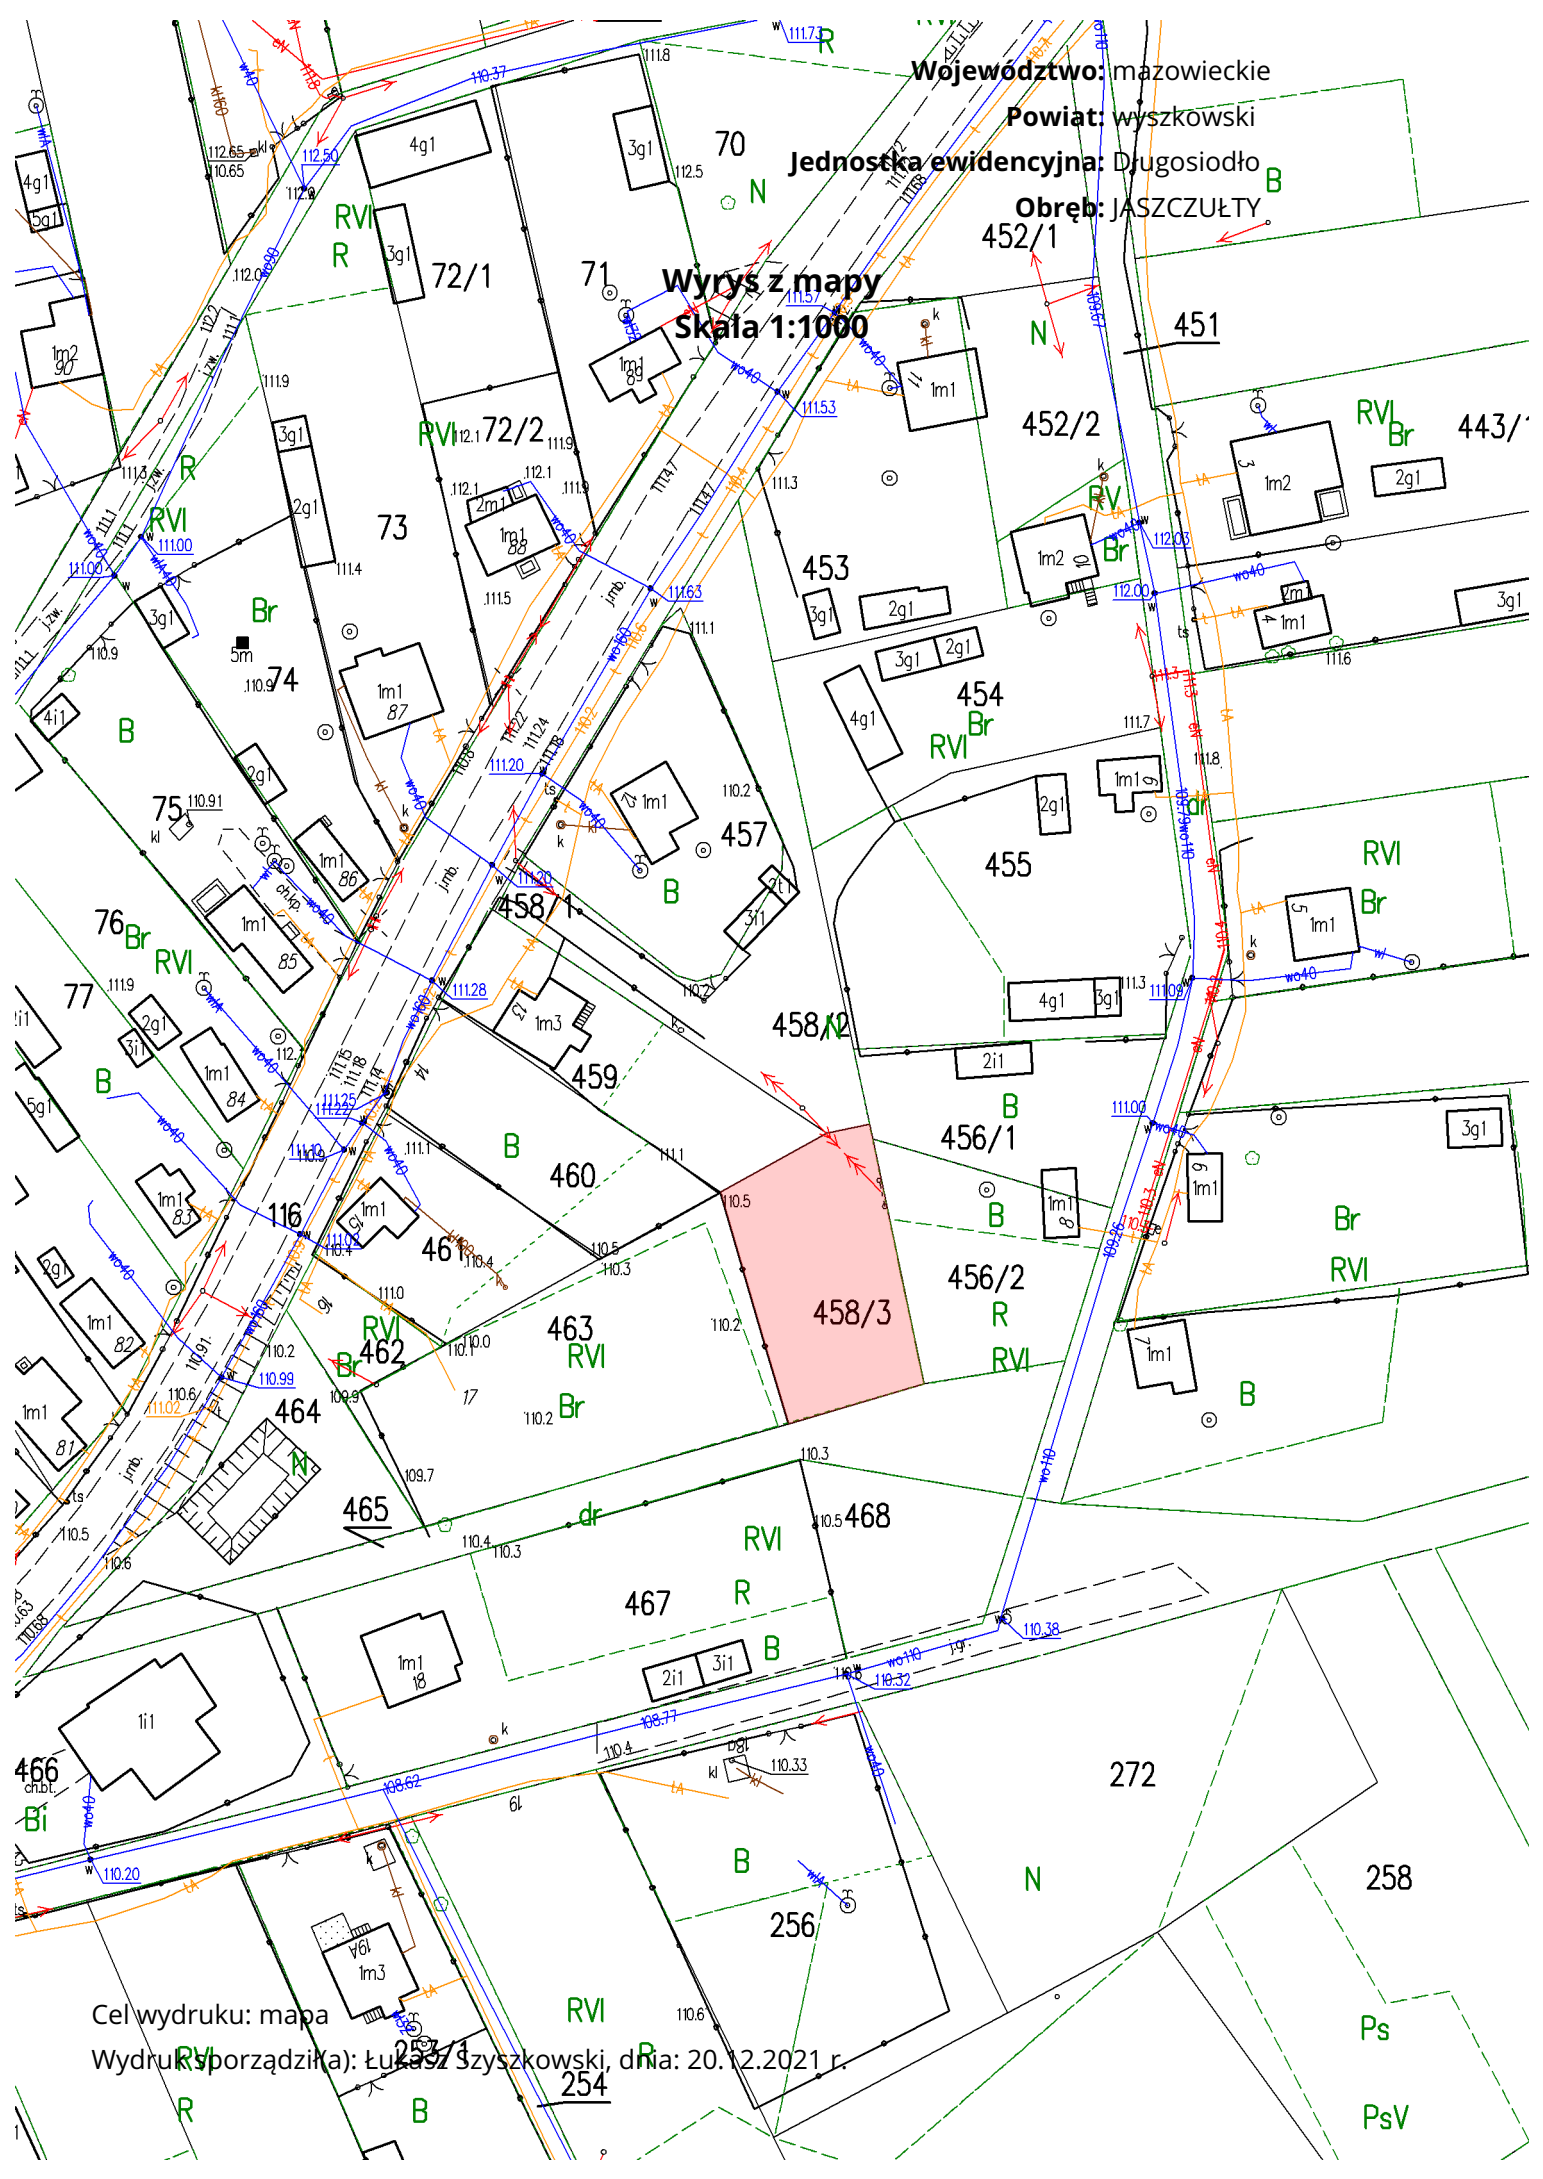

Województwo: mazowieckie

Powiat: wyszkowski

Jednostka ewidencyjna: Drugosiodło

Obręb: JASZCZUŁTY

Wyrys z mapy  
Skala 1:1000

Cel wydruku: mapa  
Wydruk sporządził(a): Łukasz Szyszkowski, dnia: 20.12.2021 r.