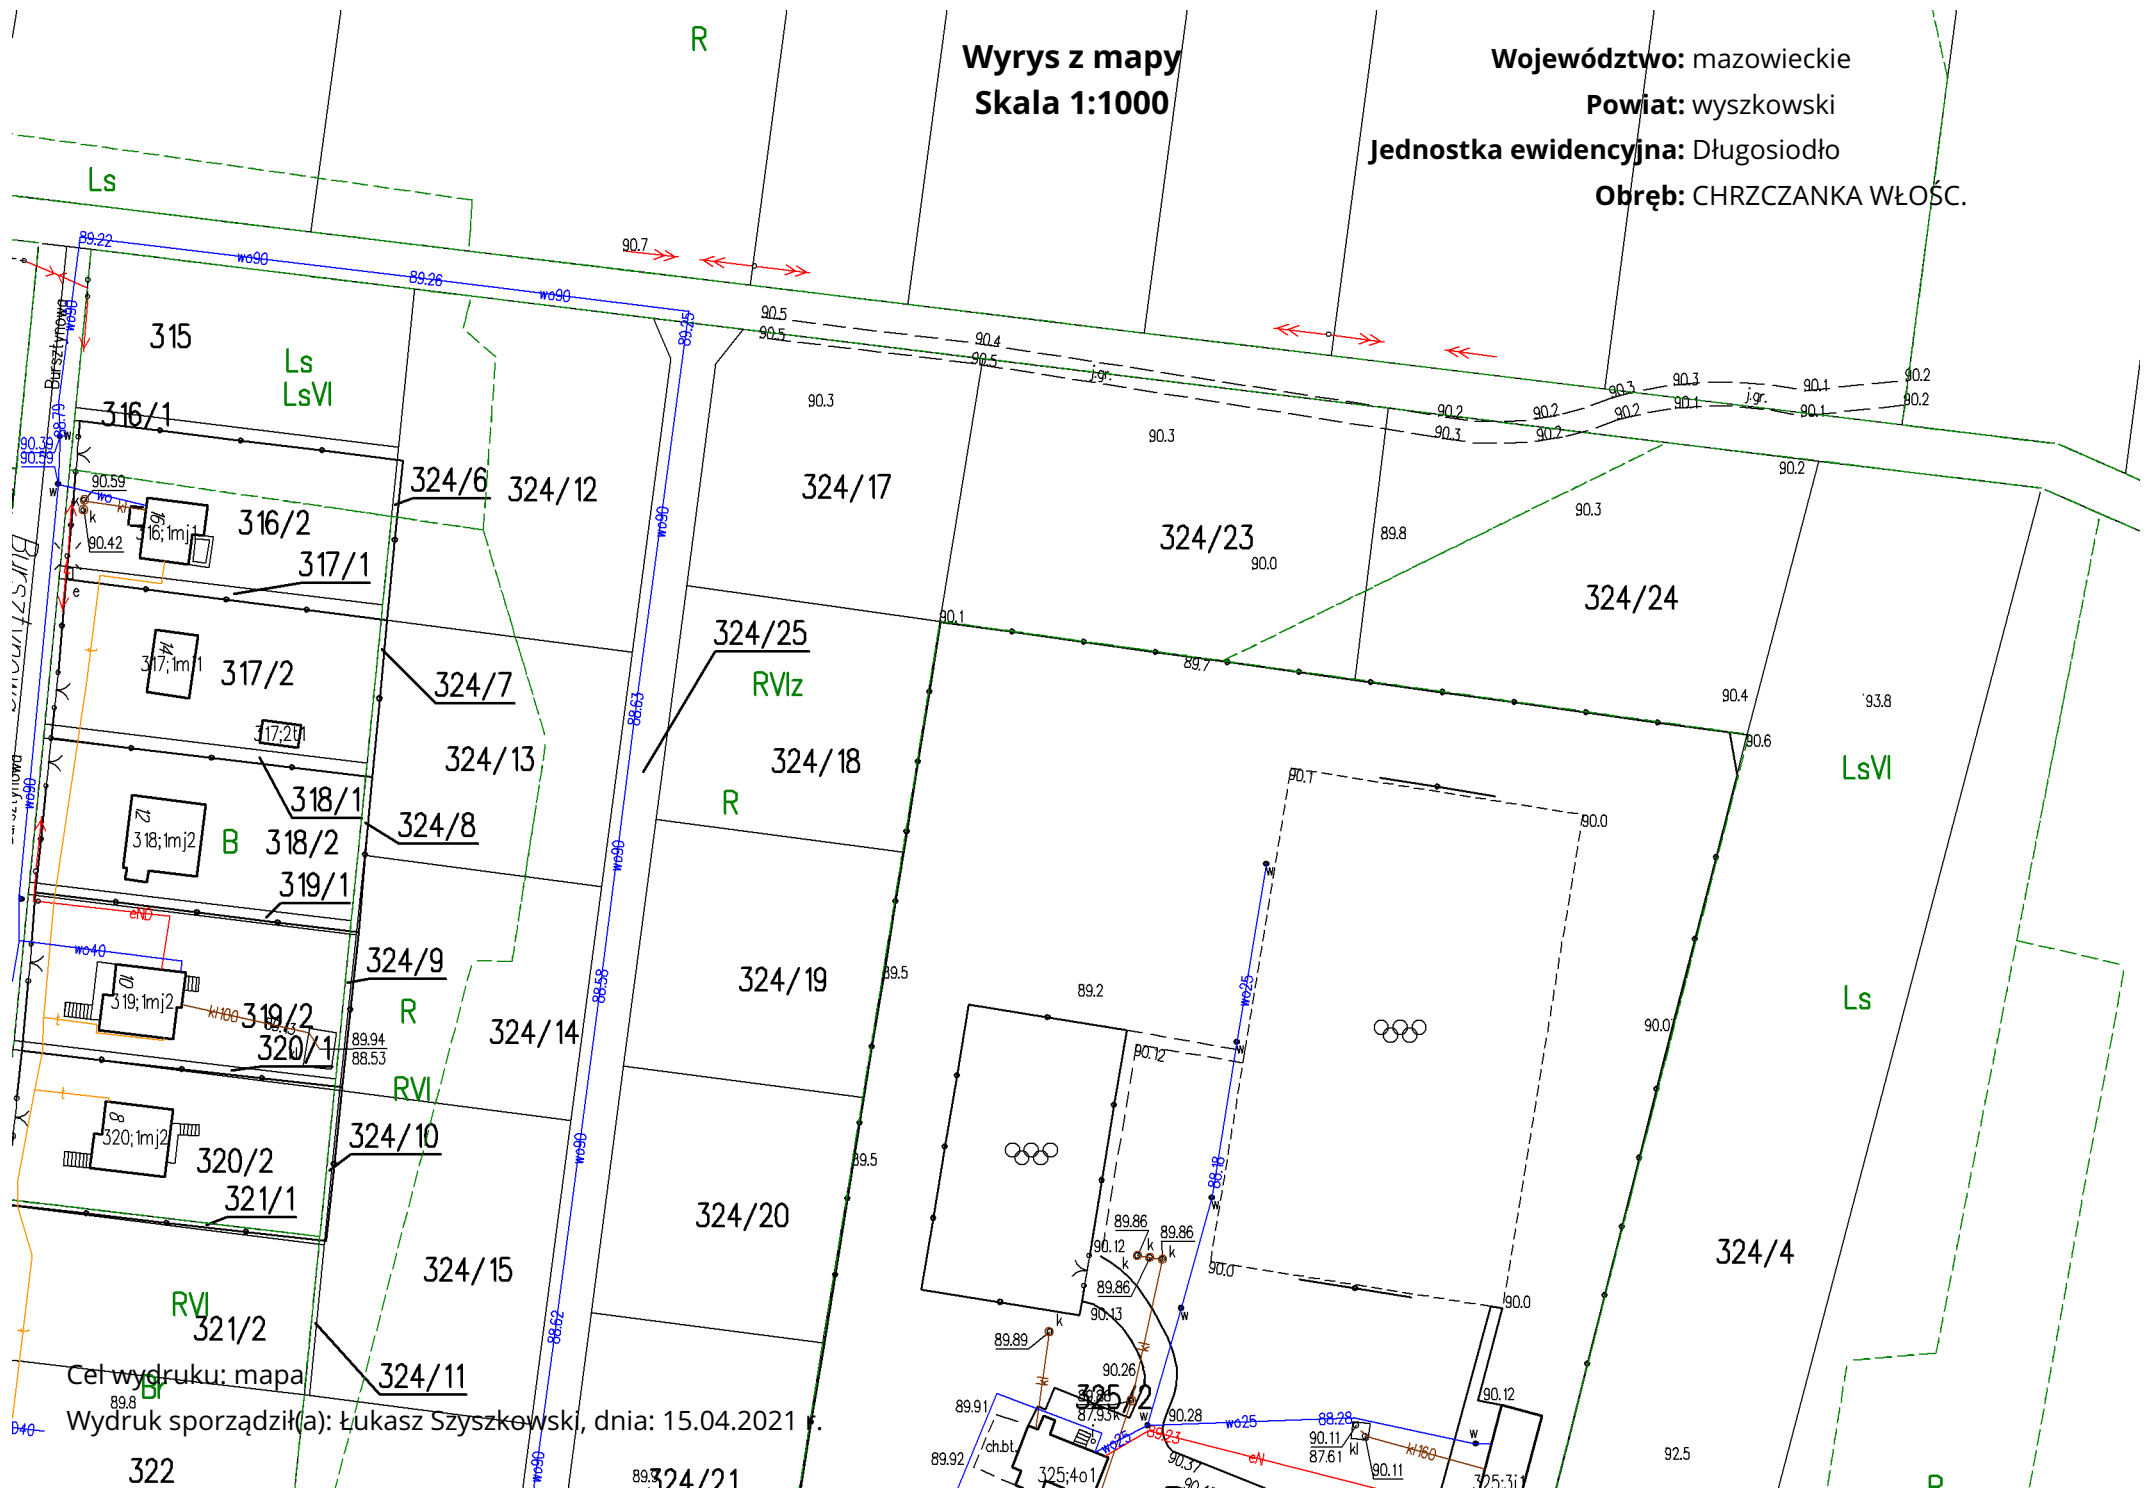

Wyrys z mapy
Skala 1:1000

Województwo: mazowieckie
Powiat: wyszkowski
Jednostka ewidencyjna: Długosiodło
Obręb: CHRZCZANKA WŁOŚC.

Cel wydruku: mapa
Wydruk sporządził(a): Łukasz Szyszkowski, dnia: 15.04.2021 r.

322

324/21

D