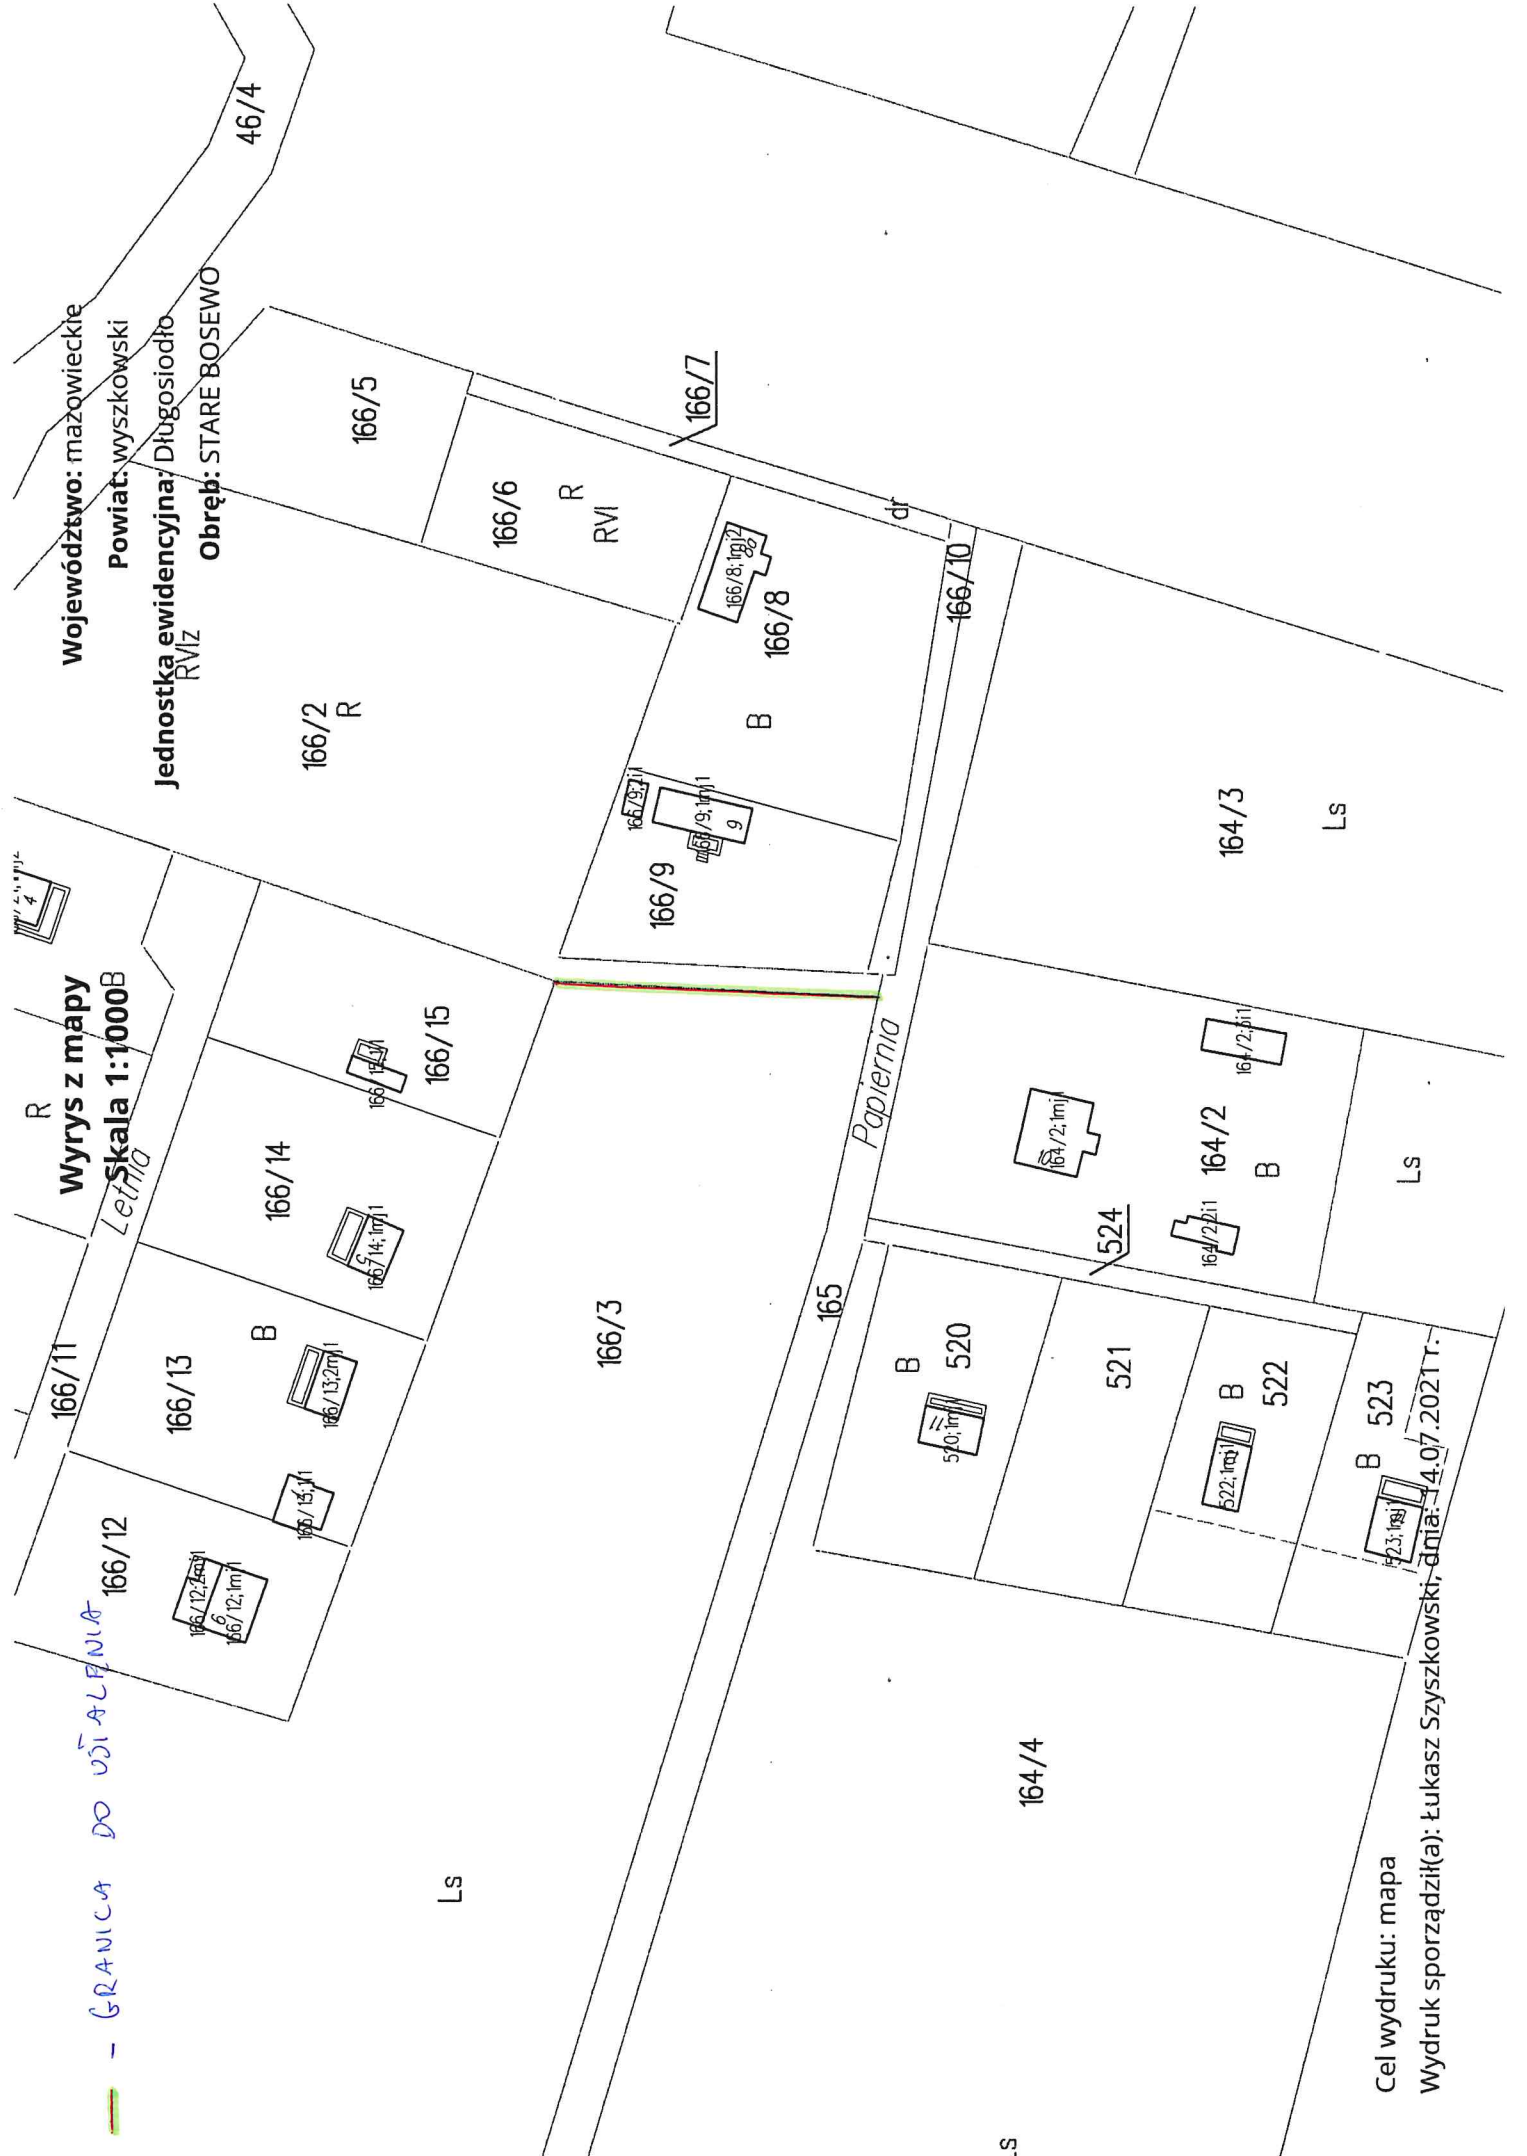

- GRANICA DO WIAŁENIA

Wzrost z mapy
Skala 1:1000B

Województwo: mazowieckie
Powiat: wyszkowski
Jednostka ewidencyjna: Długosiodło
RVIZ
Obręb: STARE BOSEWO

Cel wydruku: mapa
Wydruk sporządził(a): Łukasz Szyszkowski, dnia: 4.07.2021r.