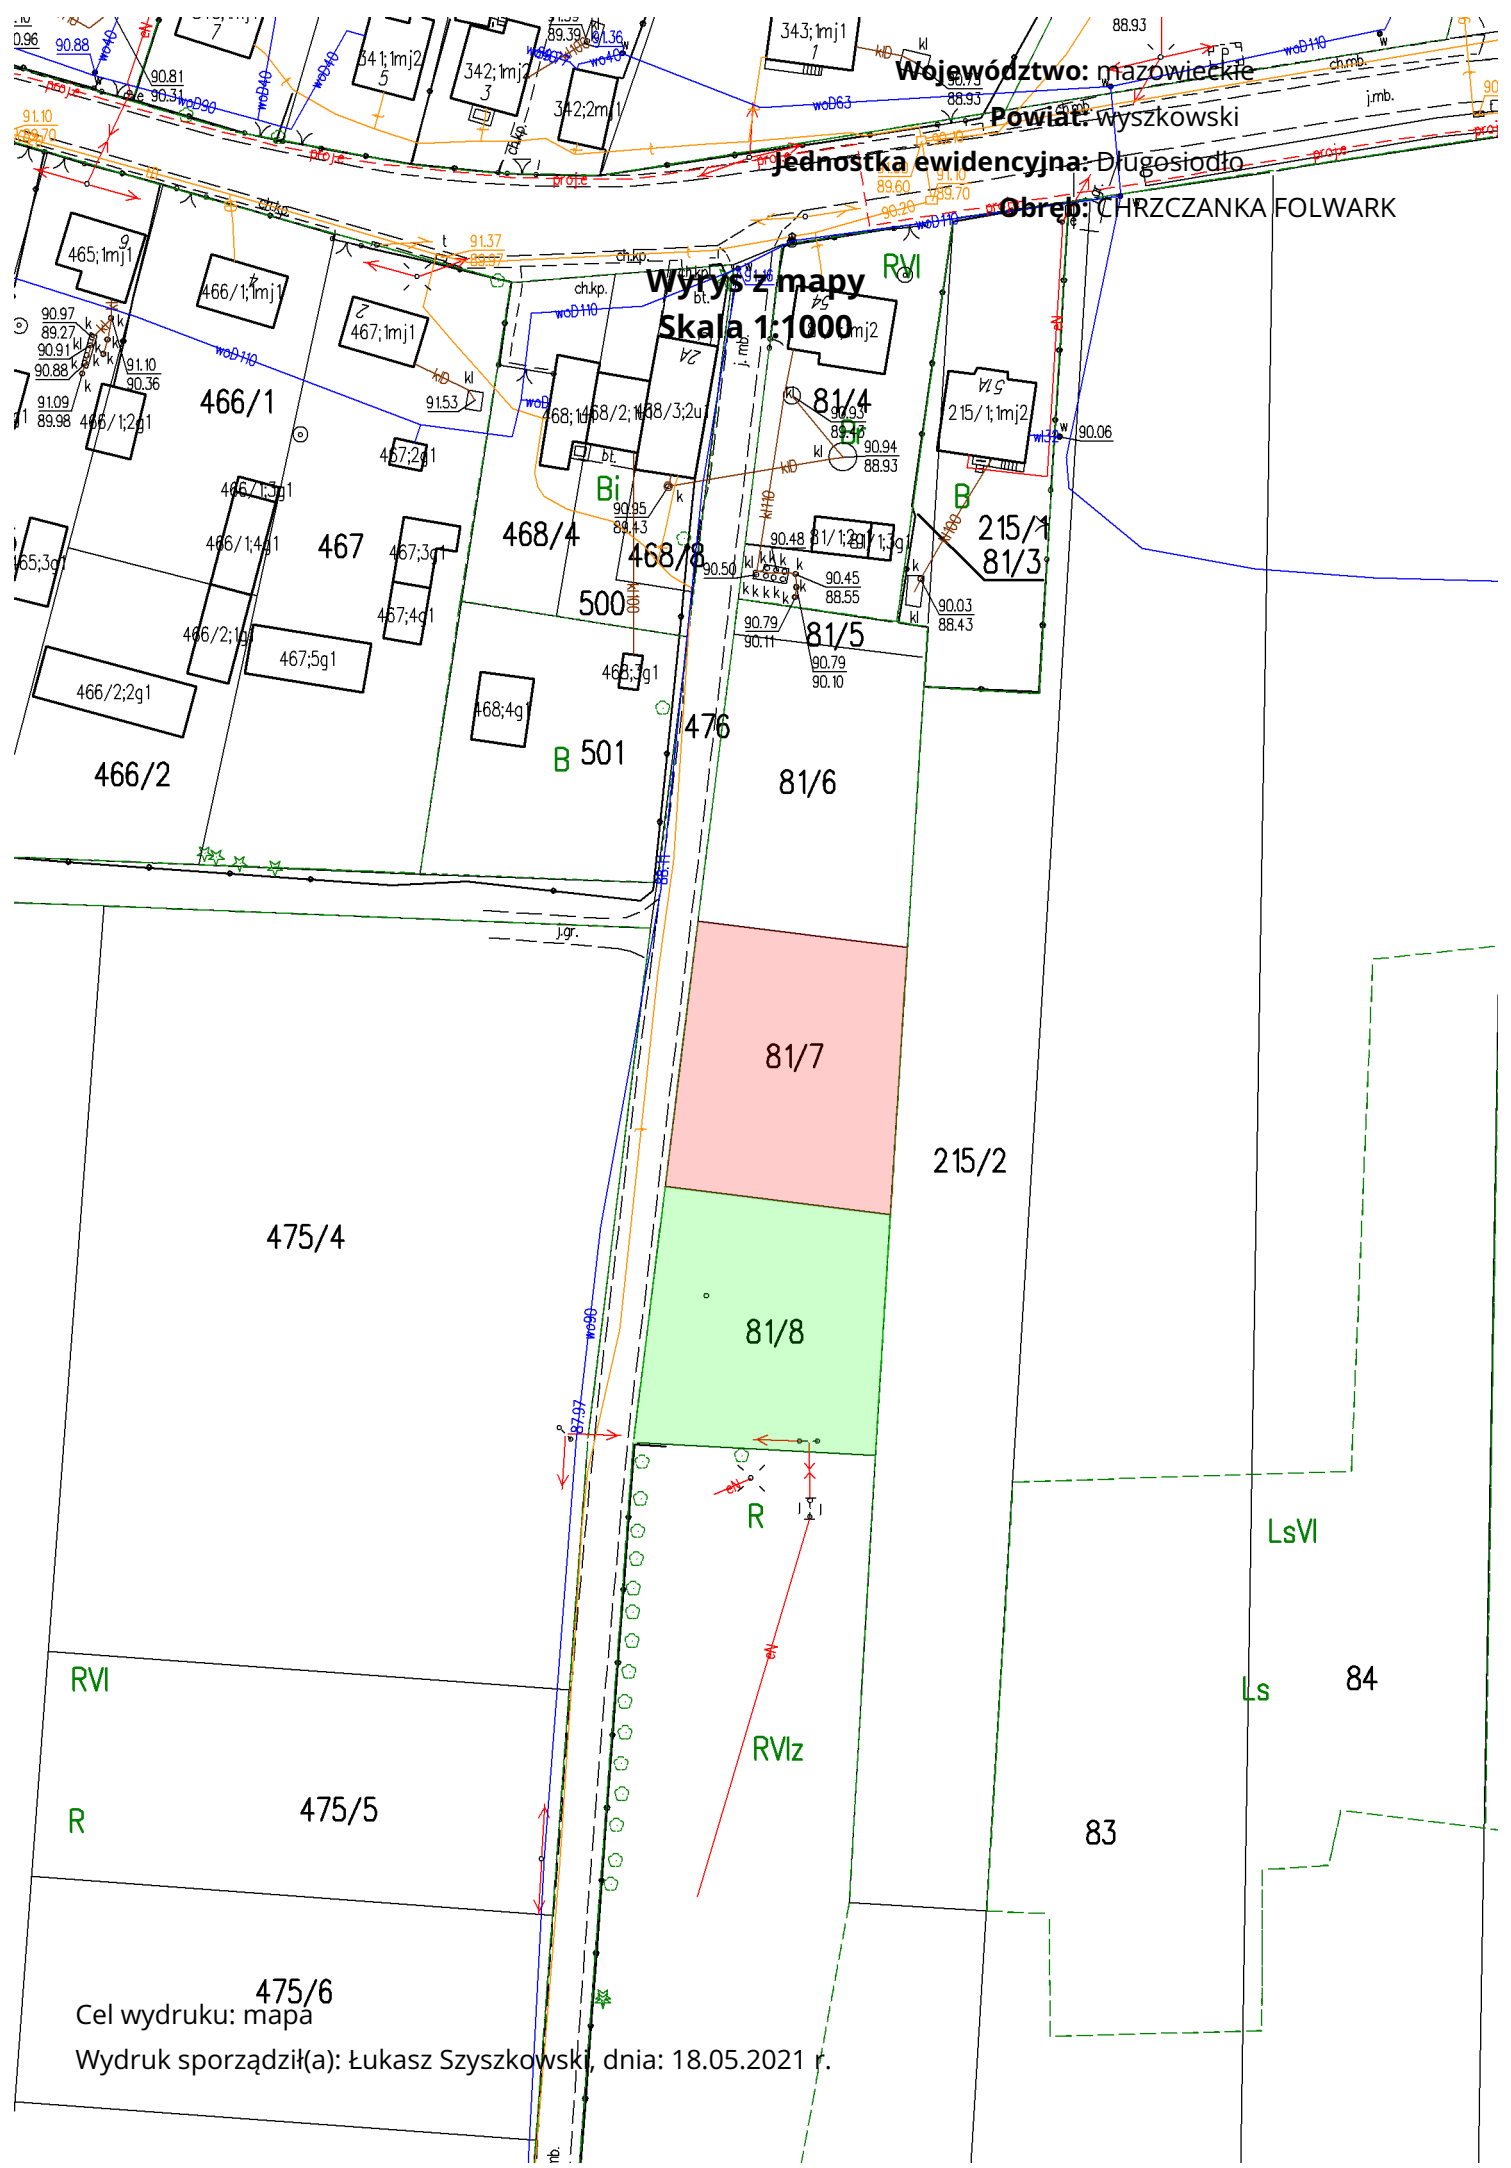

Województwo: mazowieckie

Powiat: wyszkowski

Jednostka ewidencyjna: Drugosiodło

Obwód: CHRZCZANKA FOLWARK

Wyrzys z mapy RVI  
Skala 1:1000

Cel wydruku: mapa  
Wydruk sporządził(a): Łukasz Szyszkowski, dnia: 18.05.2021 r.