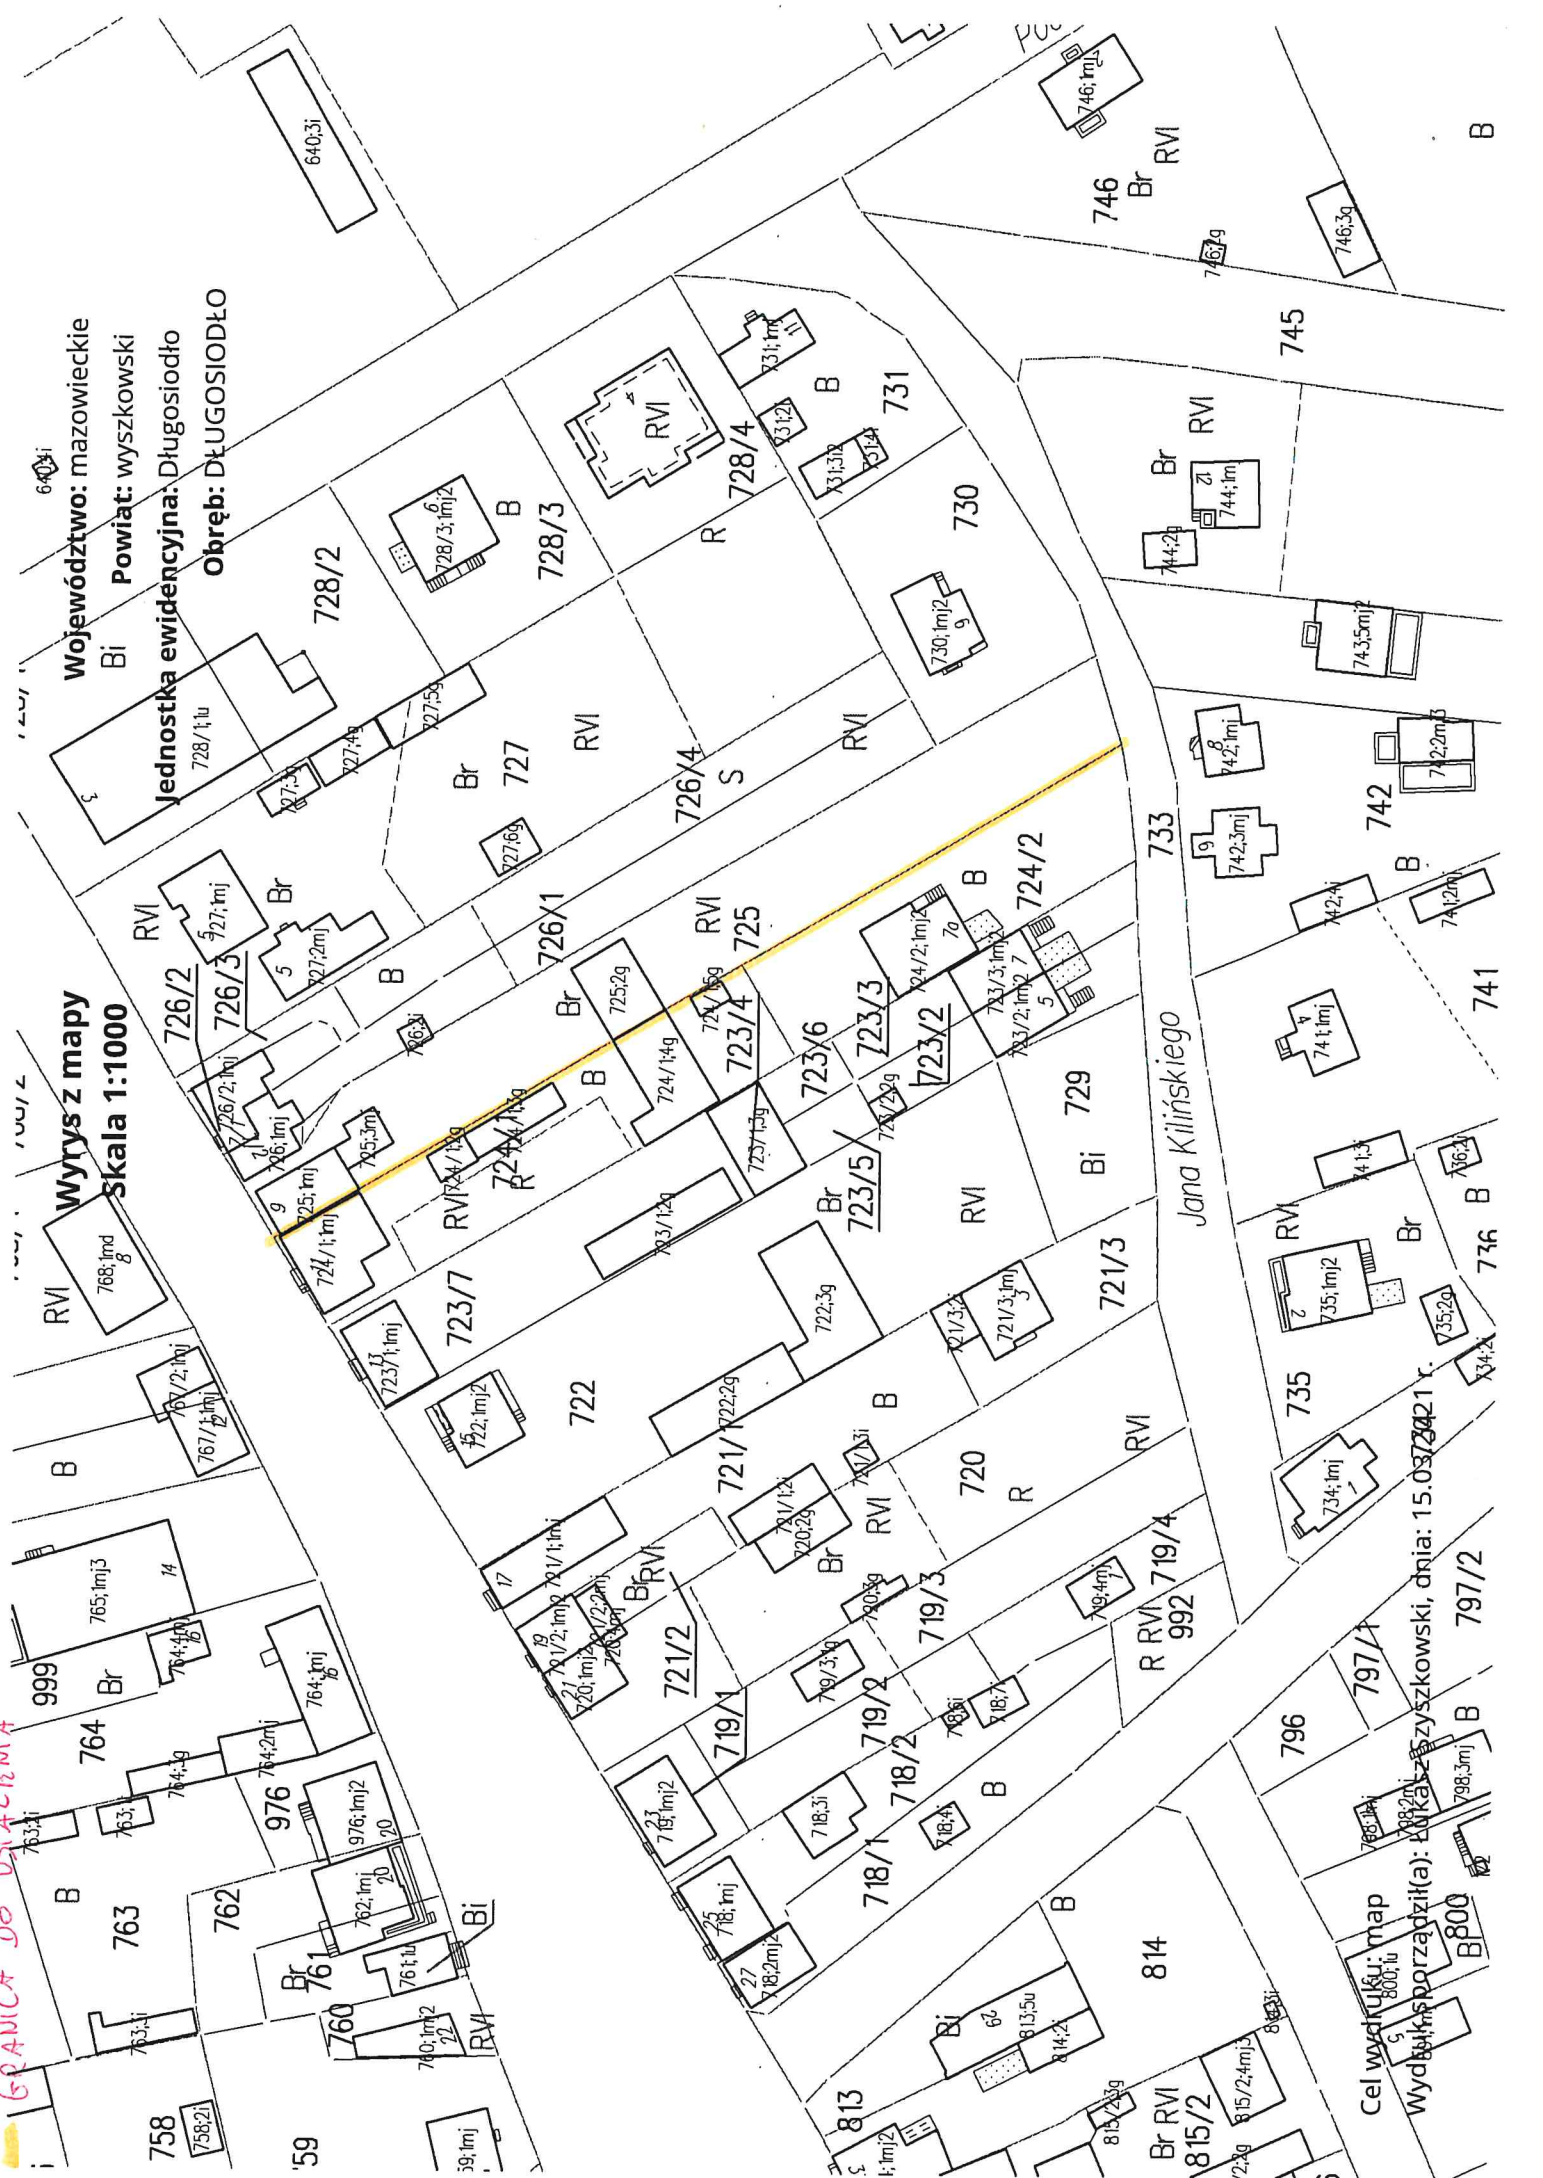

GRANICA DO UZALEŻNIENIA

Wyrzys mapy
Skala 1:1000

Województwo: mazowieckie
Powiat: wyszkowski
Jednostka ewidencyjna: Długosiodło
Obręb: DŁUGOSIODŁO

Cel wydania: map
Wydawnik sporządził(a): Dariusz Wyszowski, dnia: 15.07.2021 r.