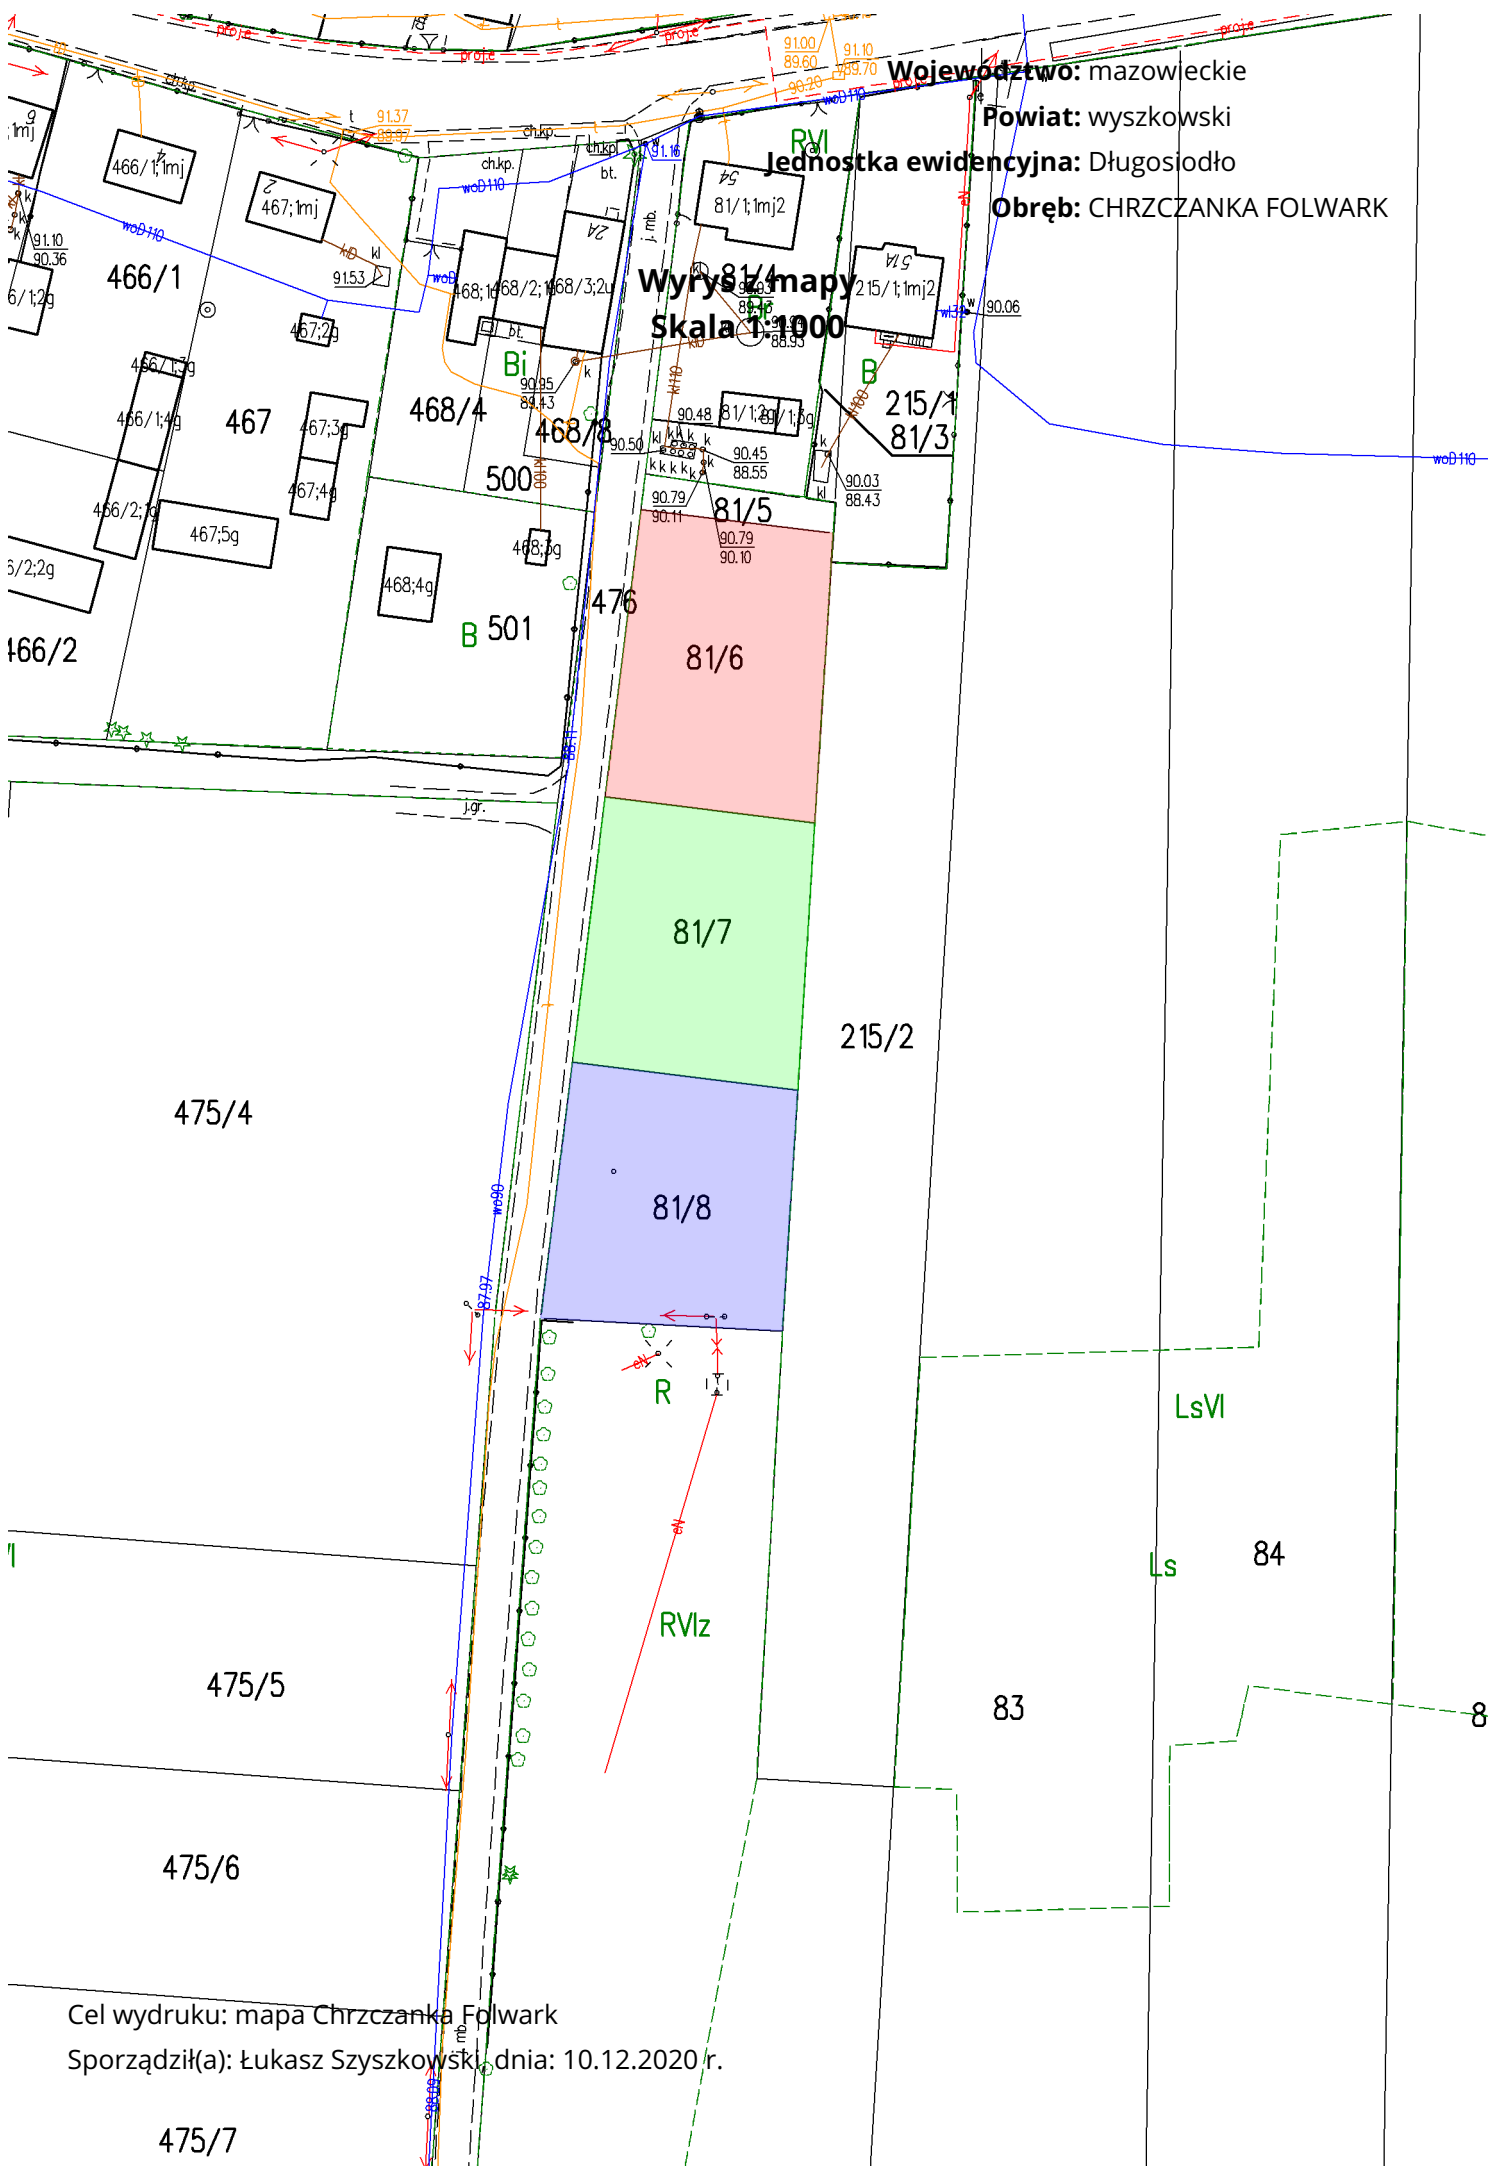

Województwo: mazowieckie

Powiat: wyszkowski

Jednostka ewidencyjna: Długosiodło

Obręb: CHRZCZANKA FOLWARK

Wrys 81/4
Skala 1:1000

Cel wydruku: mapa Chrzczanka Folwark
Sporządził(a): Łukasz Szyszkowski, dnia: 10.12.2020 r.

475/7