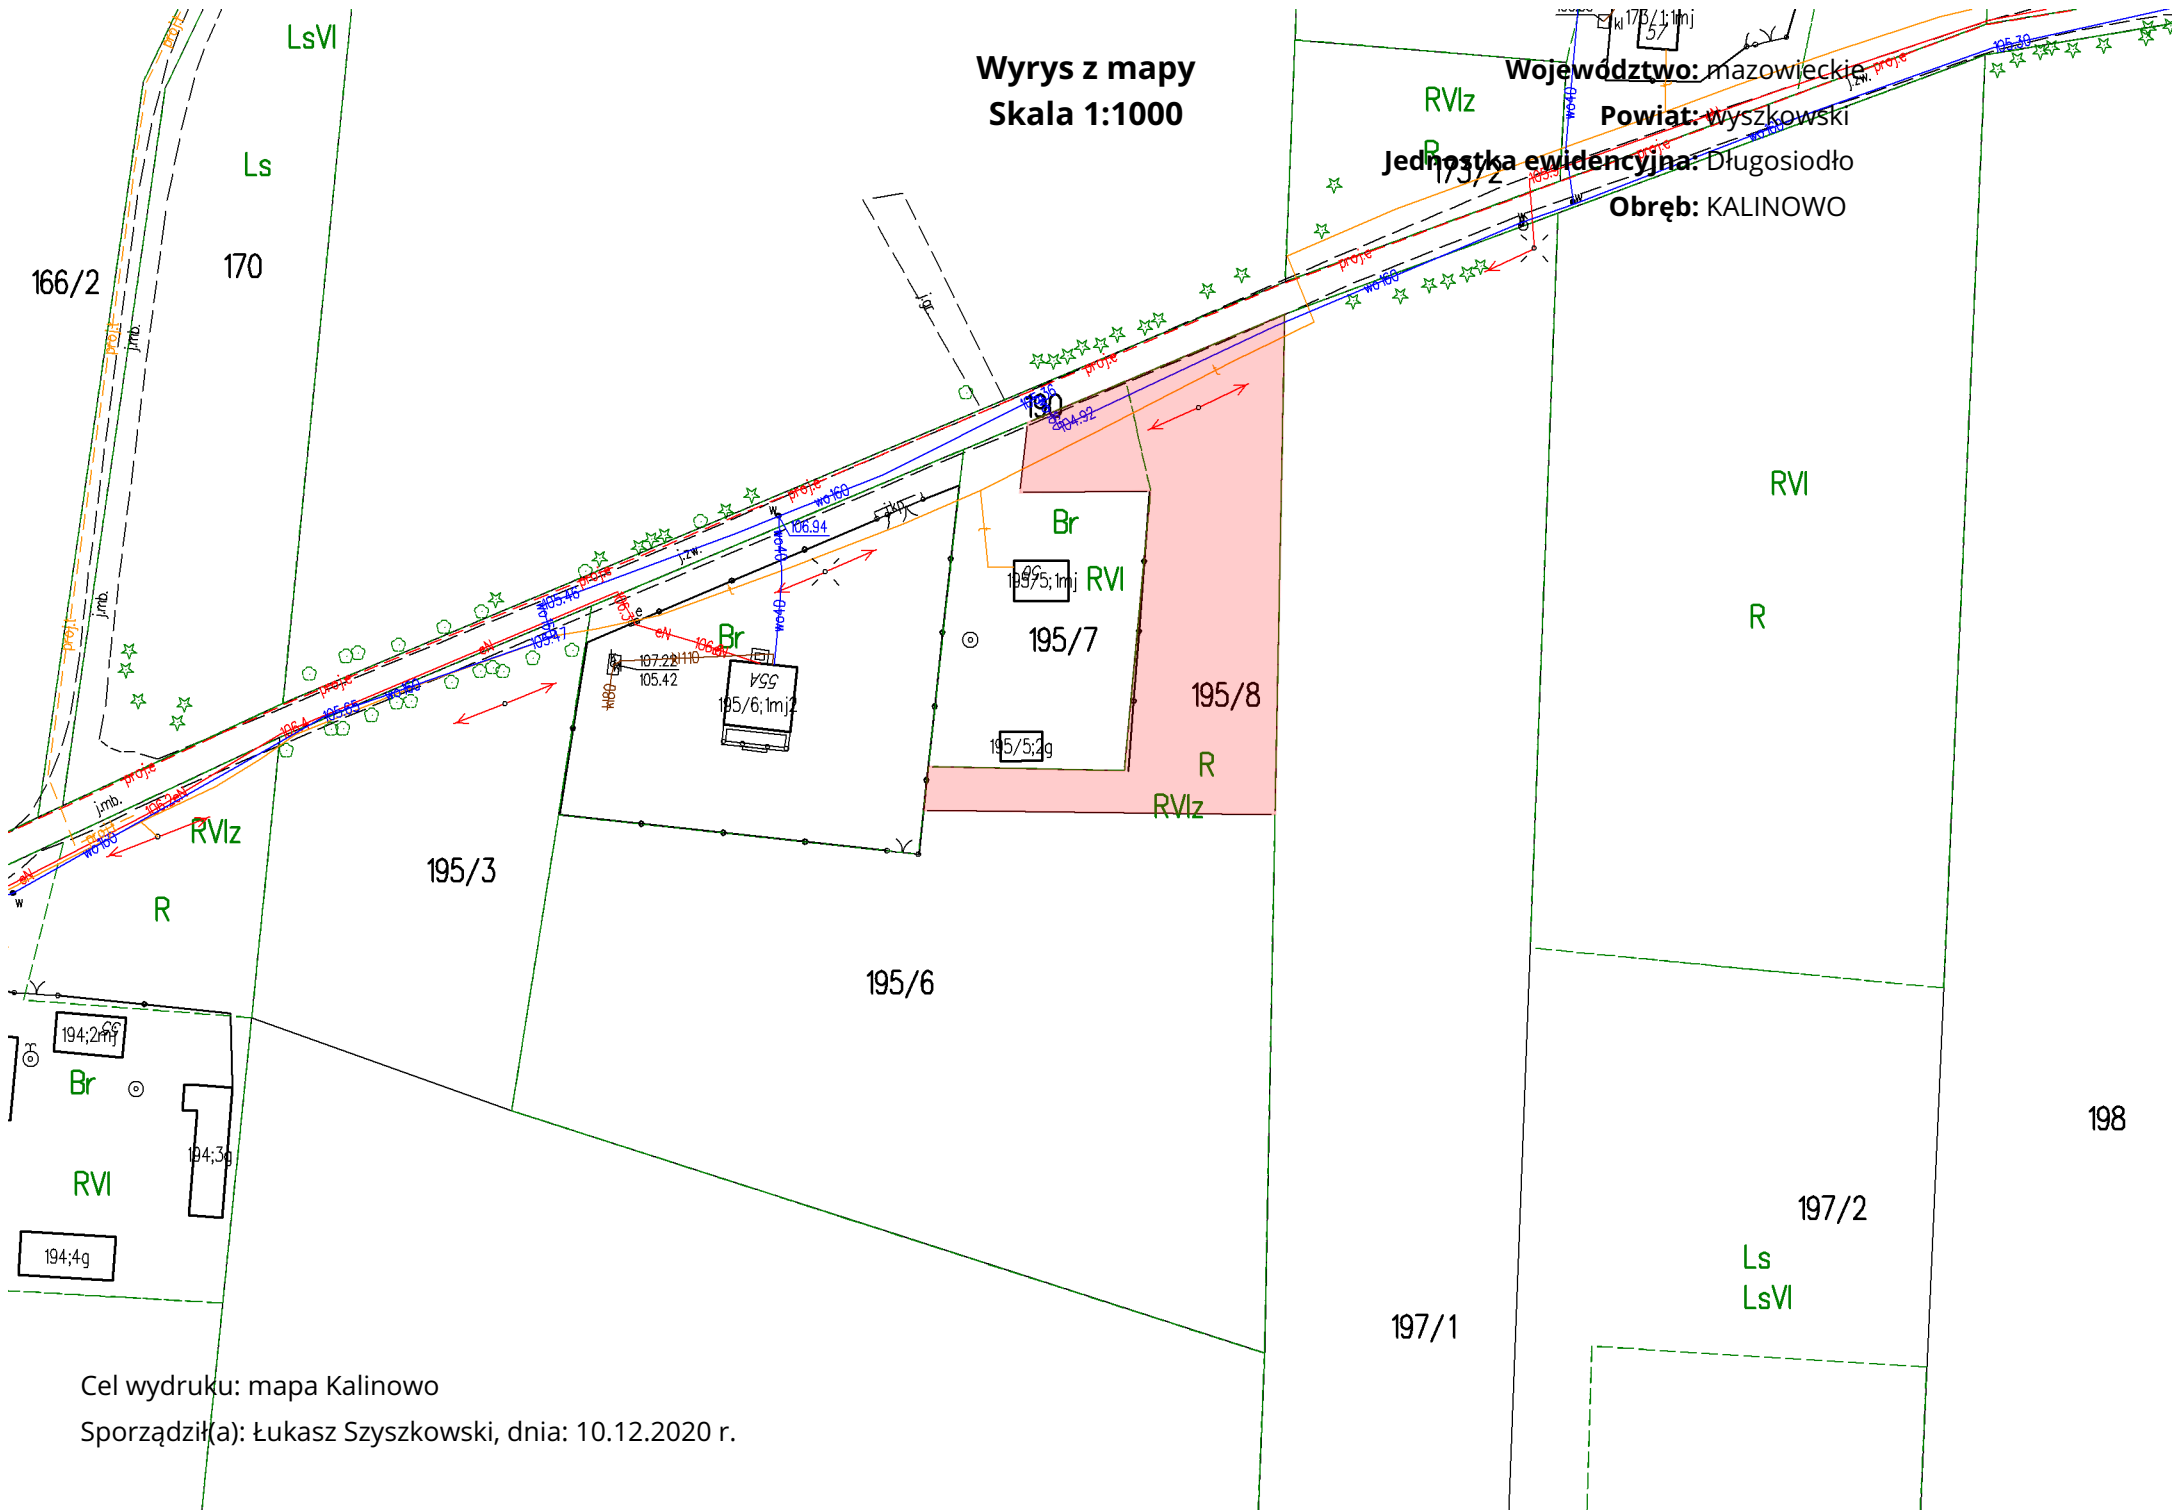

Wyrys z mapy
Skala 1:1000

Województwo: mazowiecki

Powiat: wyszkowski

Jednostka ewidencyjna: Długosiodło

Obręb: KALINOWO

Cel wydruku: mapa Kalinowo

Sporządził(a): Łukasz Szyszkowski, dnia: 10.12.2020 r.