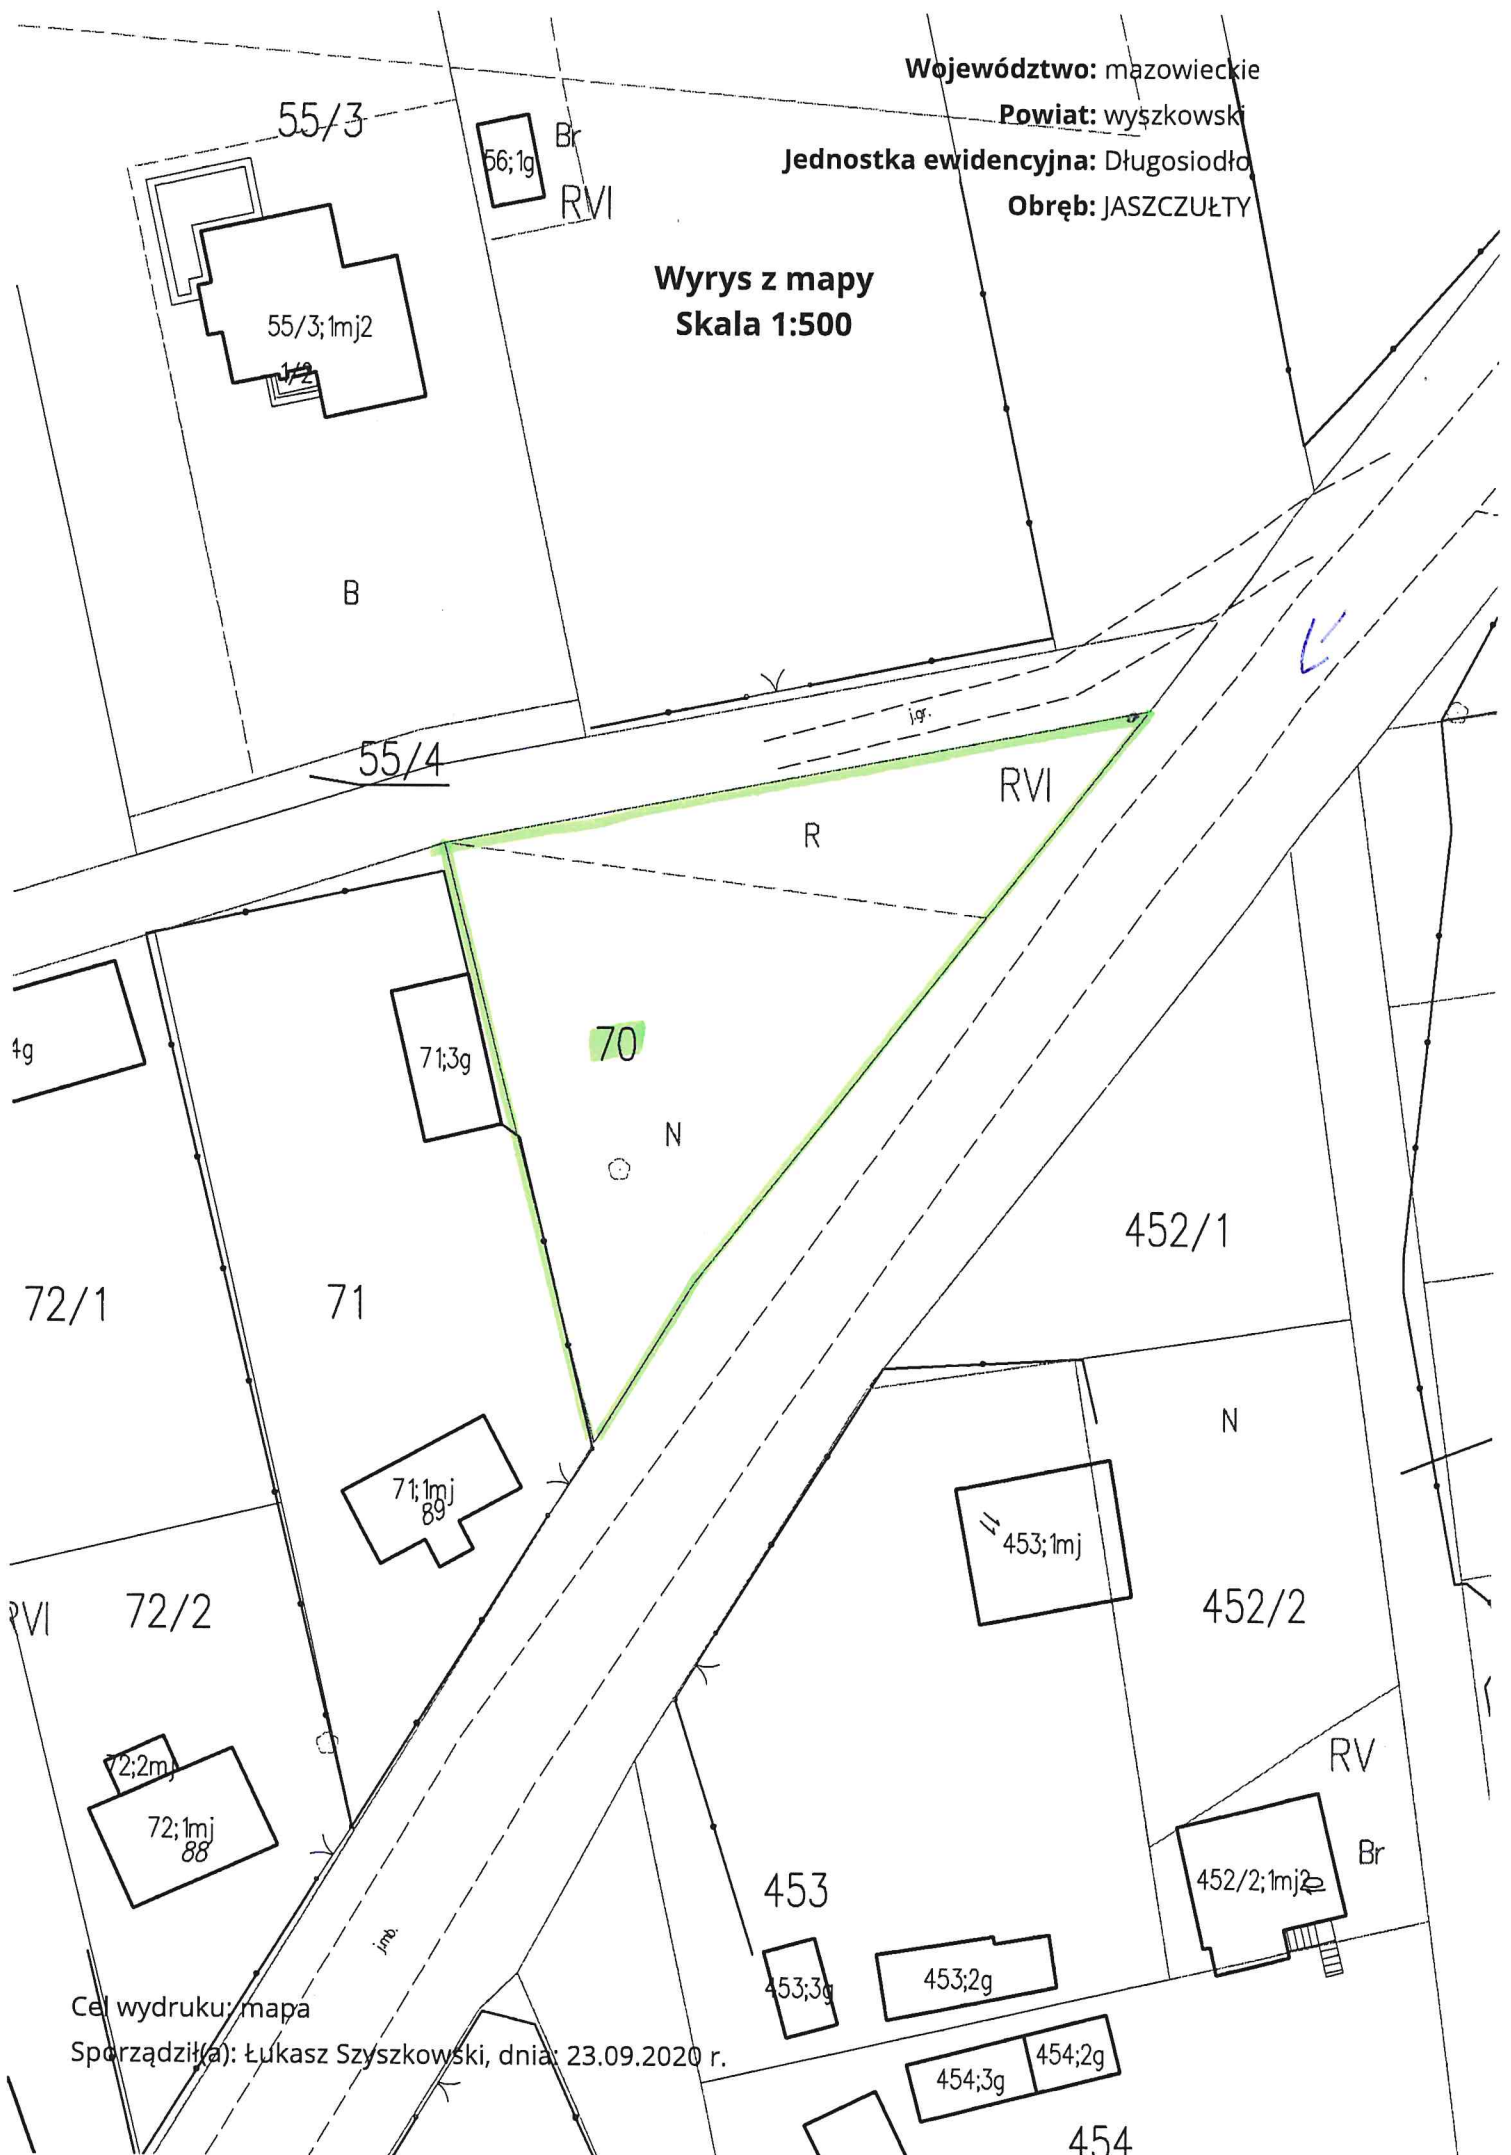

Województwo: mazowieckie

Powiat: wyszkowski

Jednostka ewidencyjna: Długosiodło

Obręb: JASZCZUŁTY

Wyrys z mapy  
Skala 1:500

Cel wydruku: mapa

Sporządził(a): Łukasz Szyszkowski, dnia: 23.09.2020 r.

454