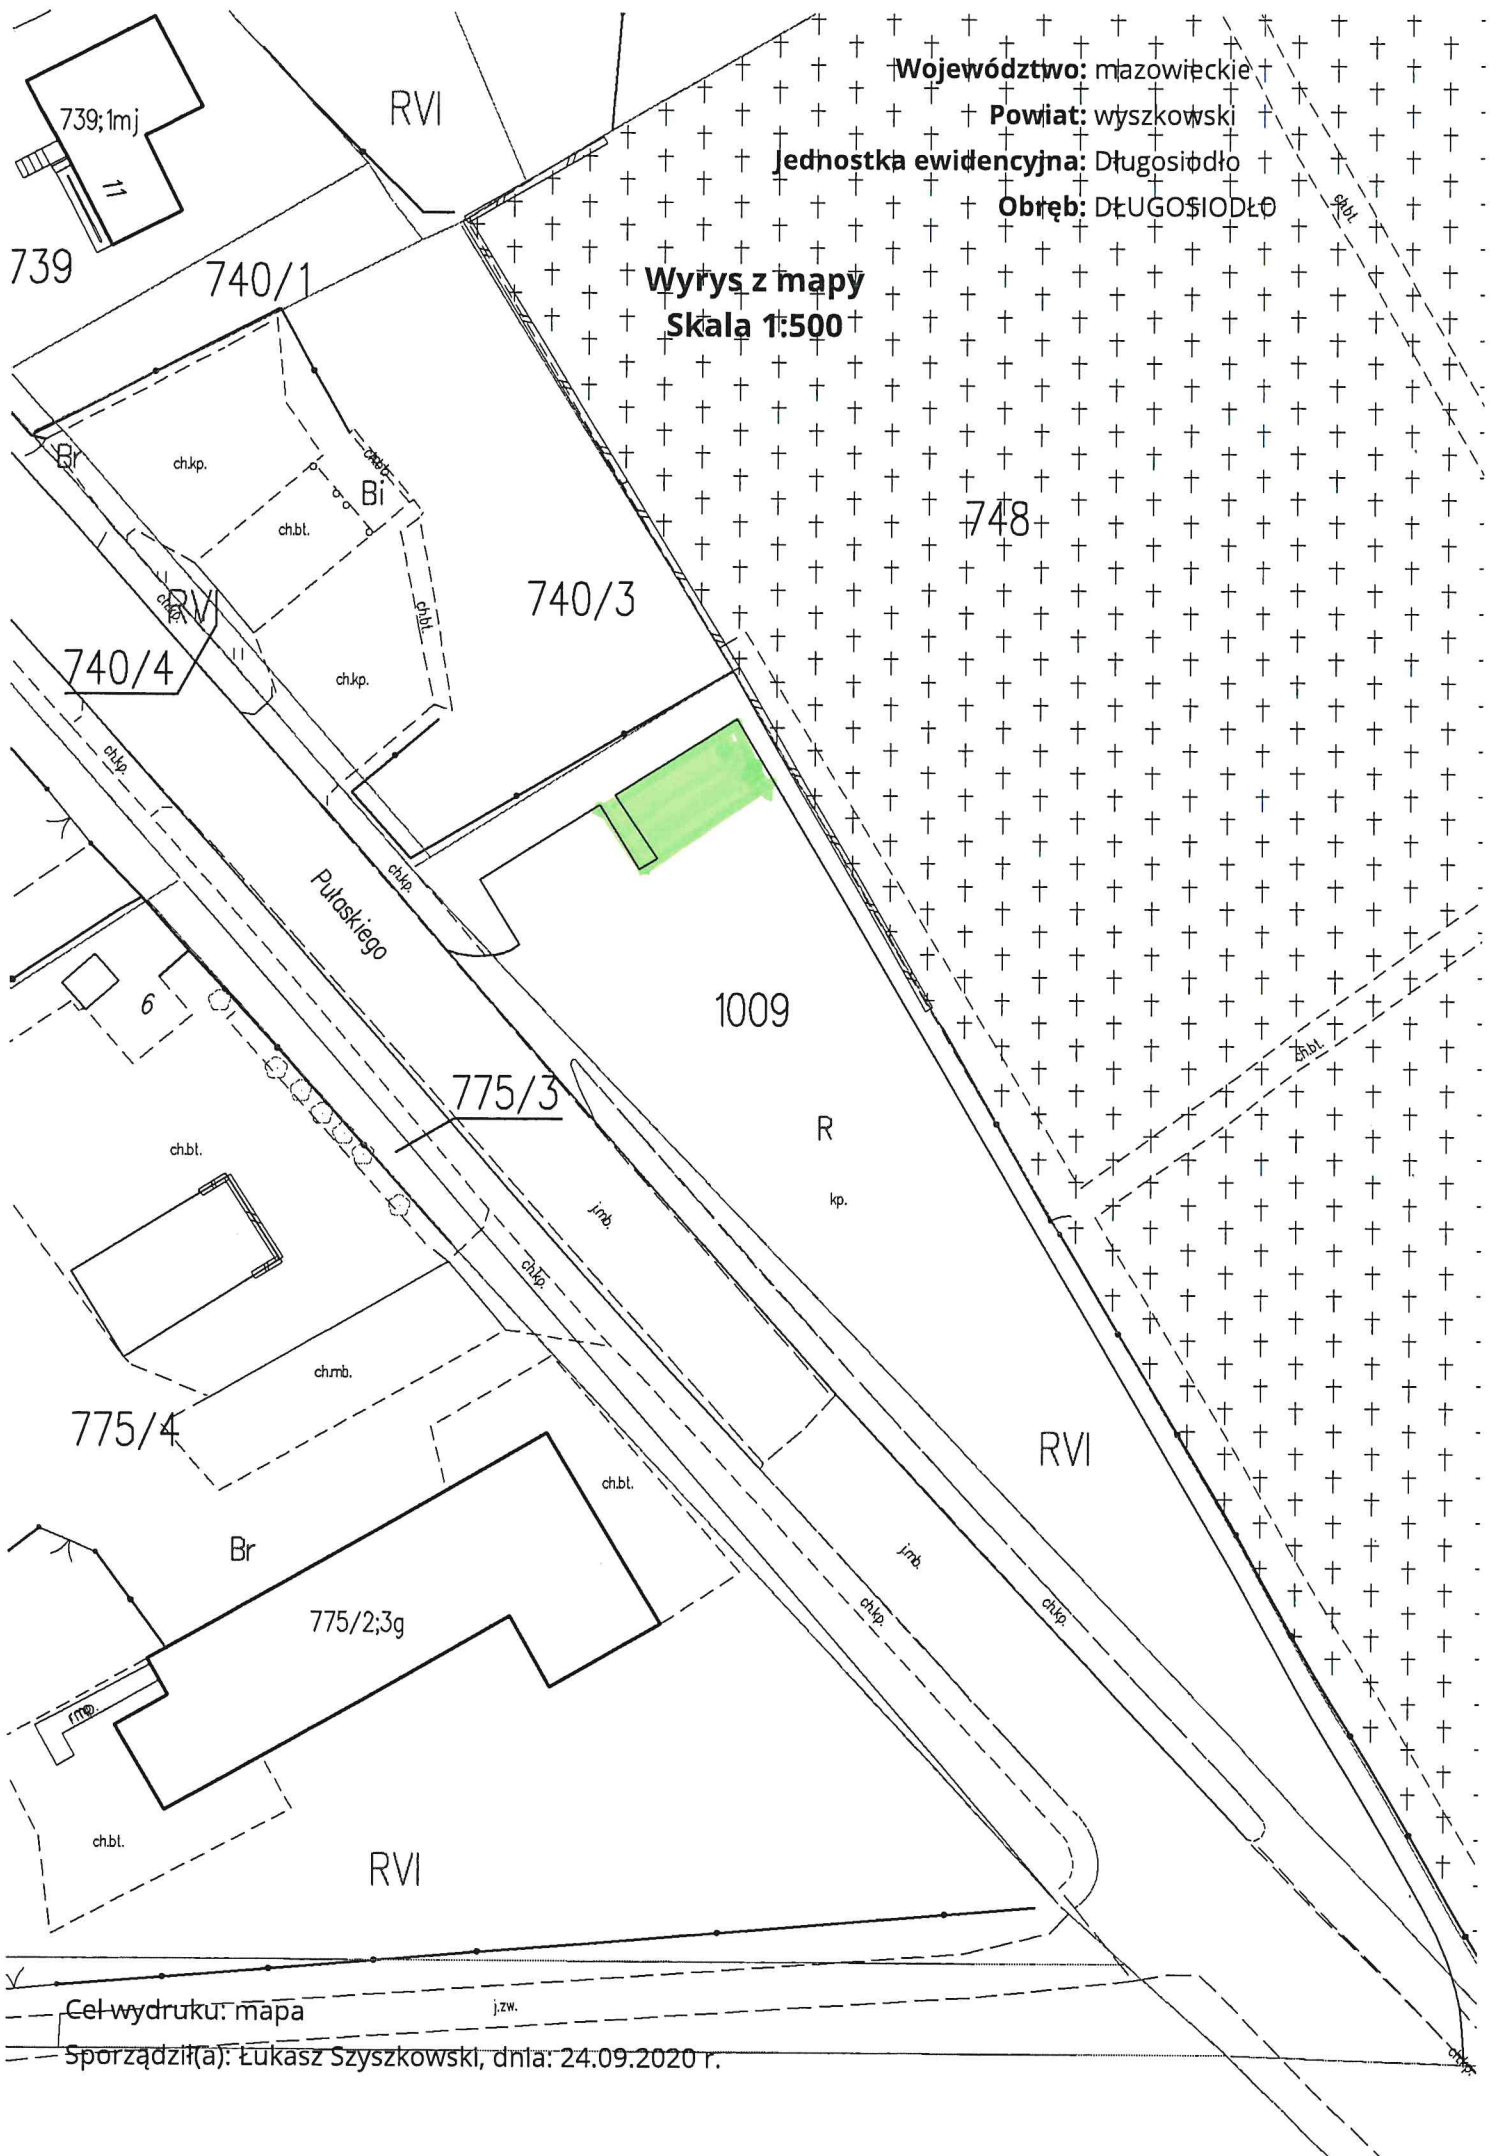

Województwo: mazowieckie

Powiat: wyszkowski

Jednostka ewidencyjna: Długosiodło

Obręb: DŁUGOSIODŁO

Wyrys z mapy  
Skala 1:500

Cel wydruku: mapa

Sporządził(a): Łukasz Szyszkowski, dnia: 24.09.2020 r.