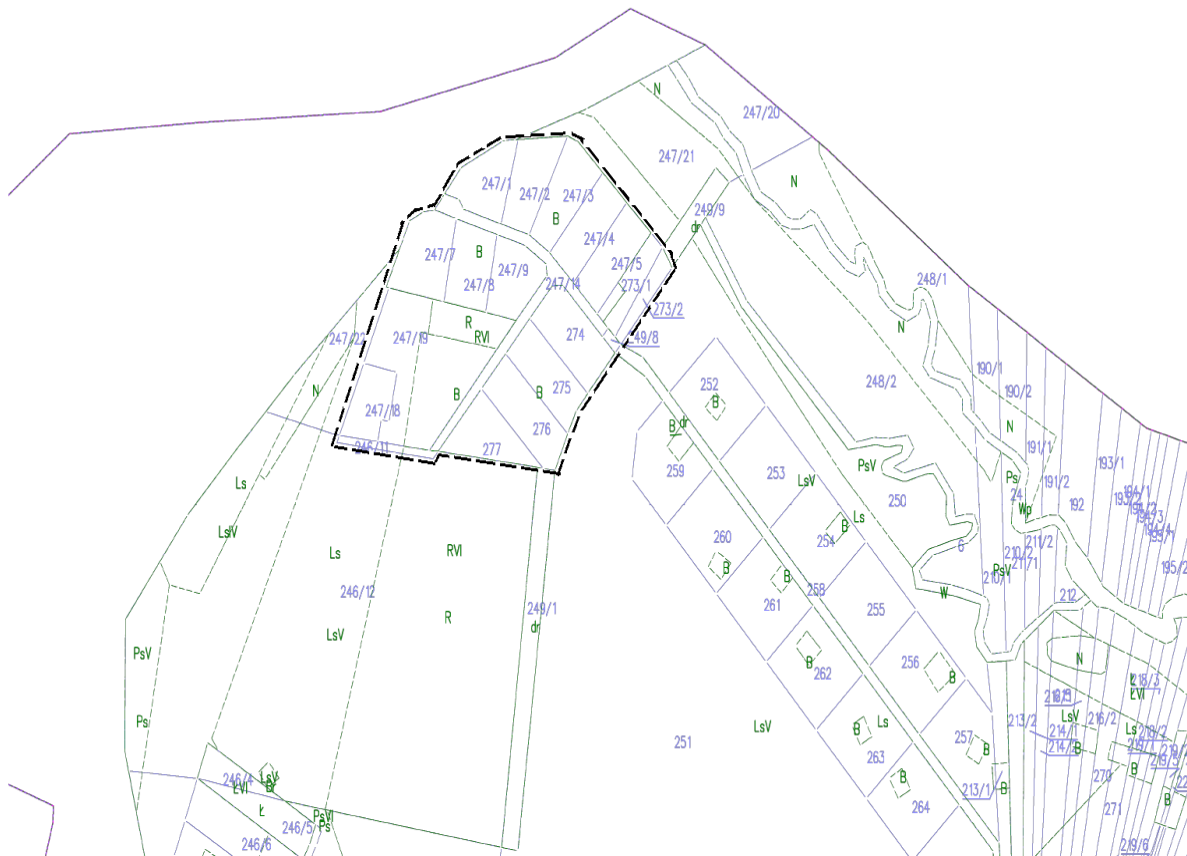

Załącznik nr 4  
do  
Uchwały Nr XIII/139/2020  
Rady Gminy Długosiodło  
z dnia 14 lutego 2020 r.

obręb geodezyjny: Ostryków Dworski

granica obszaru objętego sporządzeniem miejscowego planu zagospodarowania przestrzennego