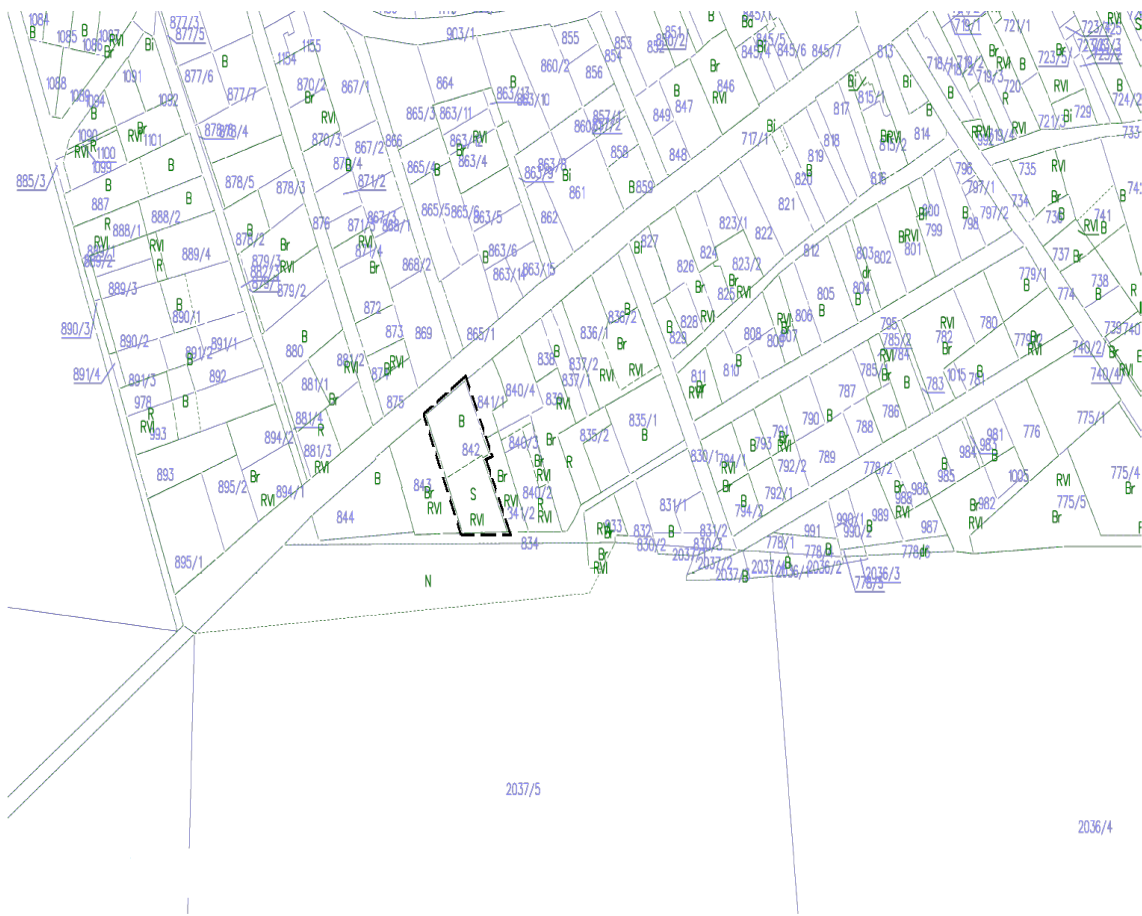

Załącznik nr 1
do
Uchwały Nr XIII/139/2020
Rady Gminy Długosiodło
z dnia 14 lutego 2020 r.

obręb geodezyjny: Długosiodło

granica obszaru objętego sporządzeniem miejscowego planu zagospodarowania przestrzennego