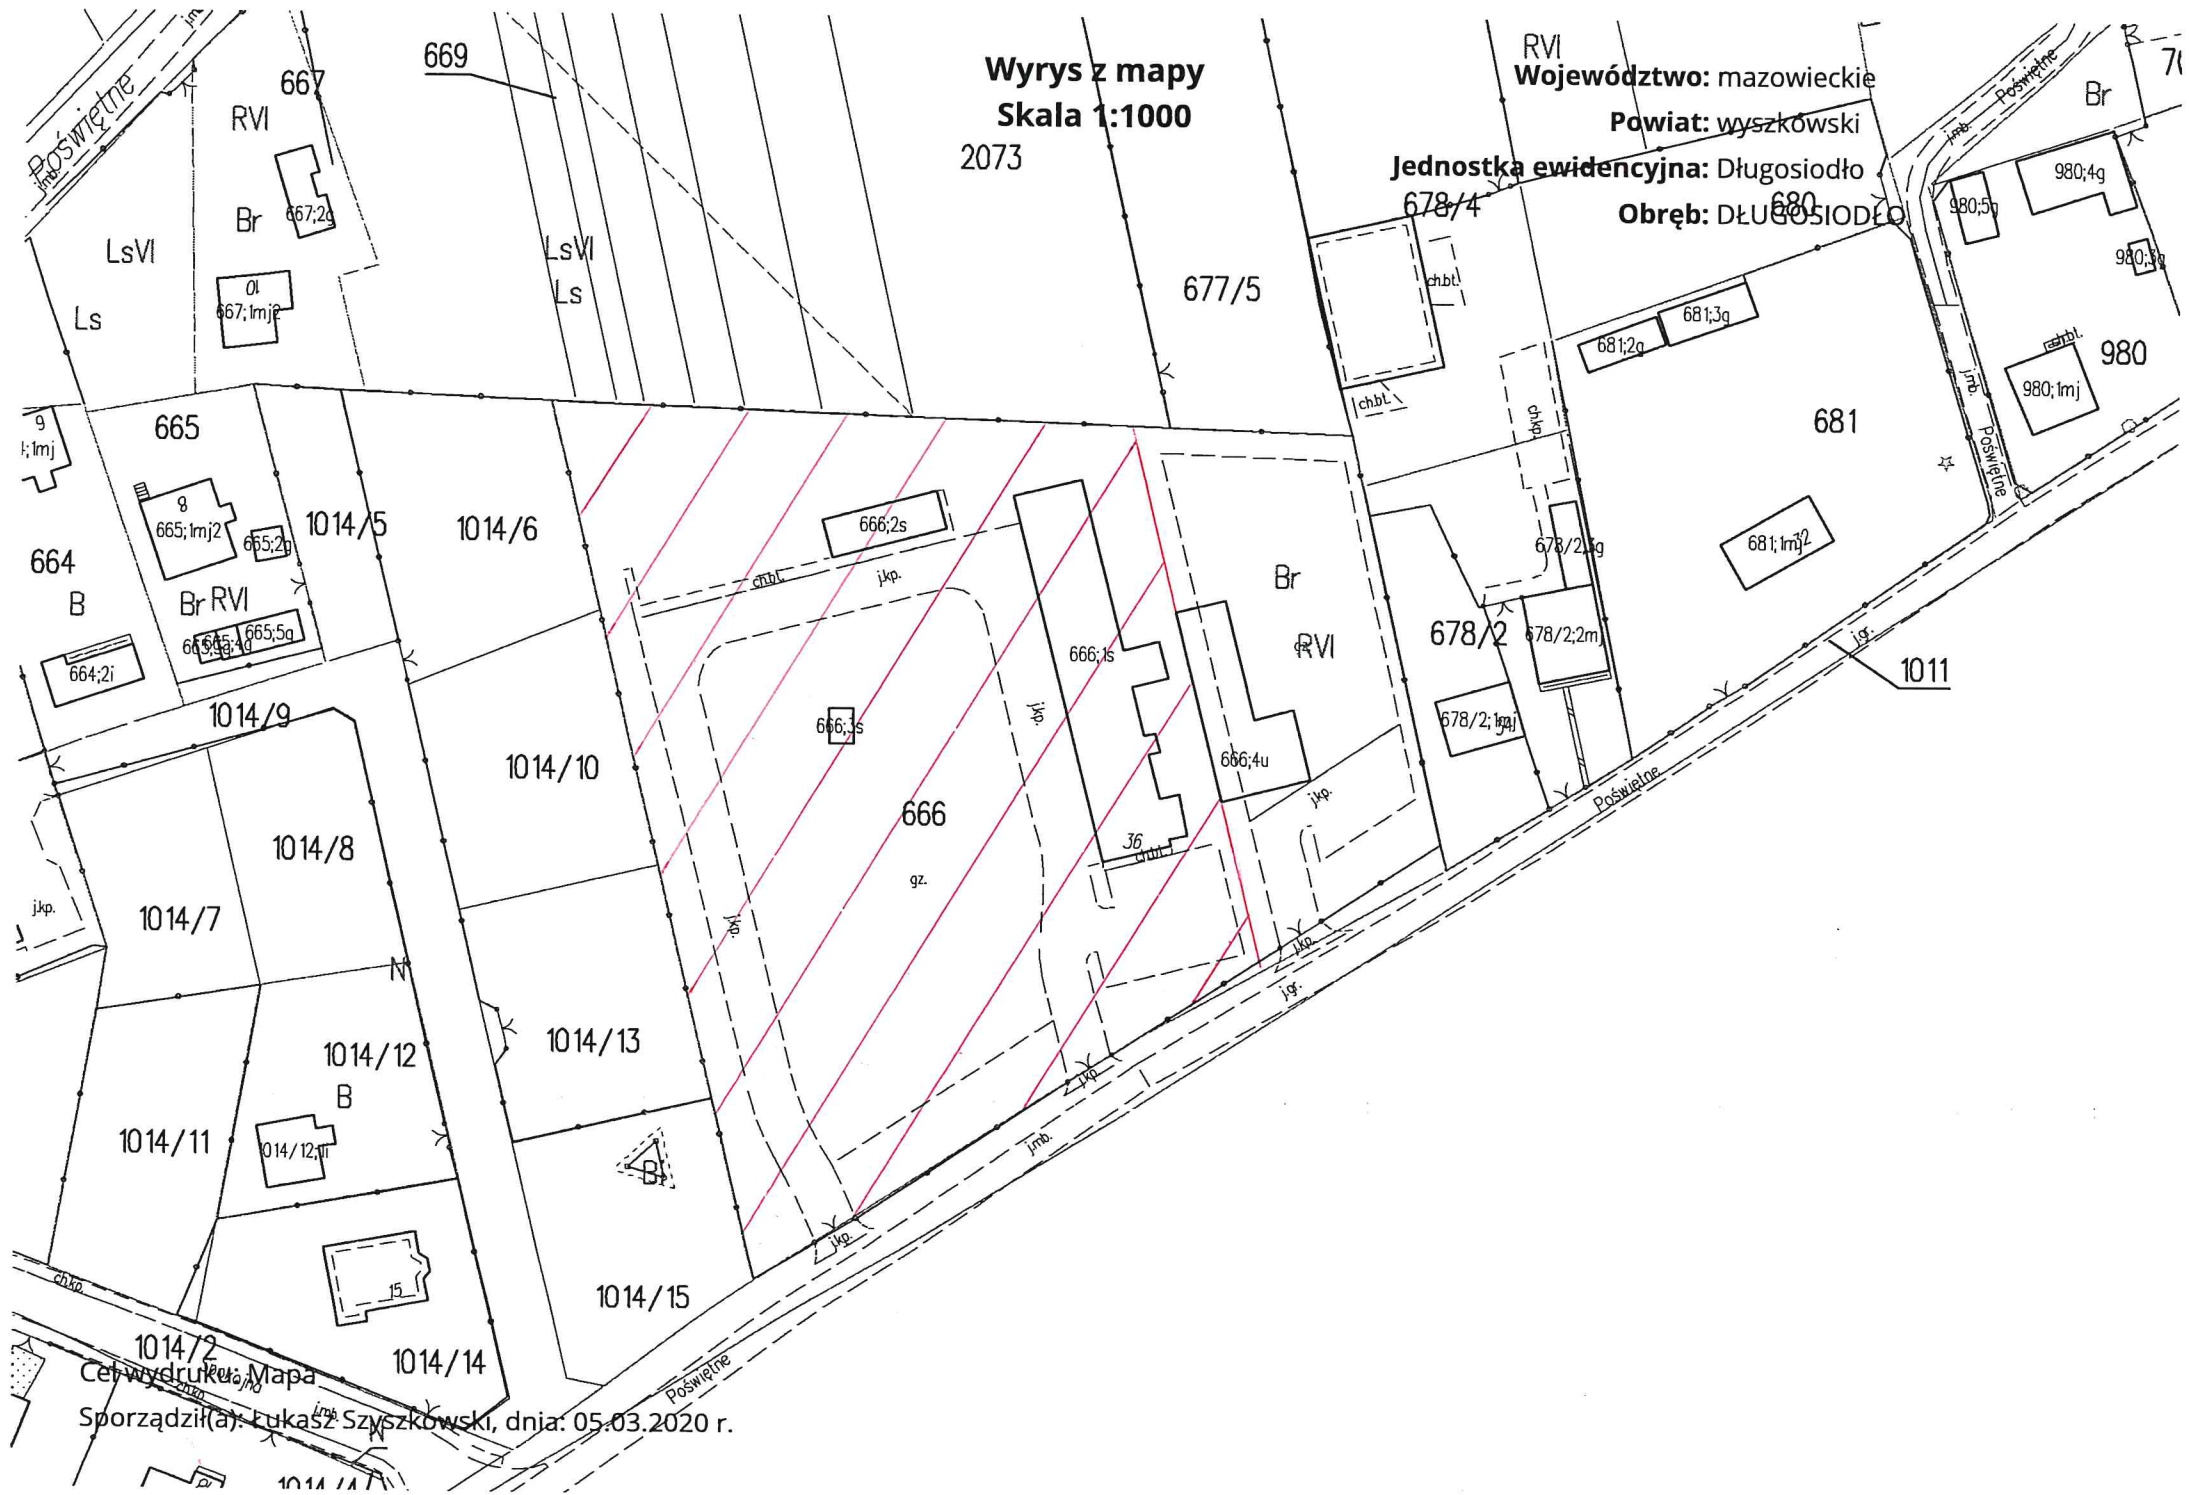

Wyrys z mapy
Skala 1:1000
2073

RVI
Województwo: mazowieckie
Powiat: wyszkowski
Jednostka ewidencyjna: Długosiodło
Obręb: DŁUGOSIODŁO

Cel wydruku: Mapa
Sporządził(a): Łukasz Szyszkowski, dnia: 05.03.2020 r.