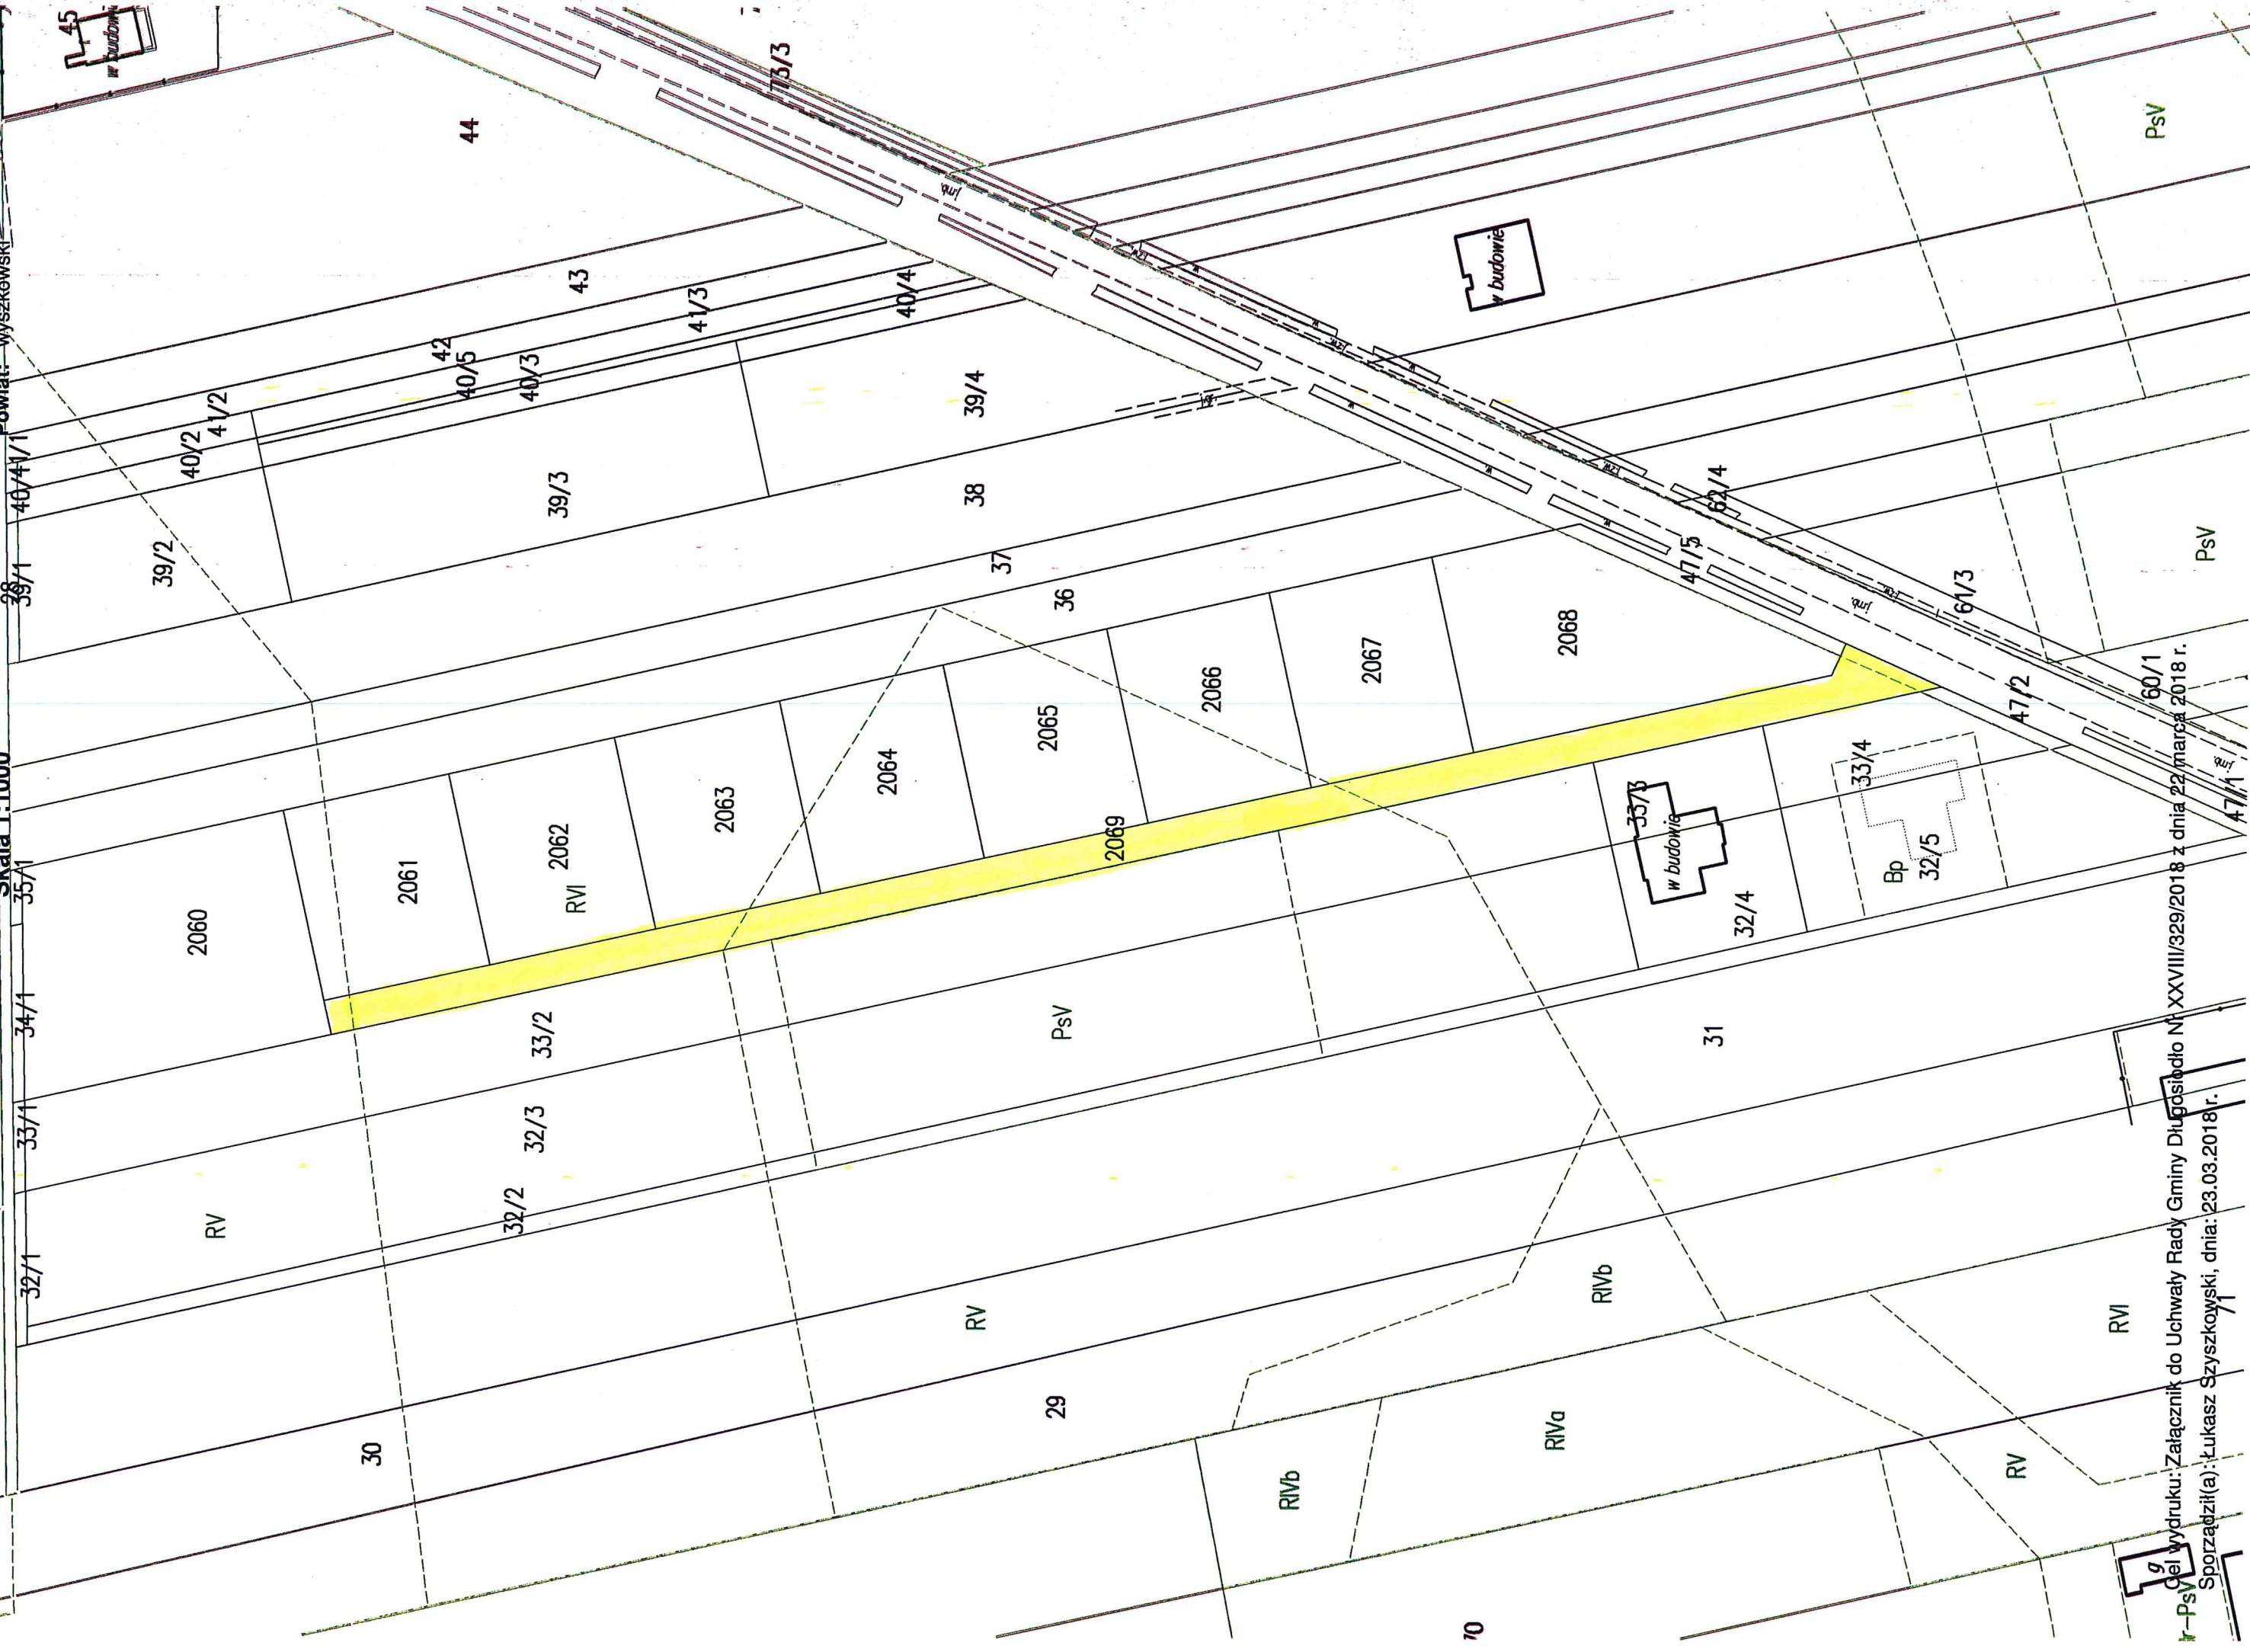

Wrys z mapy

Skala 1:1000

Województwo: małopolskie

Powiat: wyszkowski

g
-PsV
Cel wydruku: Załącznik do Uchwały Rady Gminy Długosiodło Nr XXVIII/329/2018 z dnia 22 marca 2018 r.
Sporządził(a): Łukasz Szyszkowski, dnia: 23.03.2018 r.