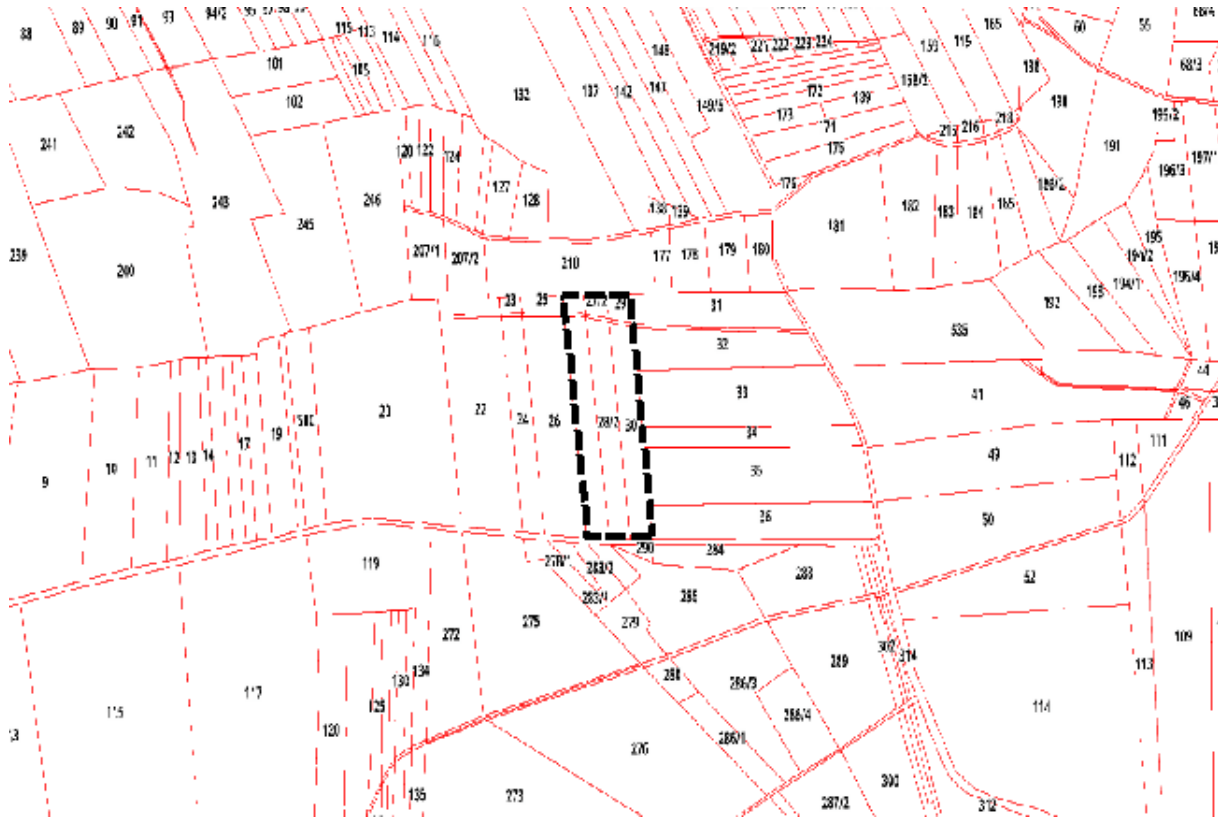

Załącznik nr 1  
do  
Uchwały Nr XXVIII/328/2018  
Rady Gminy Długosiodło  
z dnia 22 marca 2018 r.

--- granica obszaru objętego sporządzeniem zmiany zapisów miejscowego planu zagospodarowania przestrzennego gminy