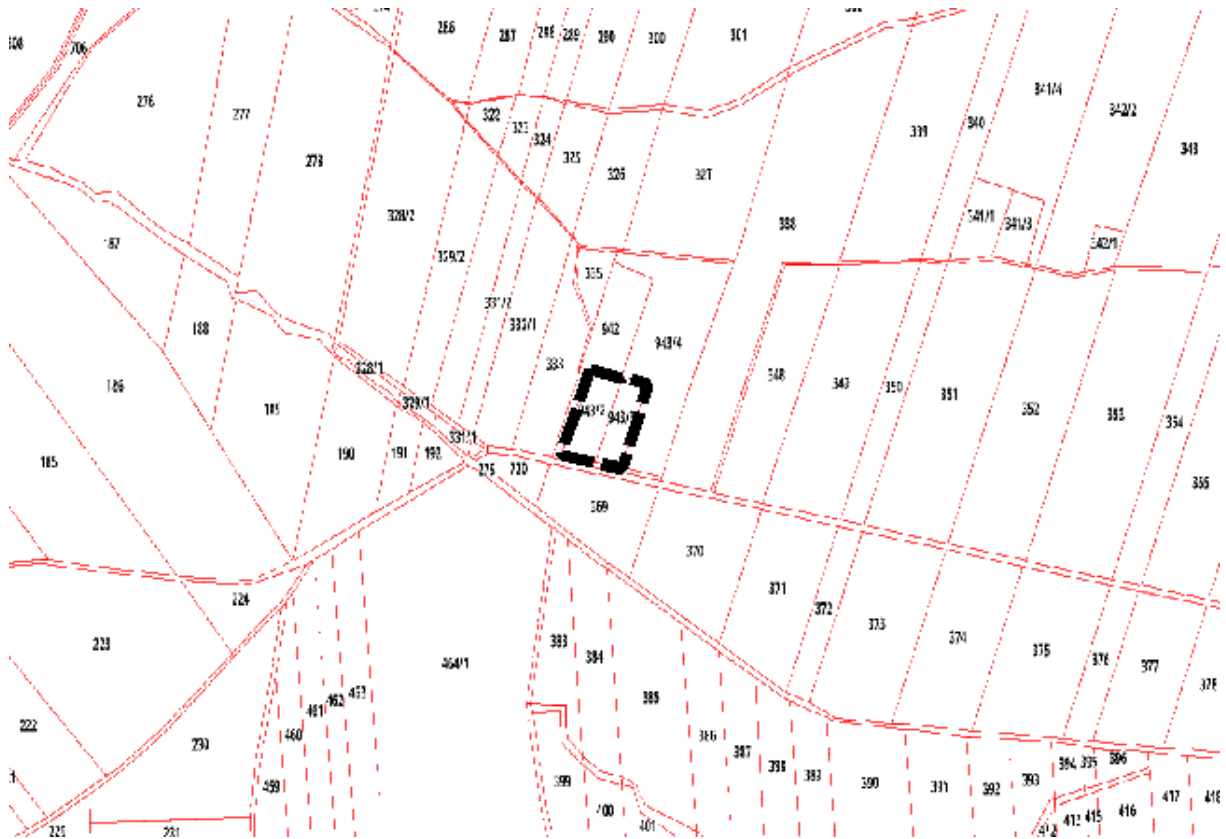

Załącznik nr 4
do
Uchwały Nr XXVIII/327/2018
Rady Gminy Długosiodło
z dnia 22 marca 2018 r.

obręb geodezyjny: Grądy Szlacheckie

granica obszaru objętego sporządzeniem zmiany miejscowego planu zagospodarowania przestrzennego