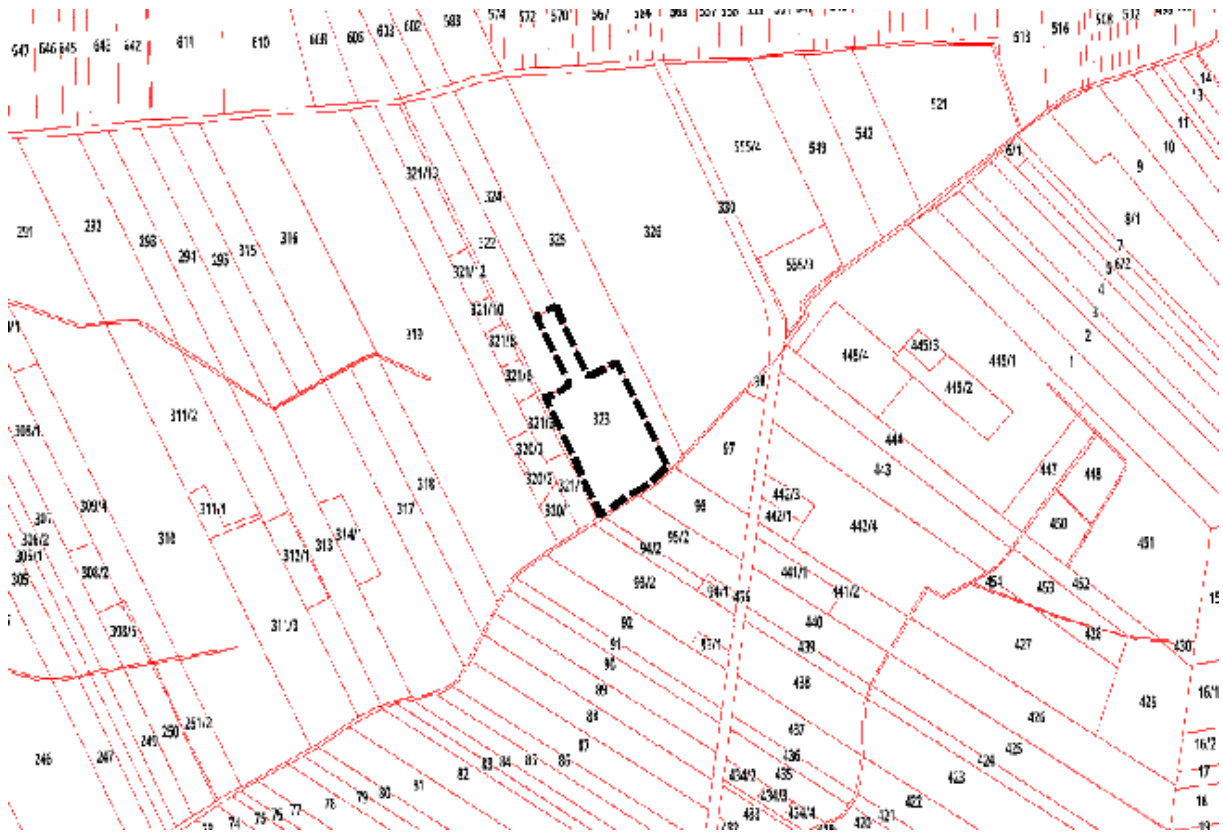

Załącznik nr 2
do
Uchwały Nr XXVIII/327/2018
Rady Gminy Długosiodło
z dnia 22 marca 2018 r.

obręb geodezyjny: Kalinowo

granica obszaru objętego sporządzeniem zmiany miejscowego planu zagospodarowania przestrzennego