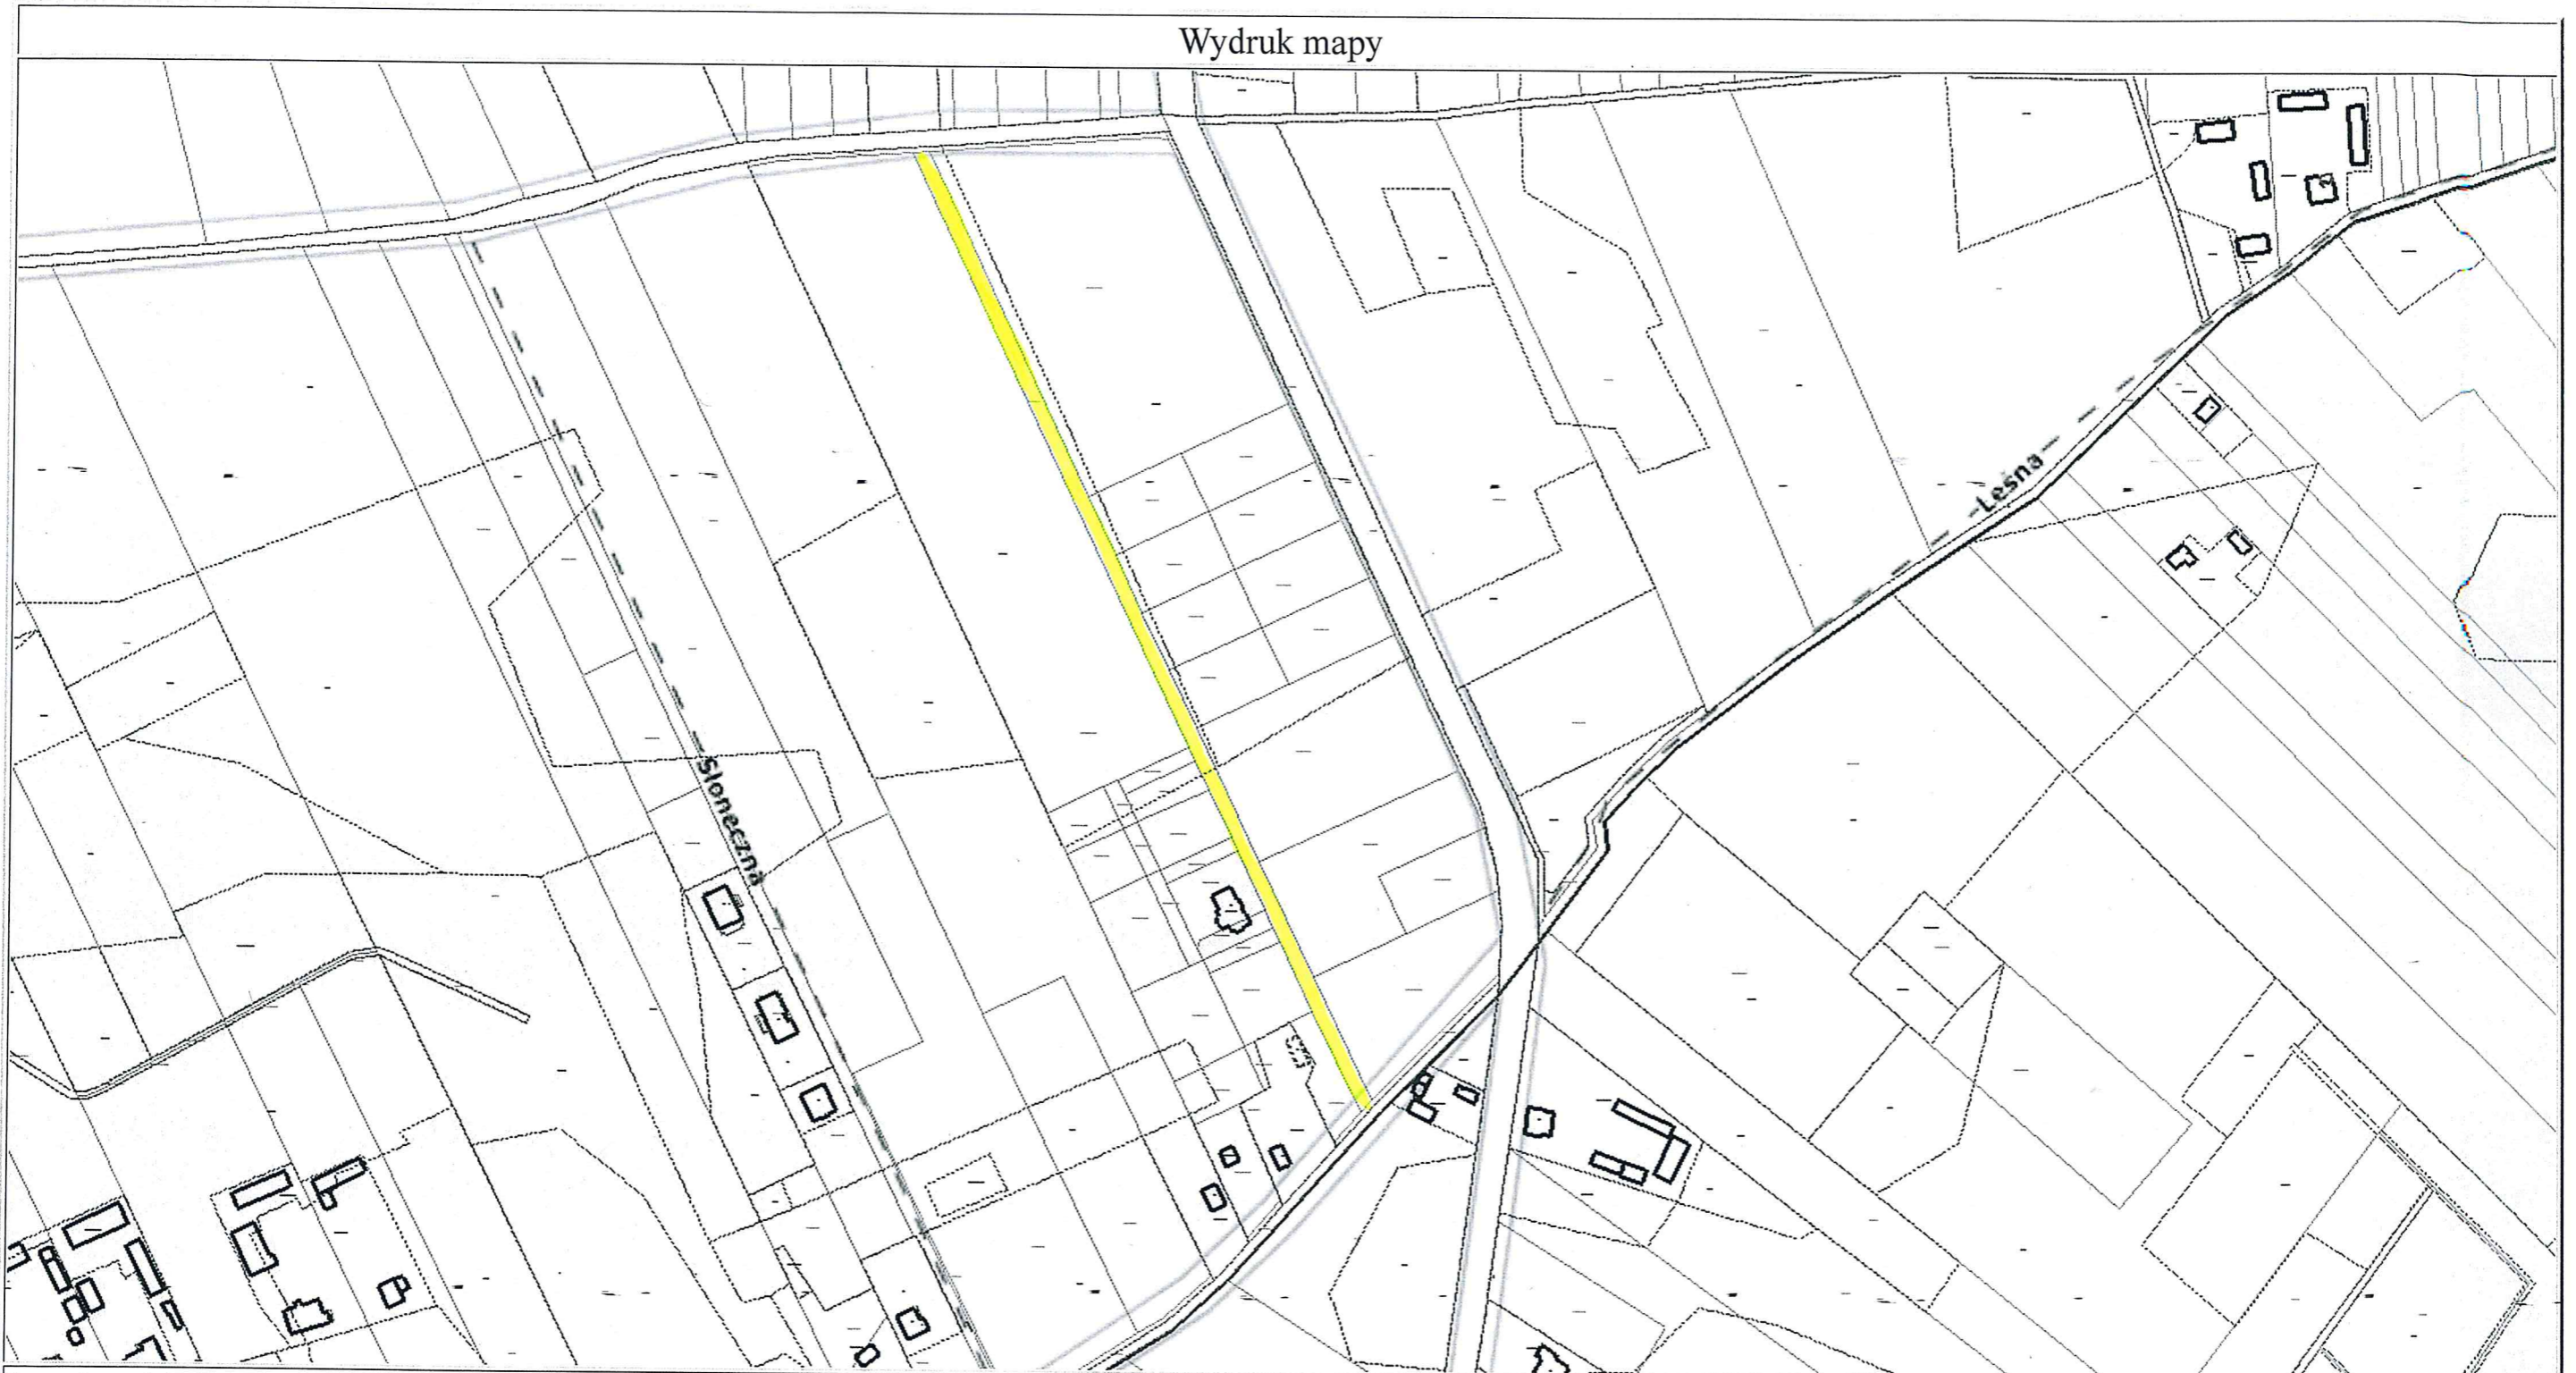

Wydruk mapy

Sporządzono dnia: 31.3.2017 r.

Wydruk ma charakter poglądowy i nie jest dokumentem

Załącznik do Uchwały Nr XXI/229/2017
Rady Gminy Długosiodło
z dnia 30 marca 2017 r.