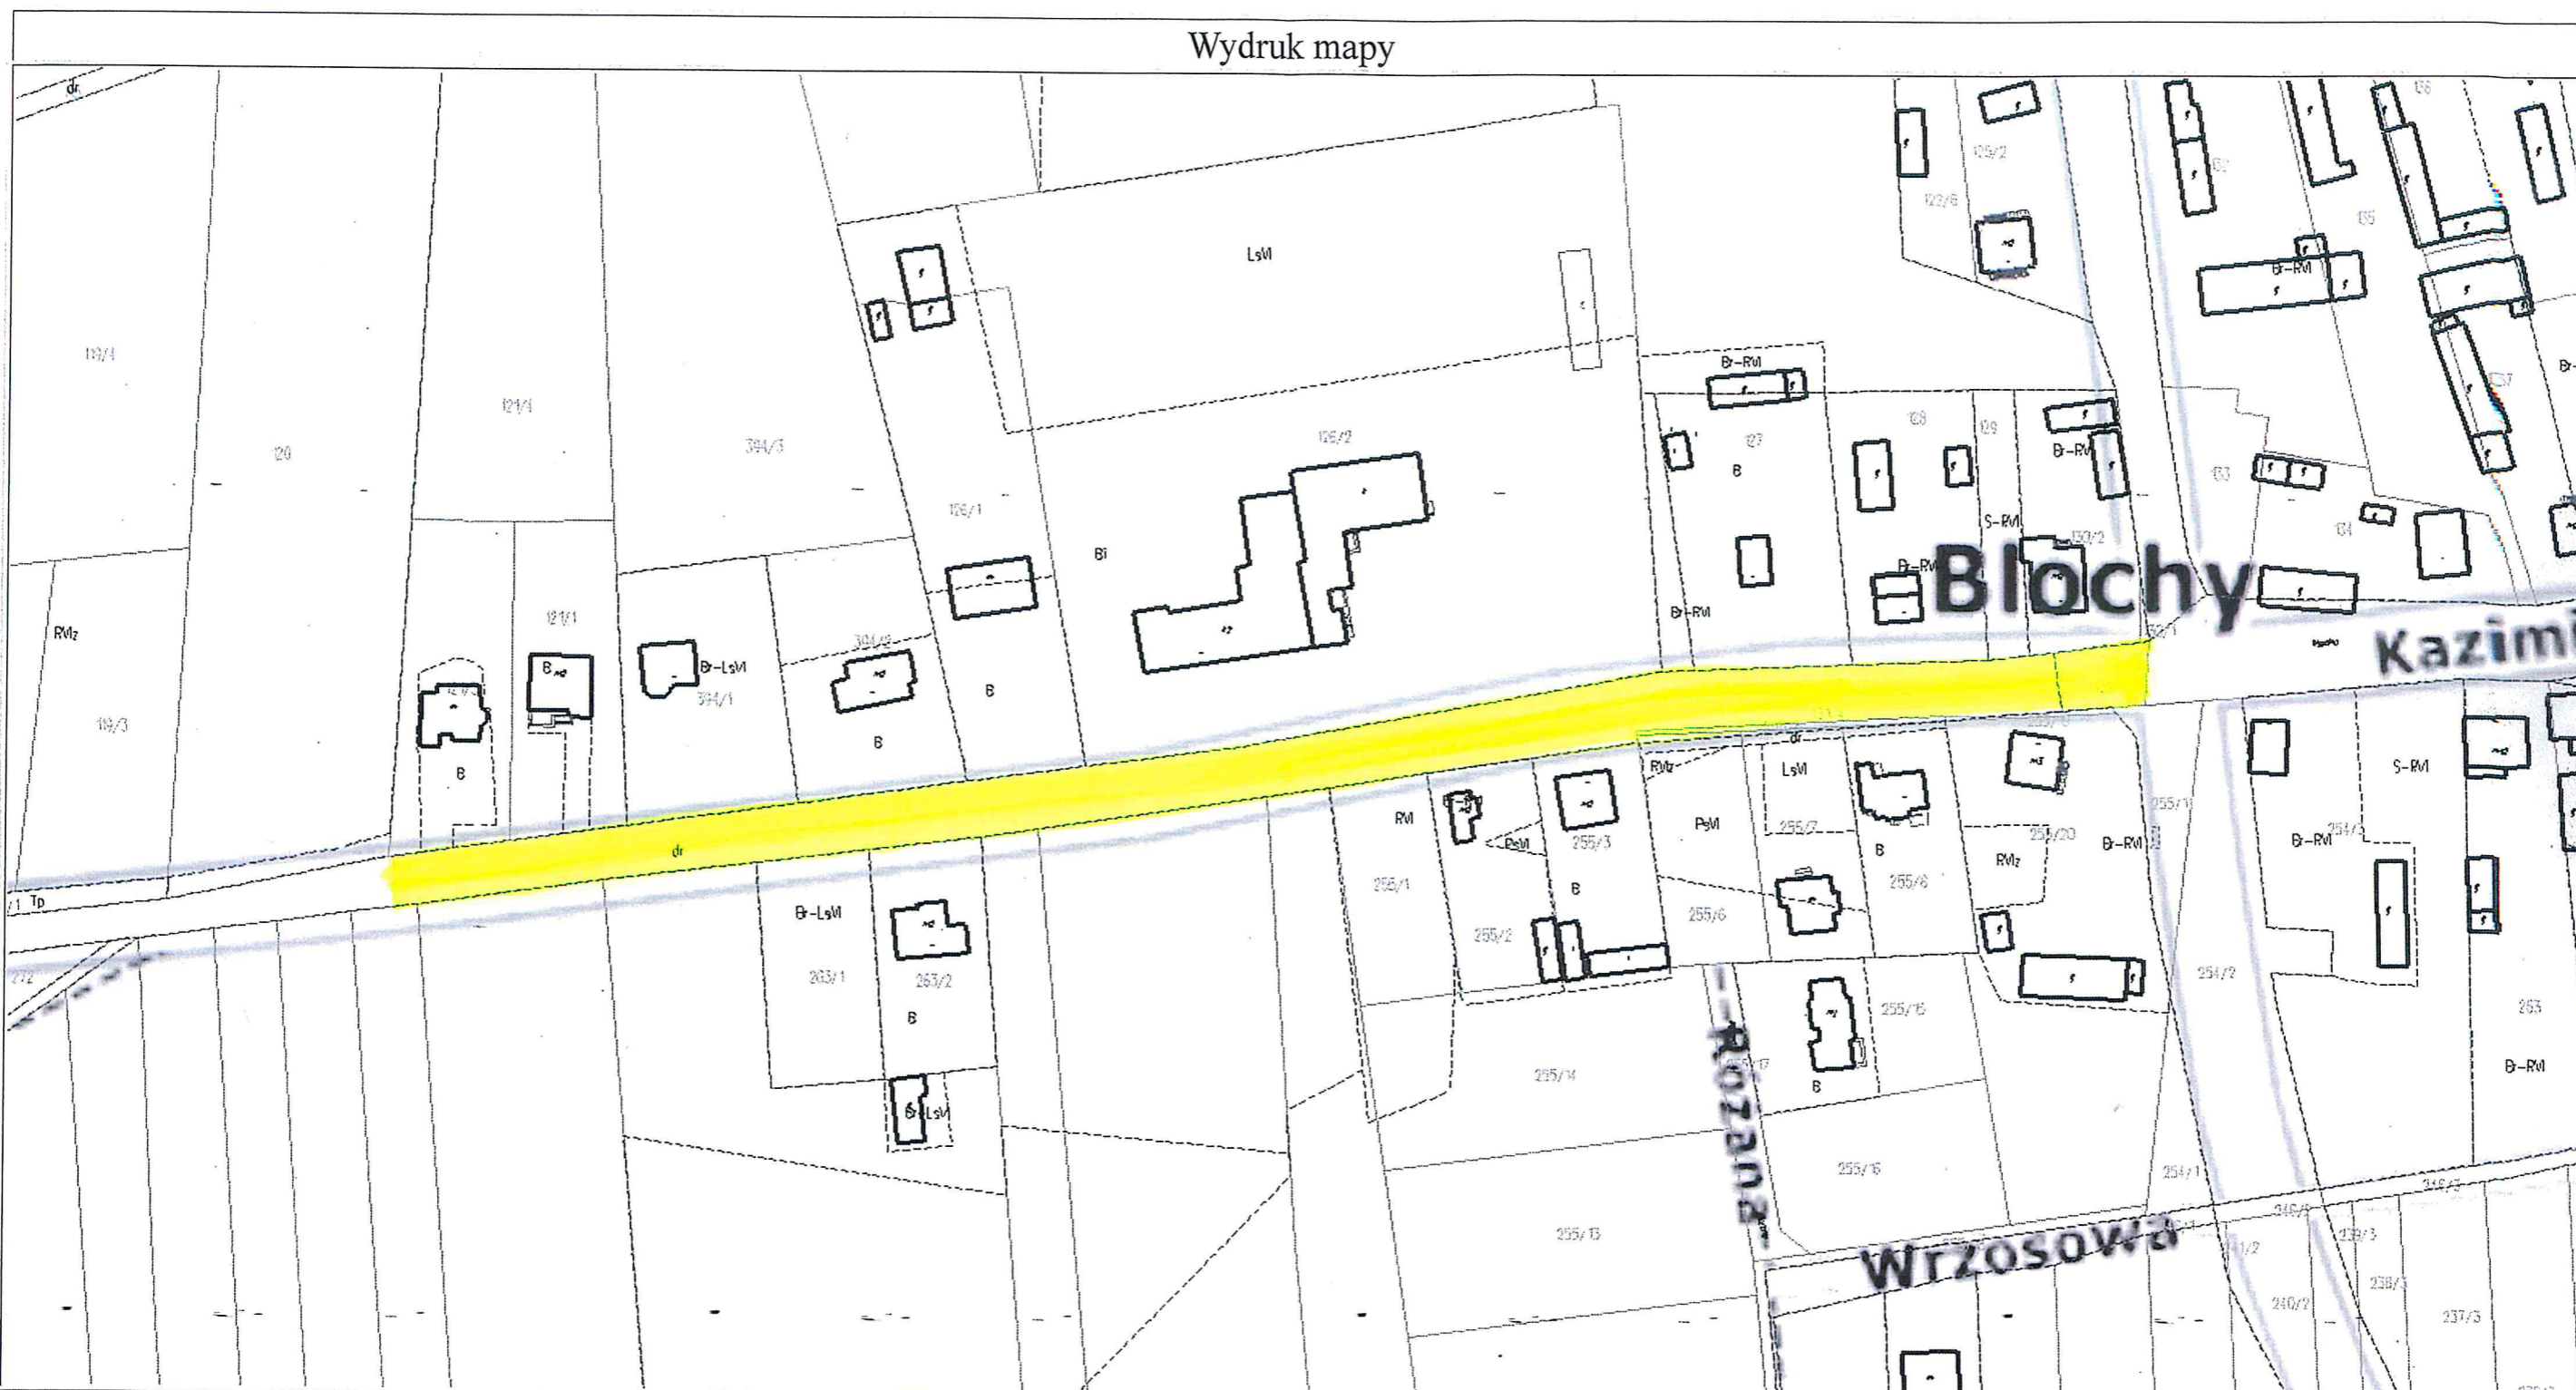

Wydruk mapy

Sporządzono dnia: 16.3.2017 r.
Wydruk ma charakter poglądowy i nie jest dokumentem

Załącznik do Uchwały Nr XXI/228/2017
Rady Gminy Długosiodło
z dnia 30 marca 2017 r.