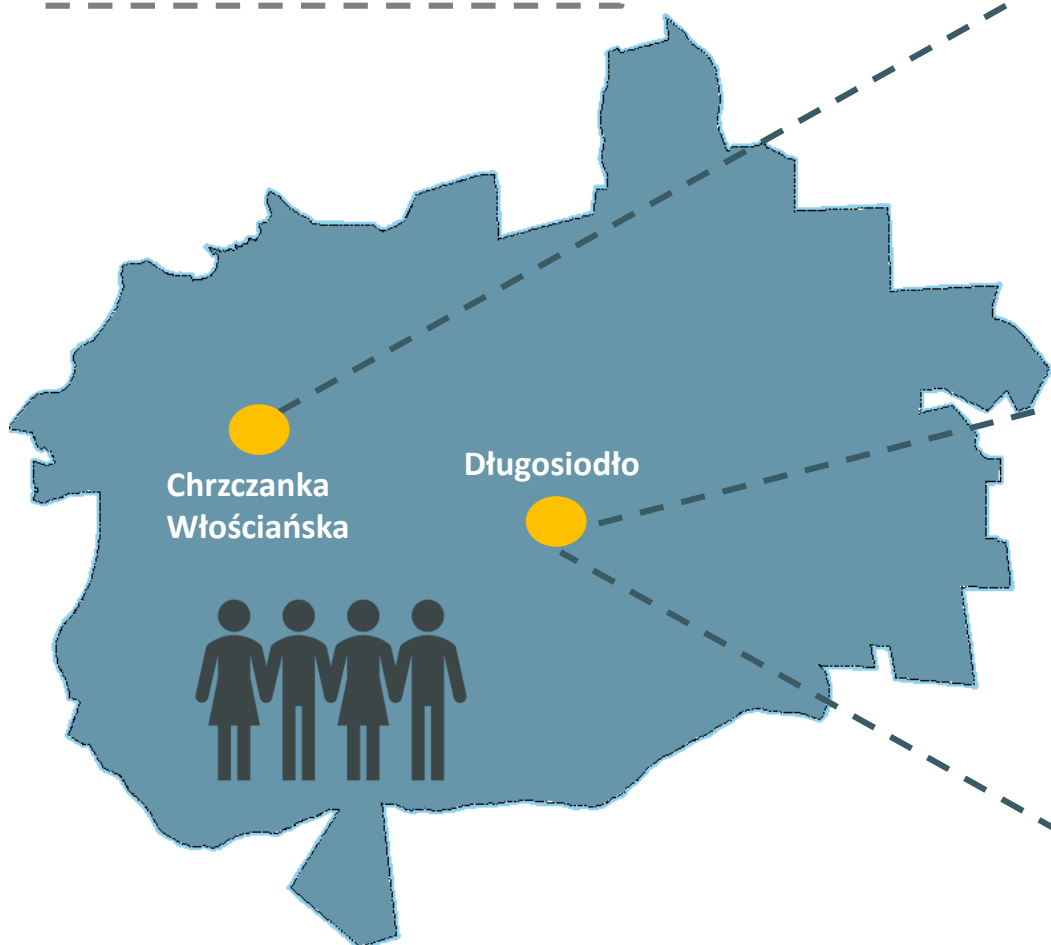

PLANUJESZ BUDOWĘ DOMU LUB NOWE INWESTYCJE NA TERENIE GMINY DŁUGOSIODŁO?

**Przyjdź na spotkanie! Masz wpływ na planowane
przeznaczenie Twoich nieruchomości.**

KONSULTACJE
SPOŁECZNE

20 kwietnia 2017 r. godz. 10:00 – 13:00
budynek filii Gminnego Centrum
Informacji, Kultury, Sportu i Rekreacji
w Chrzczance Włociańskiej

Zagospodarowanie
terenu na obszarach szczególnego
zagrożenia powodzią

21 kwietnia 2017 r. godz. 10:00 - 13:00
budynek Domu Kultury w Długosiodle

Planowany zalew wodny
(rozpatrywane lokalizacje: Kornaciska,
Długosiodło, Nowa Pecyna, Wólka
Grochowa, Wólka Piaseczna)