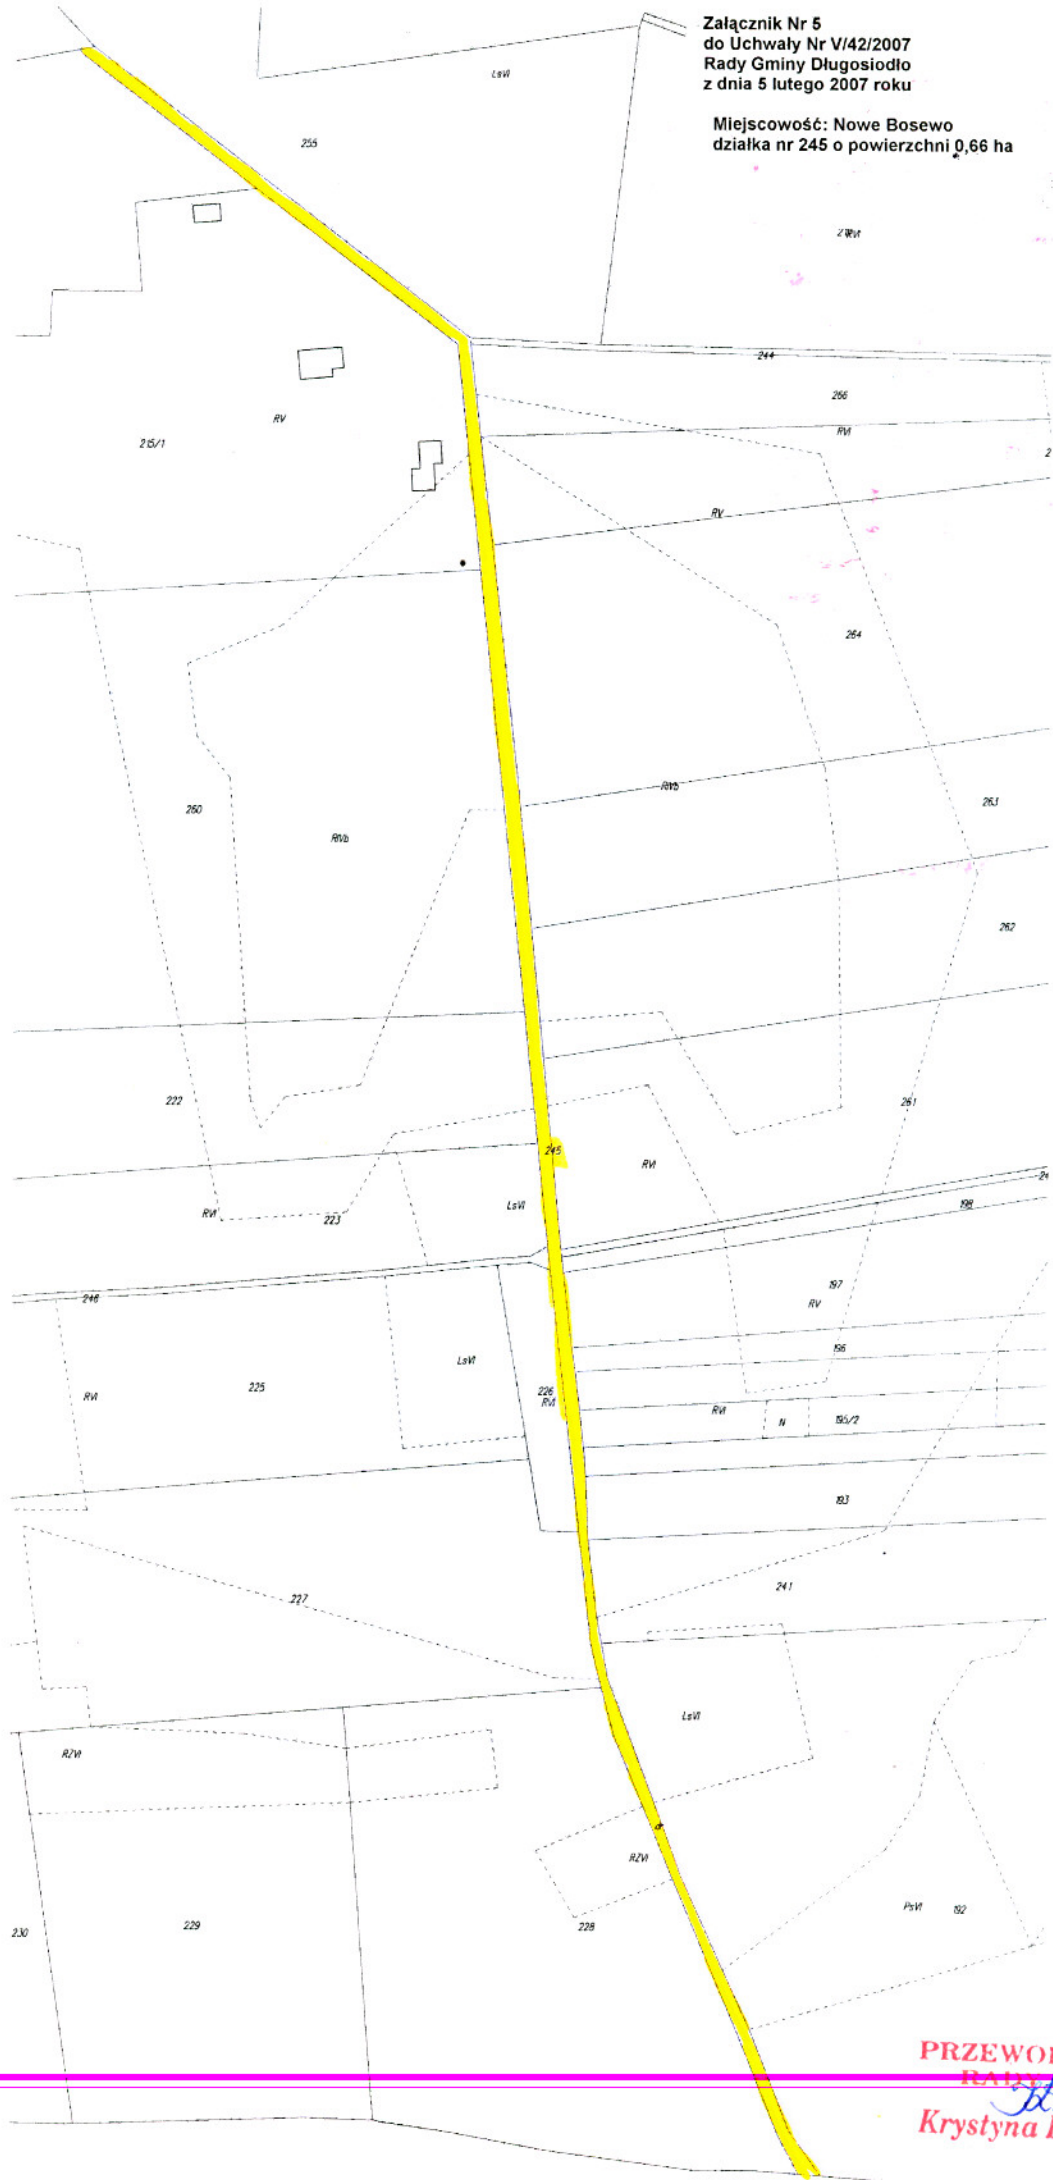

Załącznik Nr 5  
do Uchwały Nr V/42/2007  
Rady Gminy Długosiodło  
z dnia 5 lutego 2007 roku

Miejscowość: Nowe Bosewo  
działka nr 245 o powierzchni 0,66 ha

PRZEWODNICZĄCY  
RADY GMINY  
*Krystyna Rytelewska*  
Krystyna Rytelewska