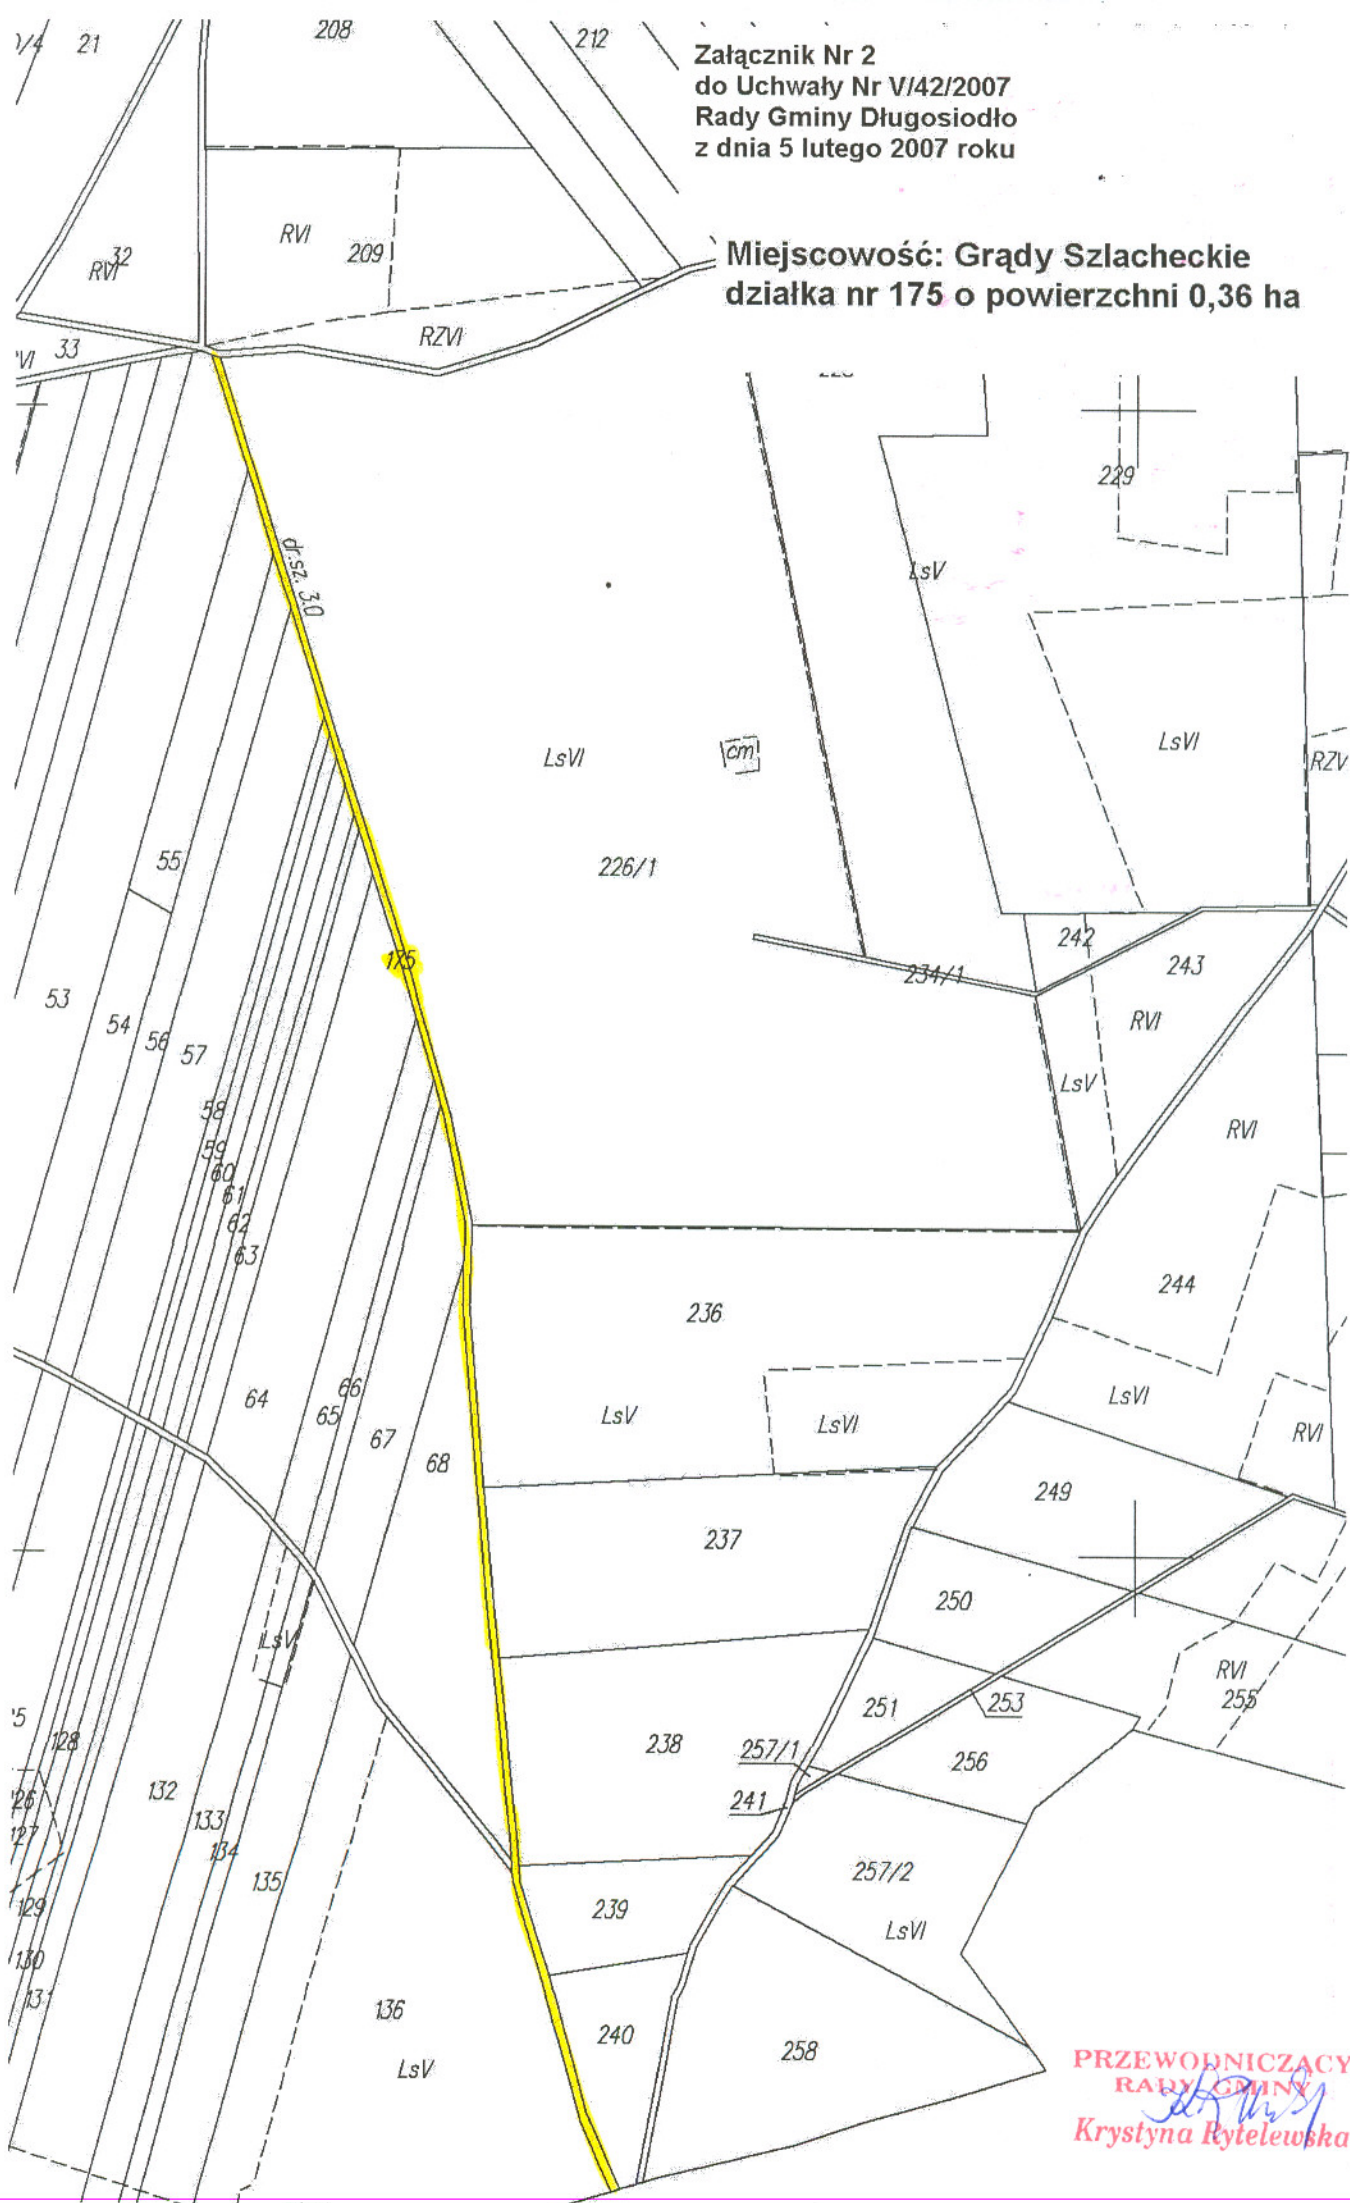

Załącznik Nr 2  
do Uchwały Nr VI/42/2007  
Rady Gminy Długosiodło  
z dnia 5 lutego 2007 roku

Miejscowość: Grądy Szlacheckie  
działka nr 175 o powierzchni 0,36 ha

PRZEWODNICZĄCY  
RADY GMINY  
*Krystyna Rytelewska*  
Krystyna Rytelewska