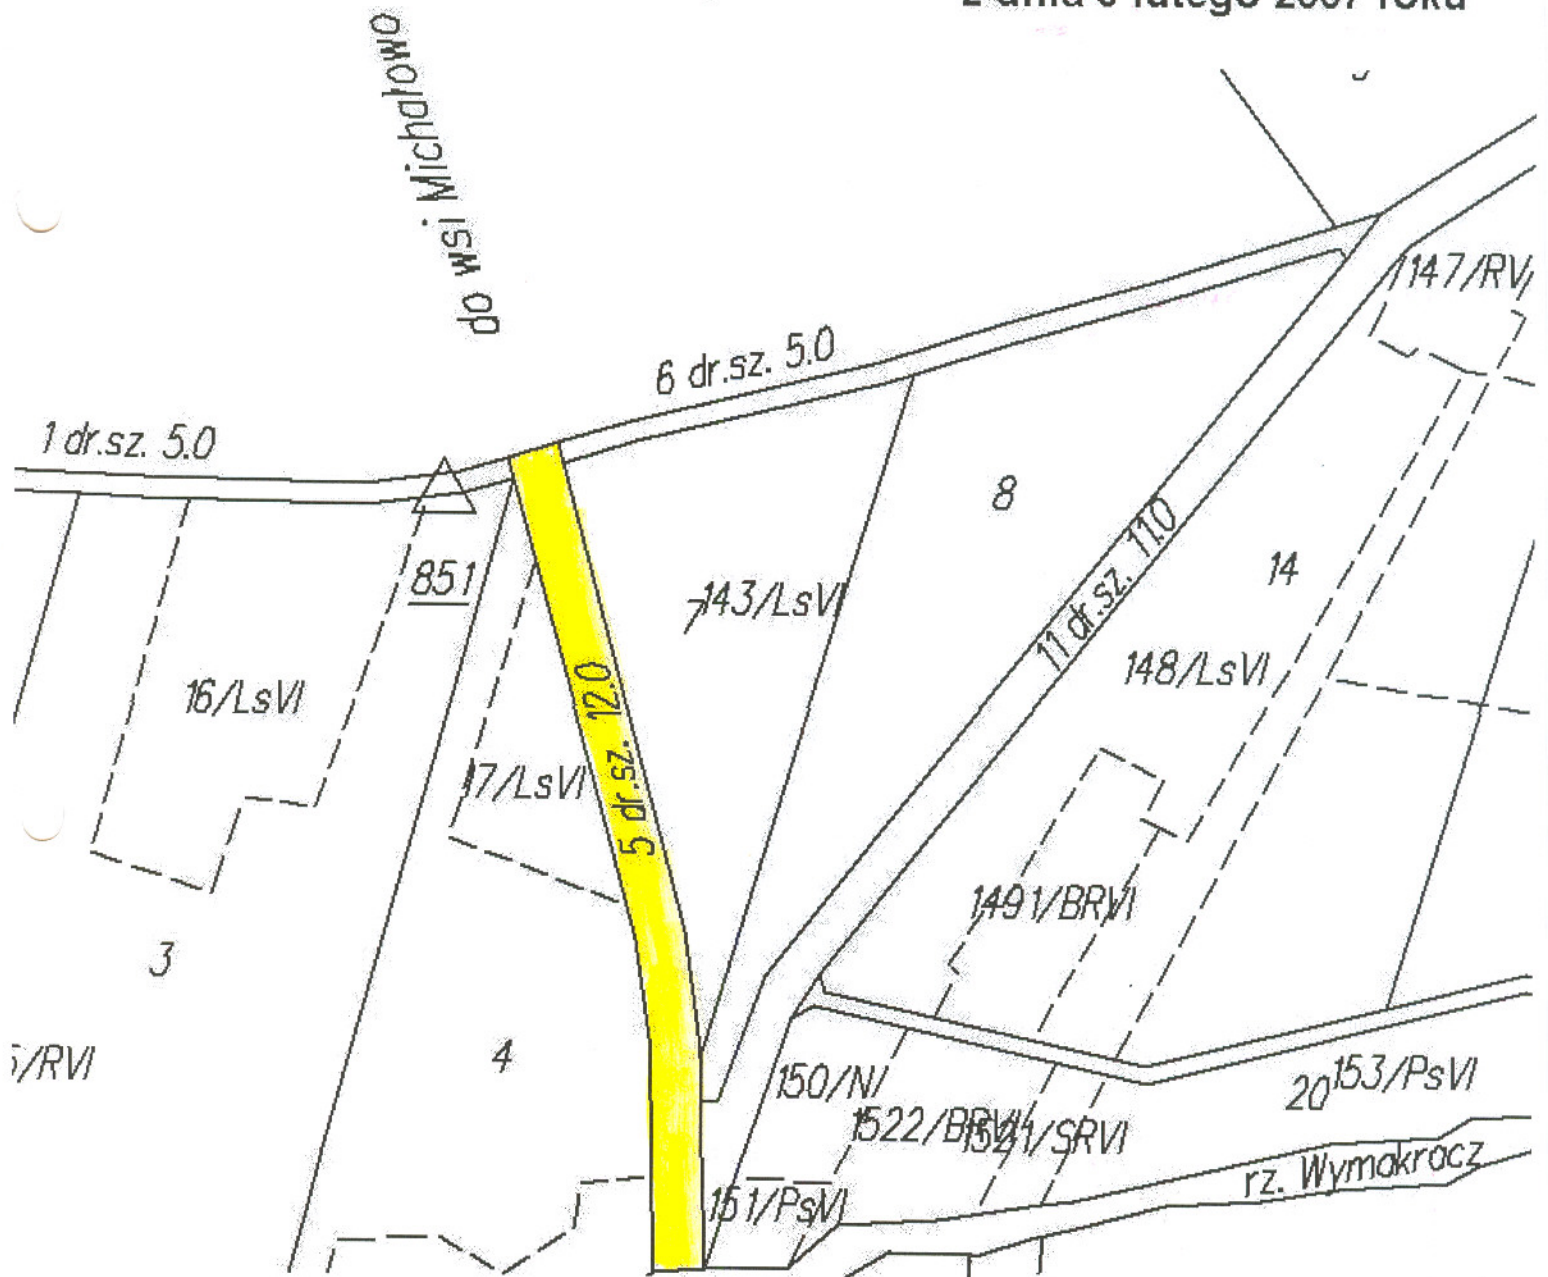

Miejscowość: Chrzczanka Włościańska
działka nr: 5 o powierzchni 0,25 ha

Załącznik nr 1
do Uchwały Nr VI/42/2007
Rady Gminy Długosiodło
z dnia 5 lutego 2007 roku

PRZEWODNICZĄCY
RADY GMINY
Krystyna Rytelowska
Krystyna Rytelowska